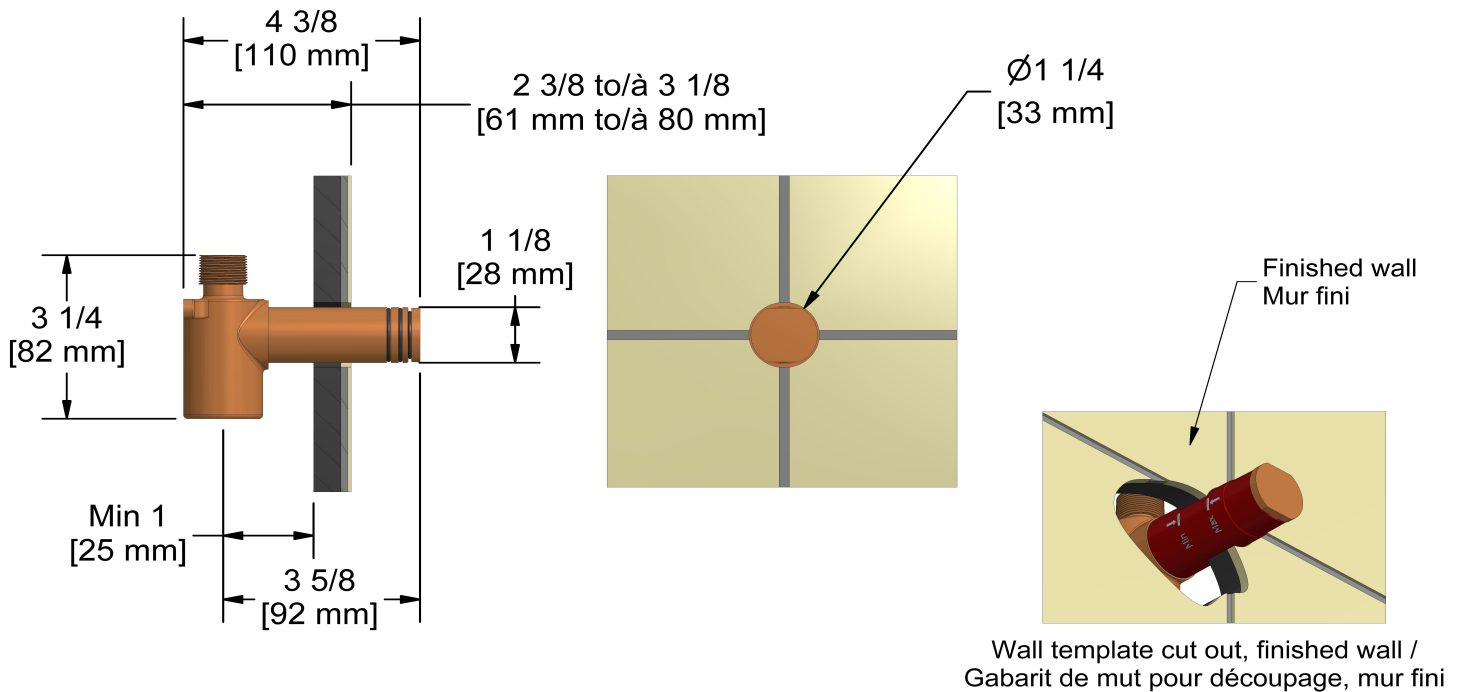

Sizes, models and finishes may differ from those presented.

Warranty

This **Riobel Inc.** product you have purchased carries a Limited Lifetime Warranty on the chrome, PVD finish, blacks and all working parts and is guaranteed from the initial purchase date against all manufacturing defects. All other finishes, including plastic components, are guaranteed for one year. All electric and/or electronic parts are covered by a 5-year limited warranty.

Customer Service

Ontario, West Canada : 888-287-5354 Quebec, Maritimes, United States : 866-473-8442

2020.11.07