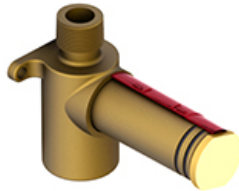

Brut de bec de bain mural  
RH80

### Descriptions

- Brut seul
- Entrée d'eau 1/2" mâle NPT
- Capuchon d'essai

### Descriptions

- Rough only
- 1/2" inlet male NPT
- Test cap