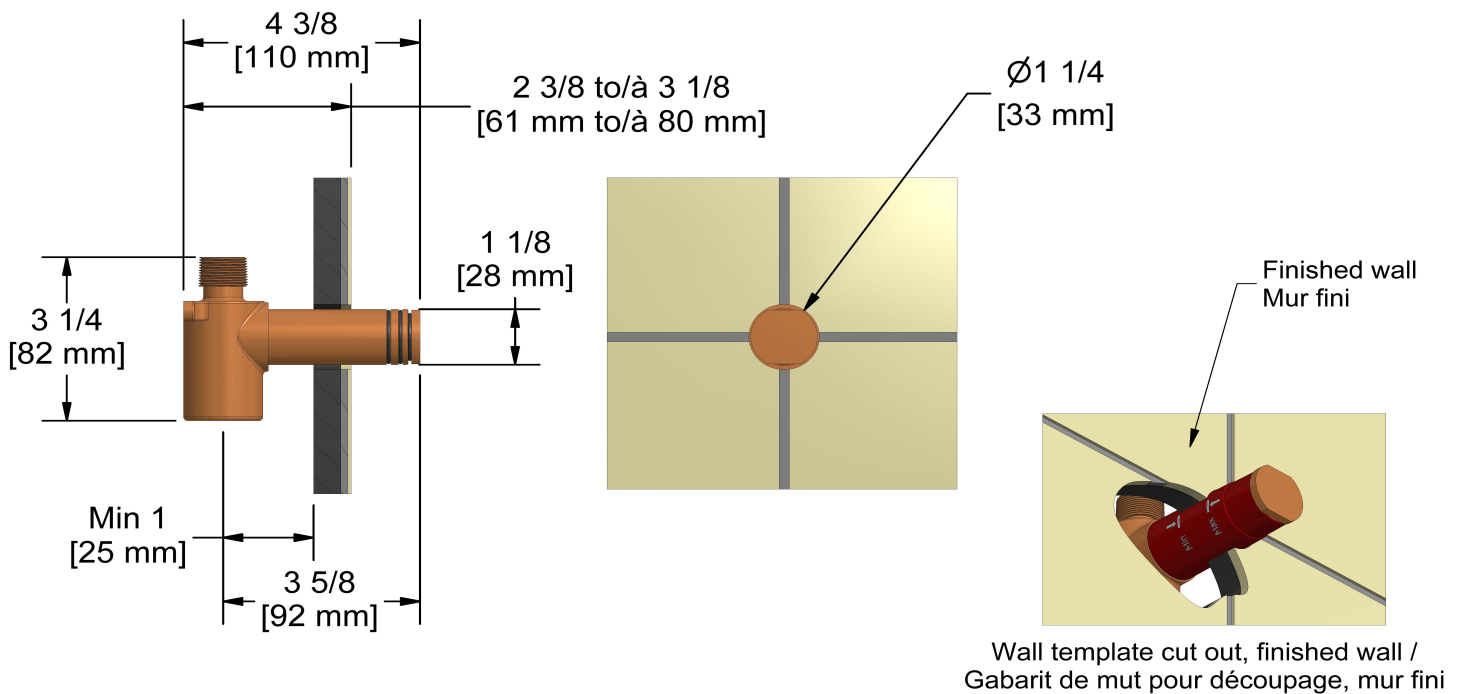

Les dimensions, les modèles et les finis présentés peuvent différer.

Garantie

Le produit **Riobel Inc.** que vous venez d'acquérir est couvert par une garantie À VIE limitée contre tout vice de fabrication sur les pièces et les finis chrome, PVS et noirs et toutes les pièces actives à partir de la date d'achat. Les autres finis, notamment les plastiques, sont garantis un an. Tous les composants électriques et électroniques sont couverts par une garantie limitée de 5 ans.

Service à la clientèle

Ontario, Ouest Canadien : 888-287-5354 Québec, Maritimes, États-Unis : 866-473-8442

2020.11.07