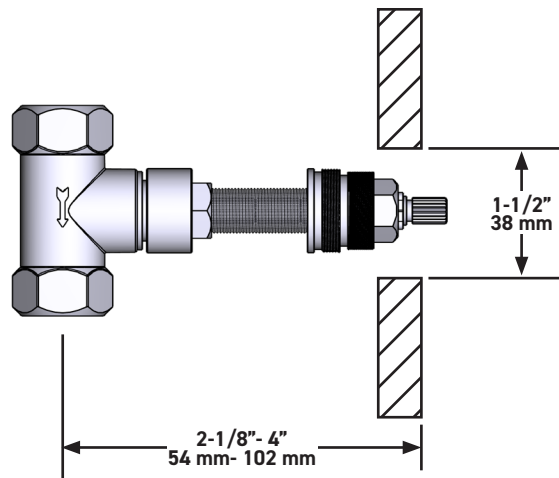

CÔTÉ

U.S.A.
HOUSEOFROHL.COM
1-800-777-9762

QUEBEC / MARITIMES / WESTERN CANADA
QUÉBEC / MARITIMES / OUEST CANADIEN
QUEBEC / MARITIMOS / CANADA OCCIDENTAL
HOUSEOFROHL.CA
1-866-473-8442

ONTARIO
HOUSEOFROHL.CA
1-888-287-5354

A DISTINCTIVE MEMBER OF THE HOUSE OF ROHL
UN MEMBRE DISTINCTIF DE HOUSE OF ROHL
MIEMBRO DISTINTIVO DE LA FAMILIA HOUSE OF ROHL