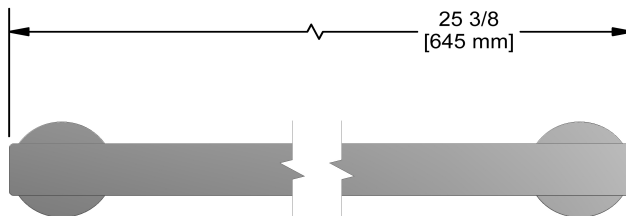

Sizes, models and finishes may differ from thoses presented.

Warranty

This **Riobel Inc.** product you have purchased carries a Limited Lifetime Warranty on the chrome, PVD finish, blacks and all working parts and is guaranteed from the initial purchase date against all manufacturing defects. All other finishes, including plastic components, are guaranteed for one year. All electric and/or electronic parts are covered by a 5-year limited warranty.

Customer Service

Ontario, West Canada : 888-287-5354 Quebec, Maritimes, United States : 866-473-8442

2020.11.07