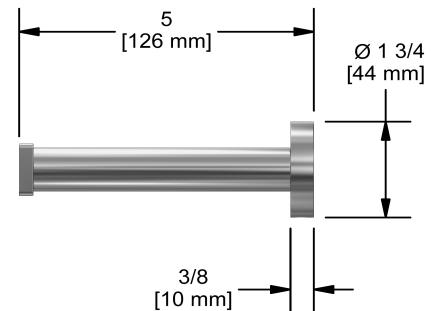

Double porte-serviette 60 cm (24")

PX6

Spécifications

Description

- 2 trous d'ancrage

Couleur disponible

- C : Chrome

Les dimensions, les modèles et les finis présentés peuvent différer.

Service à la clientèle

Ontario, Ouest Canadien : 888-287-5354 Québec, Maritimes, États-Unis : 866-473-8442

2020.11.06

60 cm (24") double towel bar
PX6

Specifications

Description

- 2 anchor points

Available colors