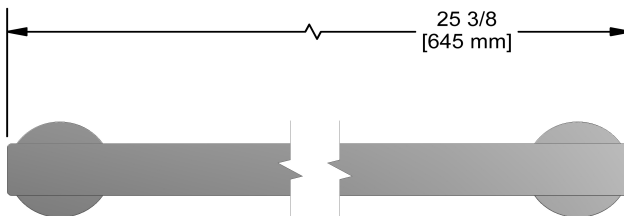

Double porte-serviette 60 cm (24")

PX6

Spécifications

Description

- 2 trous d'ancrage

Couleur disponible

- C : Chrome

Les dimensions, les modèles et les finis présentés peuvent différer.

Service à la clientèle

Ontario, Ouest Canadien : 888-287-5354 Québec, Maritimes, États-Unis : 866-473-8442

2020.11.06

60 cm (24") double towel bar
PX6

Specifications

Description

- 2 anchor points

Available colors