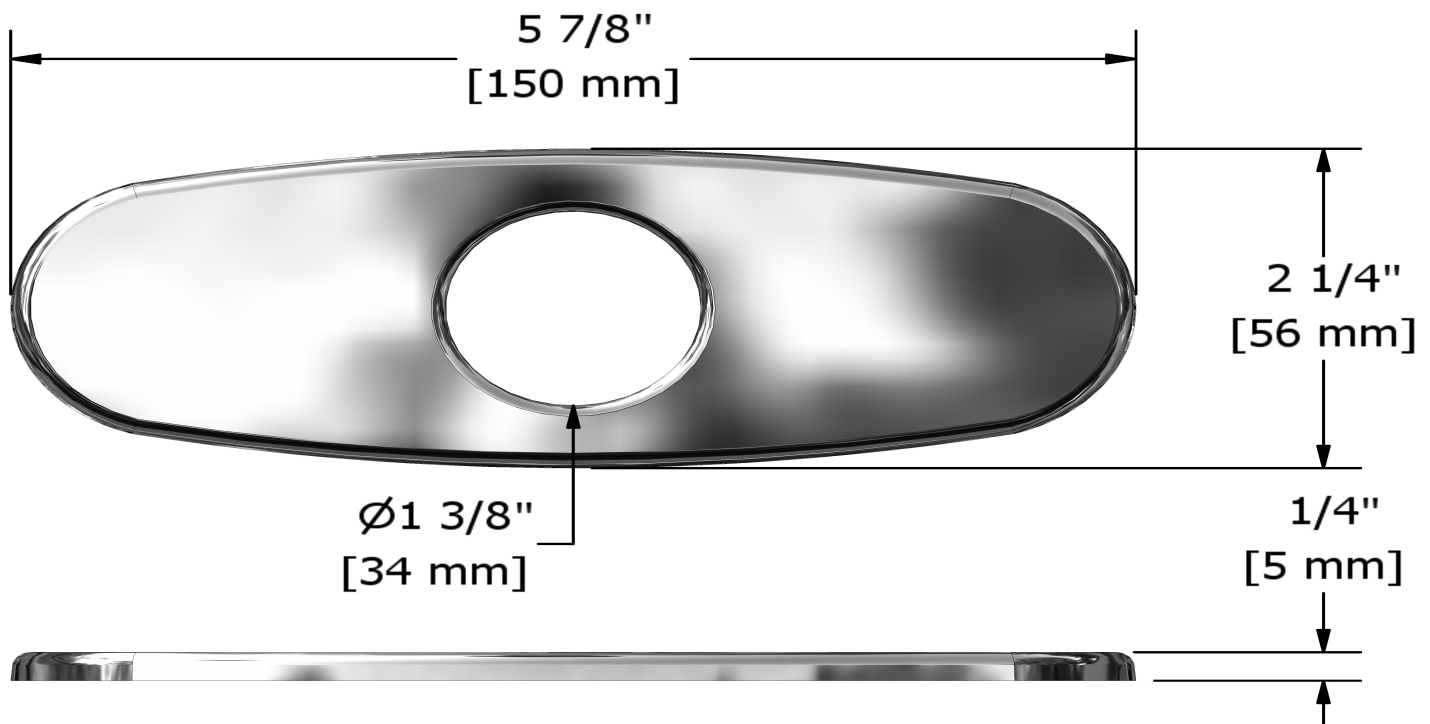

Sizes, models and finishes may differ from those presented.

Warranty

This **Riobel Inc.** product you have purchased carries a Limited Lifetime Warranty on the chrome, PVD finish, blacks and all working parts and is guaranteed from the initial purchase date against all manufacturing defects. All other finishes, including plastic components, are guaranteed for one year. All electric and/or electronic parts are covered by a 5-year limited warranty.

Customer Service

Ontario, West Canada : 888-287-5354 Quebec, Maritimes, United States : 866-473-8442