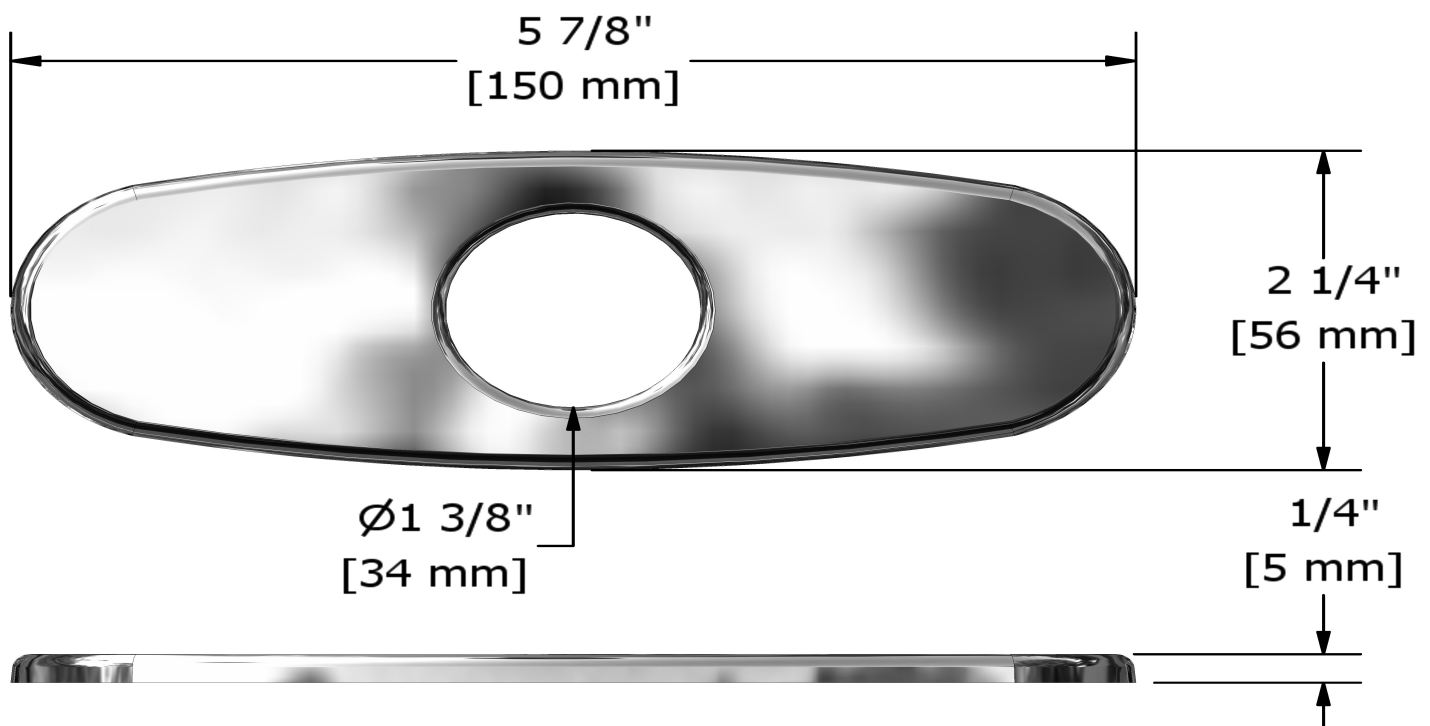

Plaque 4" centre
PL4

Spécifications

Descriptions

- Collections : VS, ED, SS, RS, BSOP, SA, GS, CS, YS, RT, JO, PX, RU, BM, PS, VY et FR
- Laiton

Couleurs disponible

- C : Chrome
- BN : Nickel brossé (PVS)

Les dimensions, les modèles et les finis présentés peuvent différer.

Service à la clientèle

Ontario, Ouest Canadien : 888-287-5354 Québec, Maritimes, États-Unis : 866-473-8442

4" center deck plate
PL4

Specifications

Descriptions

- Series: VS, ED, SS, RS, BSOP, SA, GS, CS, YS, RT, JO, PX, RU, BM, PS, VY and FR
- Brass