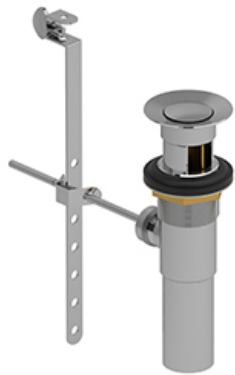

Drain mécanique de lavabo avec trop-plein  
**P170**

### Description

- Raccordement  $\text{Ø } 1\frac{1}{4}$ "

## Description

- Ø1¼" tail piece