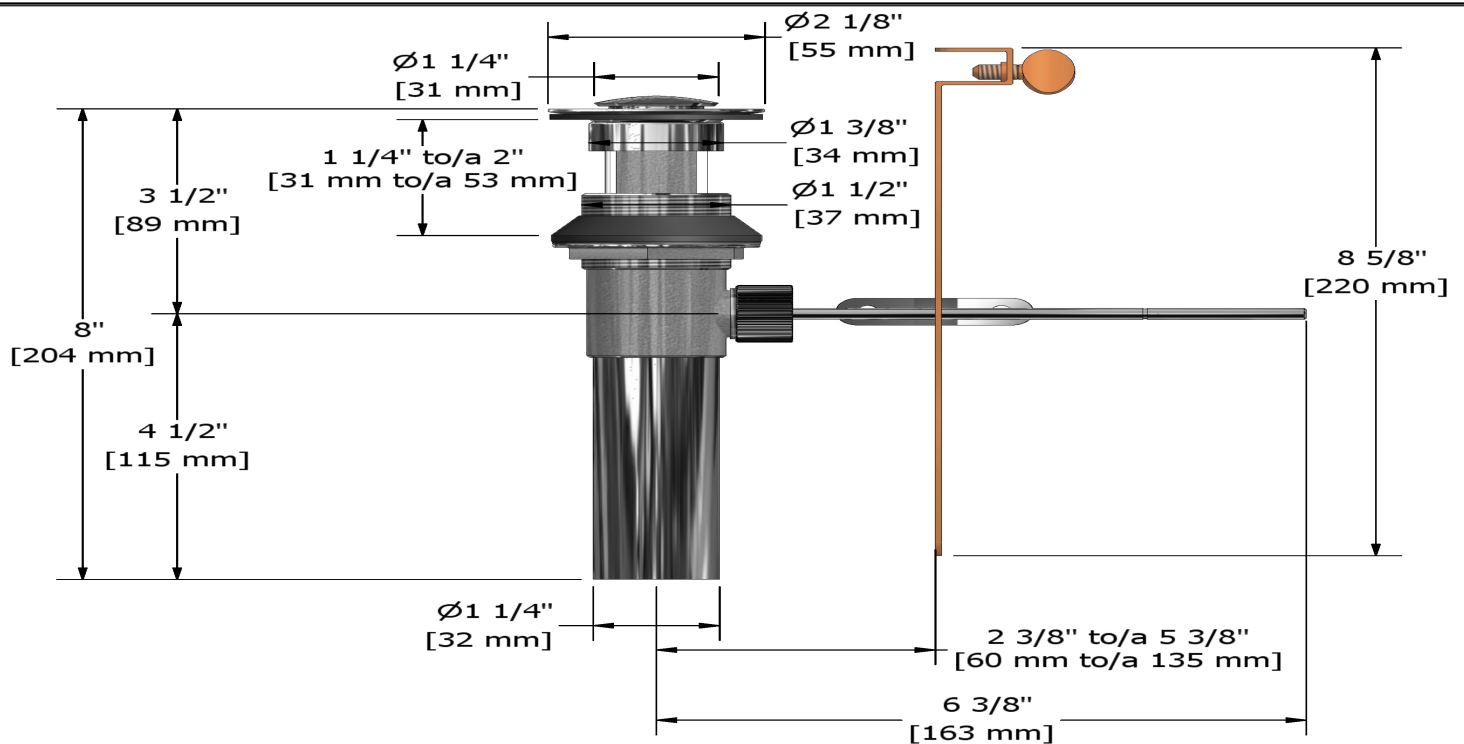

Certifications

- Approbation CMR248
- CSA B125.2
- ASME A112.18.2

UPC®