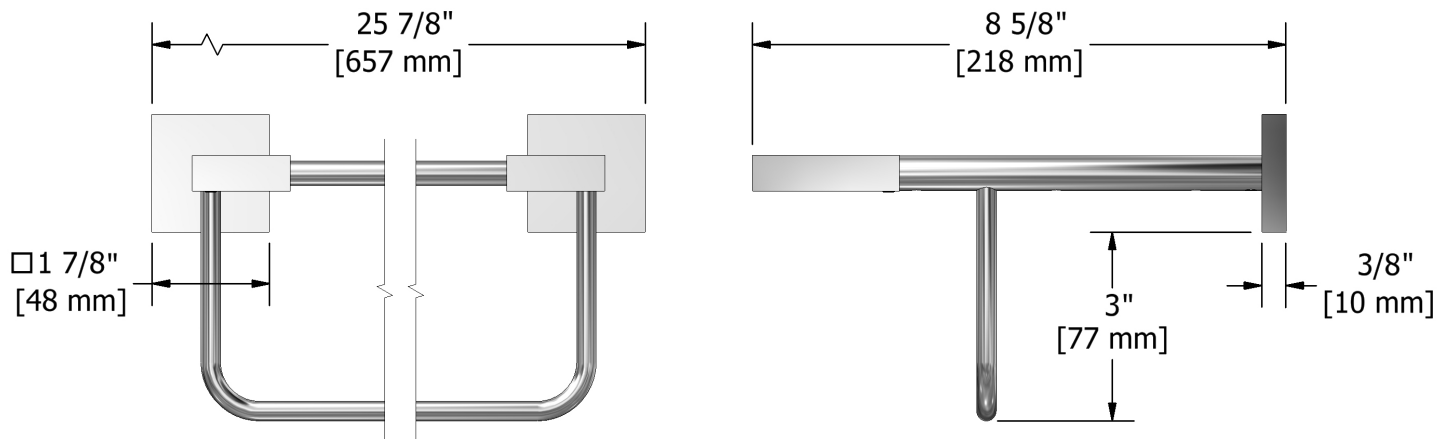

Porte-serviette 60 cm (24") avec tablette
KS9

Spécifications

Description

- 4 trous d'ancrage

Couleurs disponible

- C : Chrome
- BN : Nickel brossé (PVS)

Les dimensions, les modèles et les finis présentés peuvent différer.

Service à la clientèle

Ontario, Ouest Canadien : 888-287-5354 Québec, Maritimes, États-Unis : 866-473-8442

2020.11.07

60 cm (24") towel bar with shelf
KS9

Specifications

Description

- 4 anchor points

Available colors