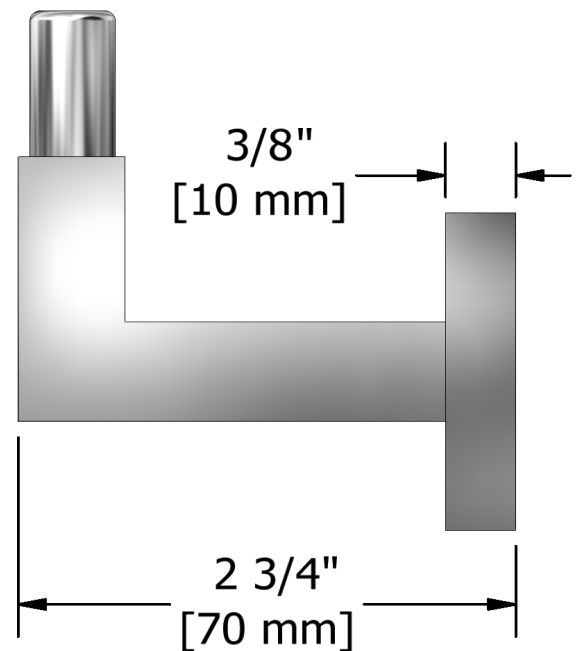

Crochet
KS0

Spécifications

Description

- 4 trous d'ancrage

Couleurs disponible

- C : Chrome
- BN : Nickel brossé (PVS)

Les dimensions, les modèles et les finis présentés peuvent différer.

Garantie

Service à la clientèle

Ontario, Ouest Canadien : 888-287-5354 Québec, Maritimes, États-Unis : 866-473-8442

Robe hook
KS0

Specifications

Description

- 4 anchor points

Available colors

- C : Chrome
- BN : Brushed Nickel (PVD)