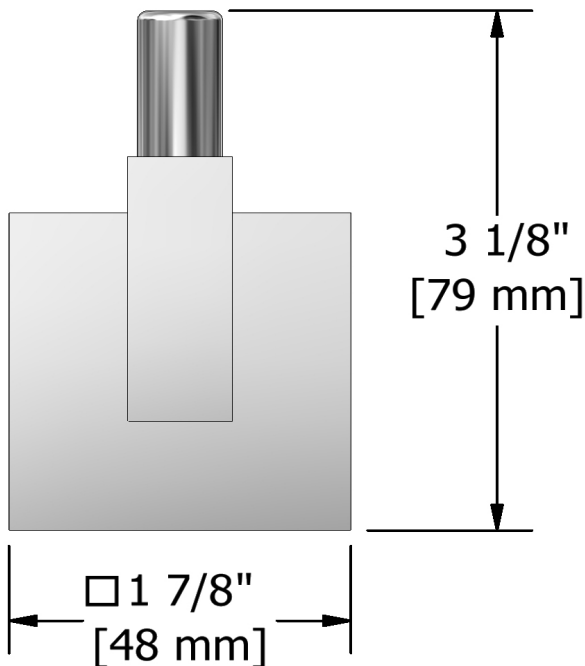

Crochet
KS0

Spécifications

Description

- 4 trous d'ancrage

Couleurs disponible

- C : Chrome
- BN : Nickel brossé (PVS)

Les dimensions, les modèles et les finis présentés peuvent différer.

Garantie

Service à la clientèle

Ontario, Ouest Canadien : 888-287-5354 Québec, Maritimes, États-Unis : 866-473-8442

Robe hook
KS0

Specifications

Description

- 4 anchor points

Available colors

- C : Chrome
- BN : Brushed Nickel (PVD)