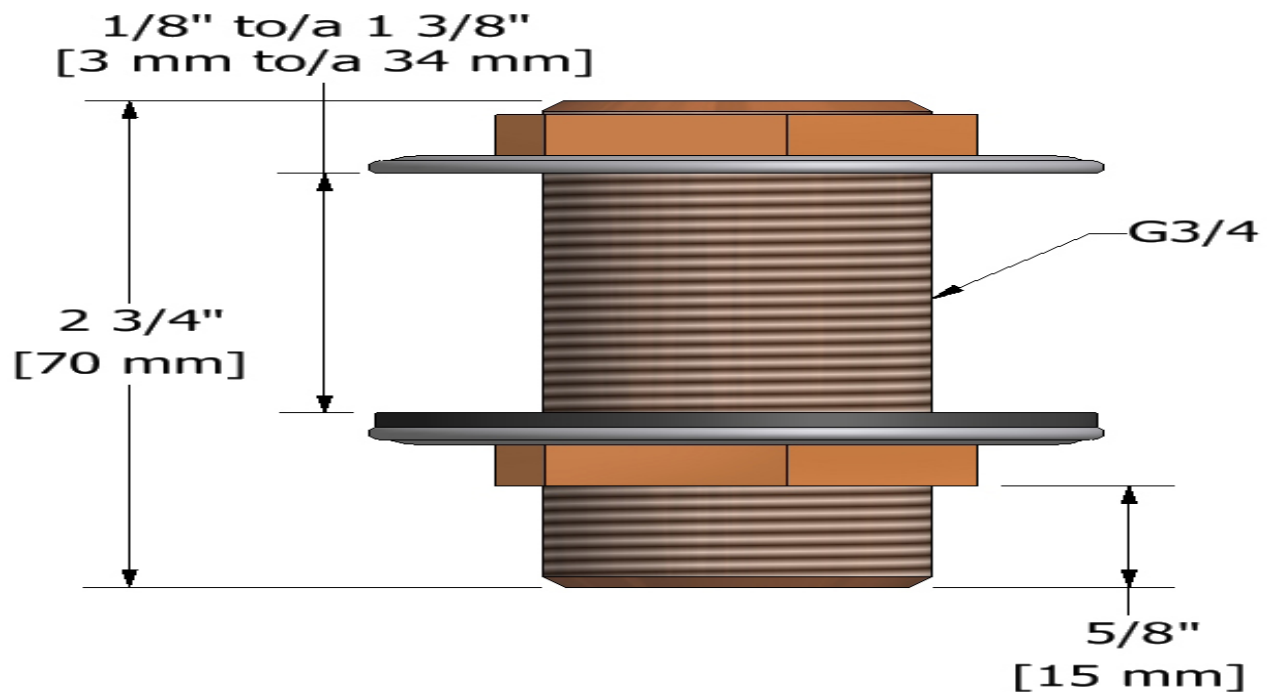

Paire d'extensions horizontales

EXT77

Spécifications

Descriptions

- Paire
- Sortie d'eau 3/4" mâle
- Entrée d'eau 1/2" femelle NPT

Couleur disponible

- C : Chrome

Les dimensions, les modèles et les finis présentés peuvent différer.

Service à la clientèle

Ontario, Ouest Canadien : 888-287-5354 Québec, Maritimes, États-Unis : 866-473-8442

2020.11.06

Horizontal extensions kit
EXT77

Specifications

Descriptions

- Pair
- 3/4" outlet male
- 1/2" inlet female NPT