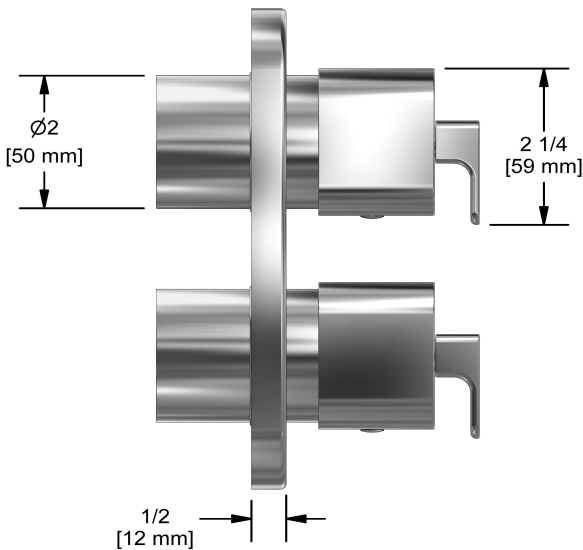

Sizes, models and finishes may differ from those presented.

Warranty

This **Riobel Inc.** product you have purchased carries a Limited Lifetime Warranty on the chrome, PVD finish, blacks and all working parts and is guaranteed from the initial purchase date against all manufacturing defects. All other finishes, including plastic components, are guaranteed for one year. All electric and/or electronic parts are covered by a 5-year limited warranty.

Customer Service

Ontario, West Canada : 888-287-5354 Quebec, Maritimes, United States : 866-473-8442