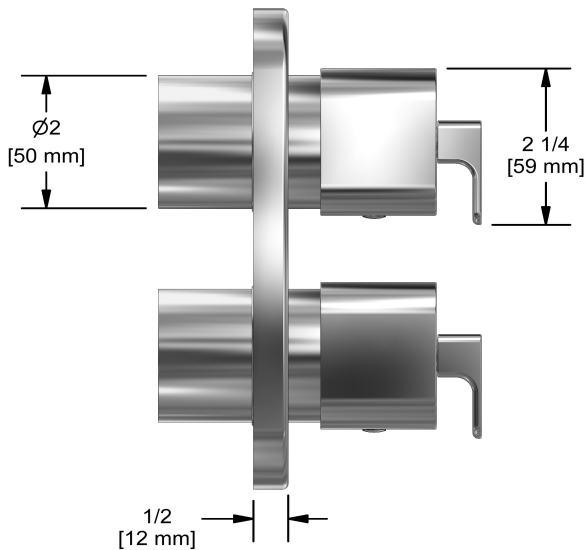

Les dimensions, les modèles et les finis présentés peuvent différer.

Garantie

Le produit **Riobel Inc.** que vous venez d'acquérir est couvert par une garantie À VIE limitée contre tout vice de fabrication sur les pièces et les finis chrome, PVS et noirs et toutes les pièces actives à partir de la date d'achat. Les autres finis, notamment les plastiques, sont garantis un an. Tous les composants électriques et électroniques sont couverts par une garantie limitée de 5 ans.

Service à la clientèle

Ontario, Ouest Canadien : 888-287-5354 Québec, Maritimes, États-Unis : 866-473-8442