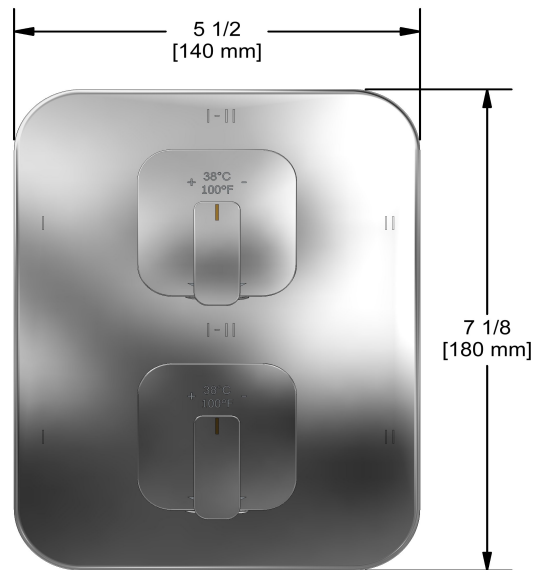

Les dimensions, les modèles et les finis présentés peuvent différer.

Garantie

Le produit **Riobel Inc.** que vous venez d'acquérir est couvert par une garantie À VIE limitée contre tout vice de fabrication sur les pièces et les finis chrome, PVS et noirs et toutes les pièces actives à partir de la date d'achat. Les autres finis, notamment les plastiques, sont garantis un an. Tous les composants électriques et électroniques sont couverts par une garantie limitée de 5 ans.

Service à la clientèle

Ontario, Ouest Canadien : 888-287-5354 Québec, Maritimes, États-Unis : 866-473-8442