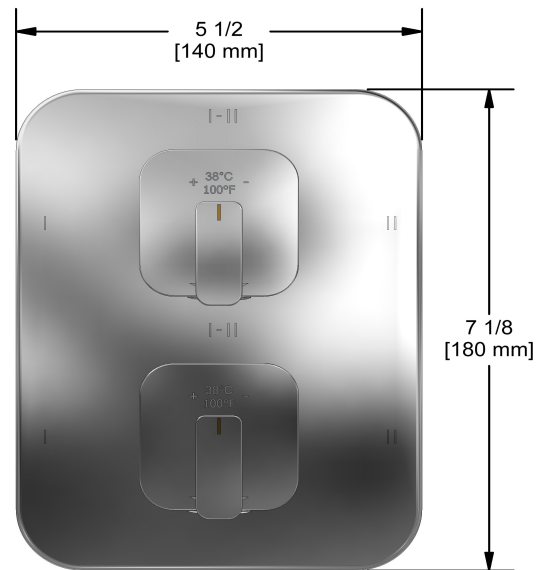

Les dimensions, les modèles et les finis présentés peuvent différer.

Garantie

Le produit **Riobel Inc.** que vous venez d'acquérir est couvert par une garantie À VIE limitée contre tout vice de fabrication sur les pièces et les finis chrome, PVS et noirs et toutes les pièces actives à partir de la date d'achat. Les autres finis, notamment les plastiques, sont garantis un an. Tous les composants électriques et électroniques sont couverts par une garantie limitée de 5 ans.

Service à la clientèle

Ontario, Ouest Canadien : 888-287-5354 Québec, Maritimes, États-Unis : 866-473-8442