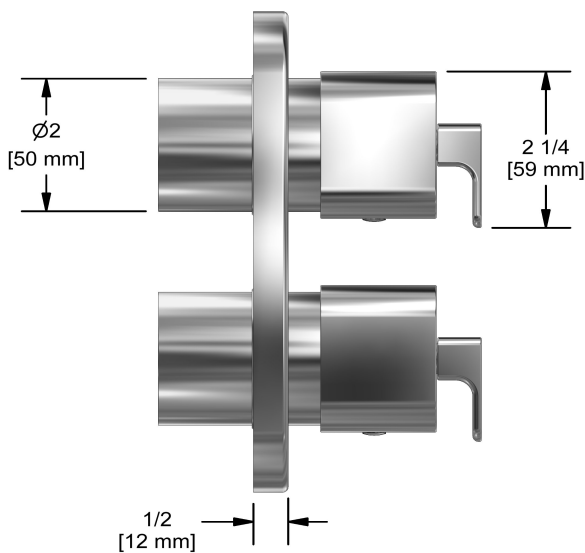

Les dimensions, les modèles et les finis présentés peuvent différer.

Garantie

Le produit **Riobel Inc.** que vous venez d'acquérir est couvert par une garantie À VIE limitée contre tout vice de fabrication sur les pièces et les finis chrome, PVS et noirs et toutes les pièces actives à partir de la date d'achat. Les autres finis, notamment les plastiques, sont garantis un an. Tous les composants électriques et électroniques sont couverts par une garantie limitée de 5 ans.

Service à la clientèle

Ontario, Ouest Canadien : 888-287-5354 Québec, Maritimes, États-Unis : 866-473-8442