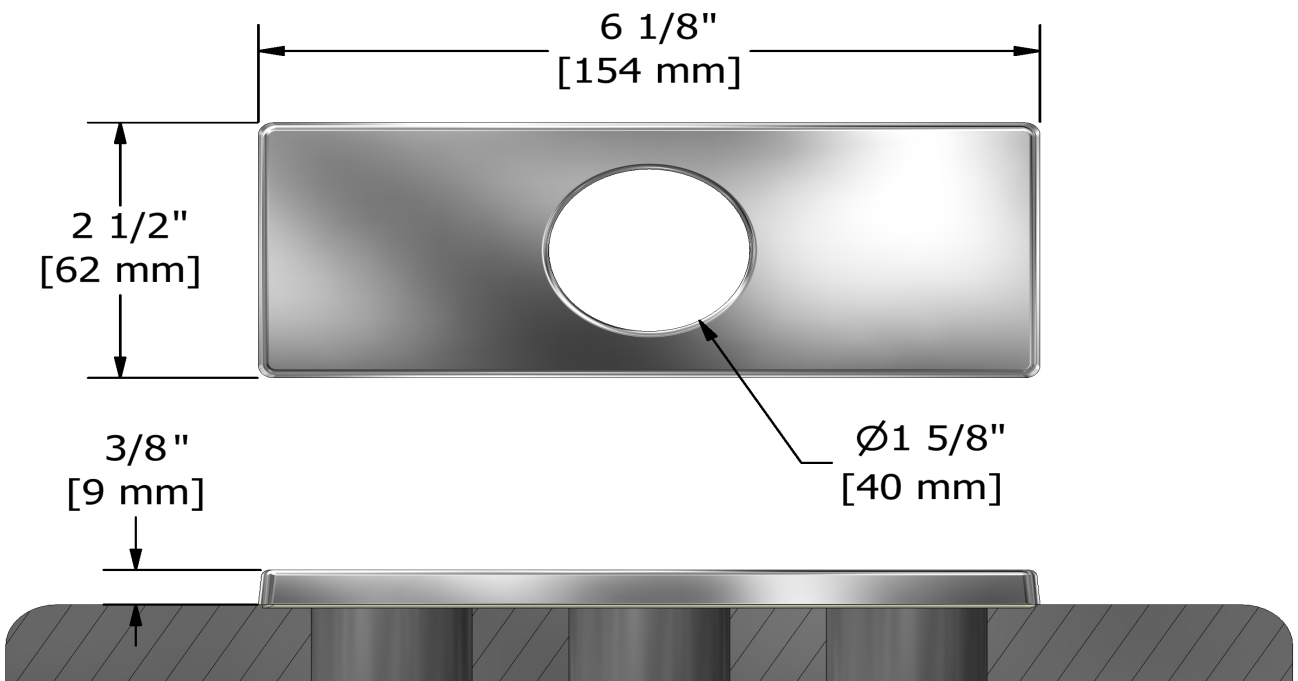

Plaque rectangulaire 4" centre
5604

Spécifications

Descriptions

- Collections : EF, EQ, MZ, ZO, KS, QS, PX, PS et FR
- Laiton

Couleurs disponible

- C : Chrome
- BN : Nickel brossé (PVS)

Les dimensions, les modèles et les finis présentés peuvent différer.

Service à la clientèle

Ontario, Ouest Canadien : 888-287-5354 Québec, Maritimes, États-Unis : 866-473-8442

4" center rectangular deck plate
5604

Specifications

Descriptions

- Series: EF, EQ, MZ, ZO, KS, QS, PX, PS et FR
- Brass