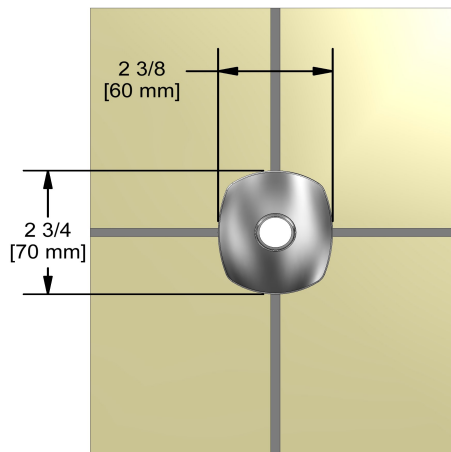

Sizes, models and finishes may differ from those presented.

Warranty

This **Riobel Inc.** product you have purchased carries a Limited Lifetime Warranty on the chrome, PVD finish, blacks and all working parts and is guaranteed from the initial purchase date against all manufacturing defects. All other finishes, including plastic components, are guaranteed for one year. All electric and/or electronic parts are covered by a 5-year limited warranty.

Customer Service

Ontario, West Canada : 888-287-5354 Quebec, Maritimes, United States : 866-473-8442

2020.11.06