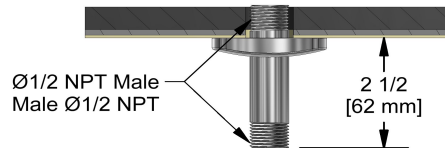

Bras de douche vertical 7.5 cm (3")

599

Spécifications

Descriptions

- Entrée d'eau 1/2" mâle NPT
- Bras de douche avec rosace Venty avec vis

Couleur disponible

- C : Chrome

Les dimensions, les modèles et les finis présentés peuvent différer.

Service à la clientèle

Ontario, Ouest Canadien : 888-287-5354 Québec, Maritimes, États-Unis : 866-473-8442

2020.11.06

7.5 cm (3") vertical shower arm

599

Specifications

Descriptions

- 1/2" inlet male NPT
- Shower arm with Venty flange with set screw