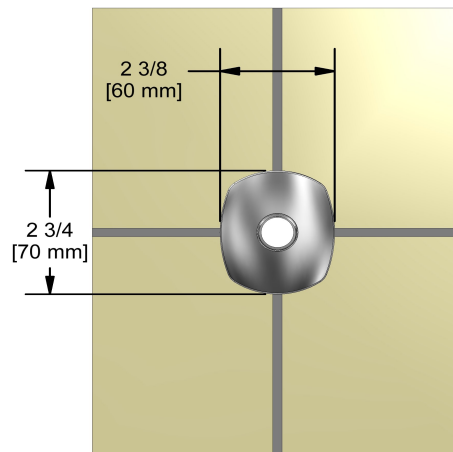

Bras de douche vertical 7.5 cm (3")

599

Spécifications

Descriptions

- Entrée d'eau 1/2" mâle NPT
- Bras de douche avec rosace Venty avec vis

Couleur disponible

- C : Chrome

Les dimensions, les modèles et les finis présentés peuvent différer.

Service à la clientèle

Ontario, Ouest Canadien : 888-287-5354 Québec, Maritimes, États-Unis : 866-473-8442

2020.11.06

7.5 cm (3") vertical shower arm

599

Specifications

Descriptions

- 1/2" inlet male NPT
- Shower arm with Venty flange with set screw