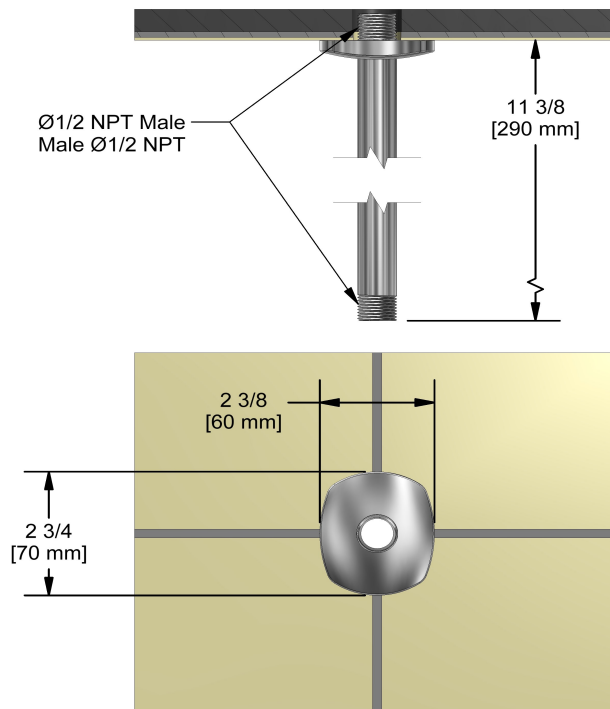

Les dimensions, les modèles et les finis présentés peuvent différer.

Garantie

Le produit **Riobel Inc.** que vous venez d'acquérir est couvert par une garantie À VIE limitée contre tout vice de fabrication sur les pièces et les finis chrome, PVS et noirs et toutes les pièces actives à partir de la date d'achat. Les autres finis, notamment les plastiques, sont garantis un an. Tous les composants électriques et électroniques sont couverts par une garantie limitée de 5 ans.

Service à la clientèle

Ontario, Ouest Canadien : 888-287-5354 Québec, Maritimes, États-Unis : 866-473-8442