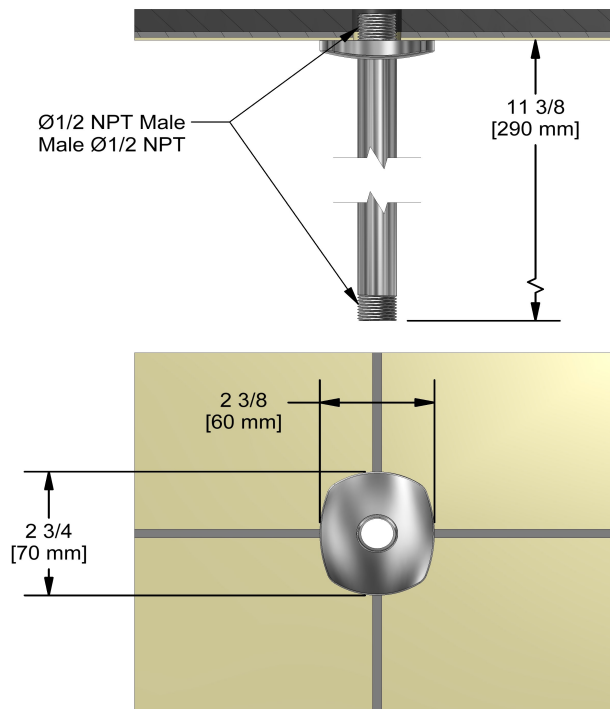

Sizes, models and finishes may differ from those presented.

Warranty

This **Riobel Inc.** product you have purchased carries a Limited Lifetime Warranty on the chrome, PVD finish, blacks and all working parts and is guaranteed from the initial purchase date against all manufacturing defects. All other finishes, including plastic components, are guaranteed for one year. All electric and/or electronic parts are covered by a 5-year limited warranty.

Customer Service

Ontario, West Canada : 888-287-5354 Quebec, Maritimes, United States : 866-473-8442