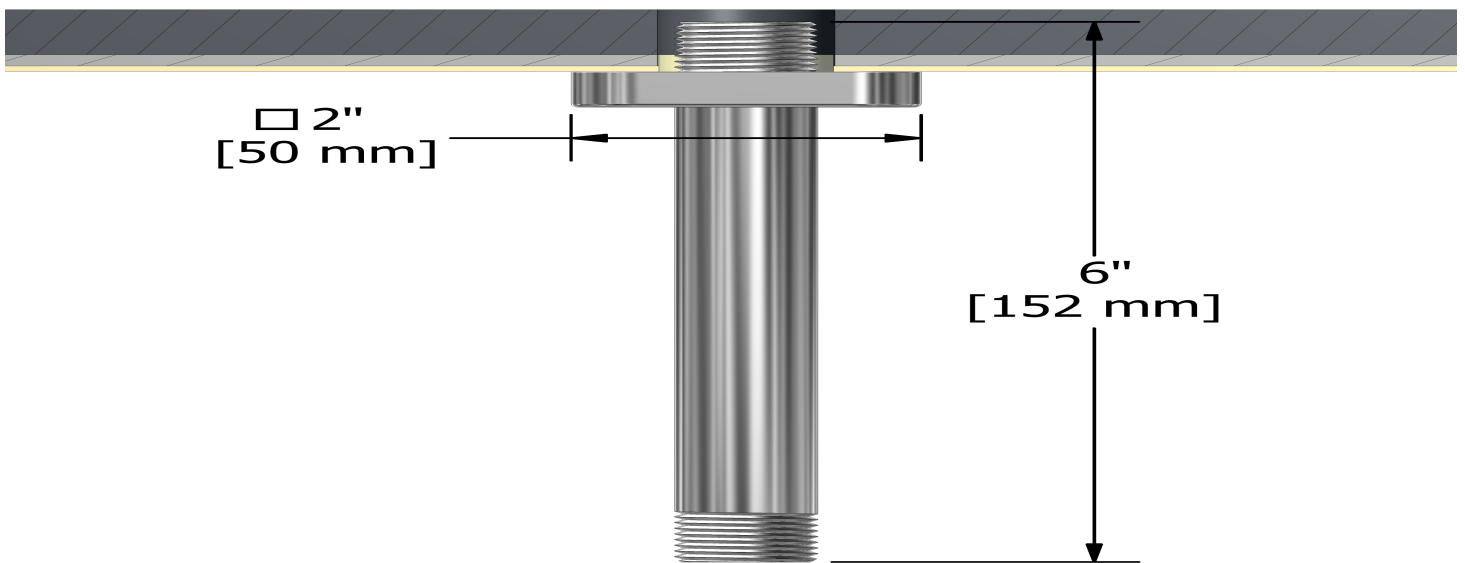

Bras de douche vertical 15 cm (6")

578

Spécifications

Descriptions

- Entrée d'eau 1/2" mâle NPT
- Bras de douche avec rosace Salomé avec vis

Couleurs disponible

- C : Chrome
- PN : Nickel poli (PVS)

Les dimensions, les modèles et les finis présentés peuvent différer.

Service à la clientèle

Ontario, Ouest Canadien : 888-287-5354 Québec, Maritimes, États-Unis : 866-473-8442

2020.11.06

15 cm (6") vertical shower arm

578

Specifications

Descriptions

- ½" inlet male NPT
- Shower arm with Salome flange with set screw