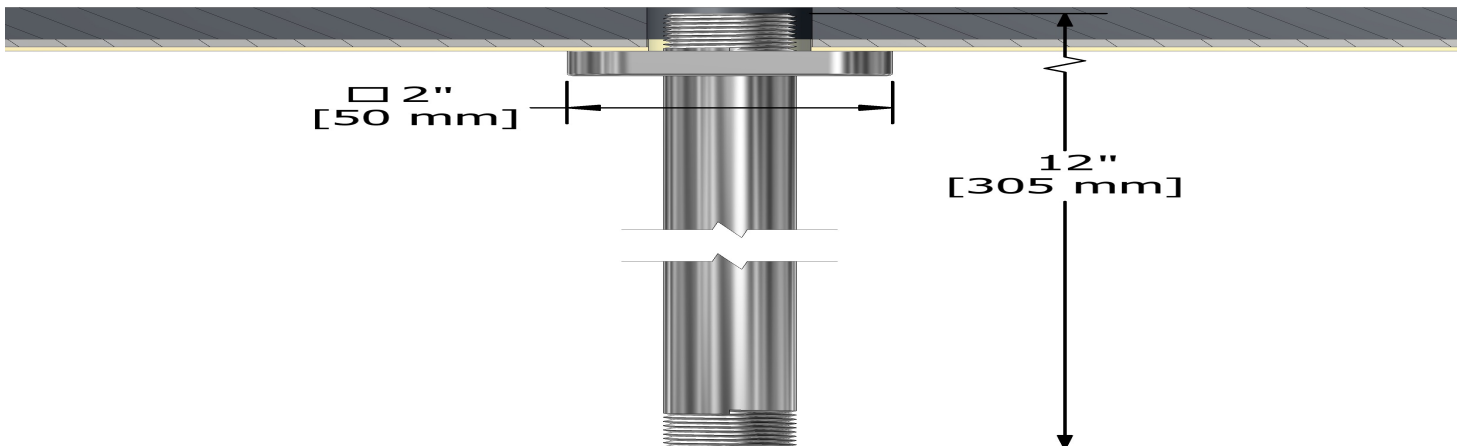

Les dimensions, les modèles et les finis présentés peuvent différer.

Garantie

Le produit **Riobel Inc.** que vous venez d'acquérir est couvert par une garantie À VIE limitée contre tout vice de fabrication sur les pièces et les finis chrome, PVS et noirs et toutes les pièces actives à partir de la date d'achat. Les autres finis, notamment les plastiques, sont garantis un an. Tous les composants électriques et électroniques sont couverts par une garantie limitée de 5 ans.

Service à la clientèle

Ontario, Ouest Canadien : 888-287-5354 Québec, Maritimes, États-Unis : 866-473-8442

2020.11.06