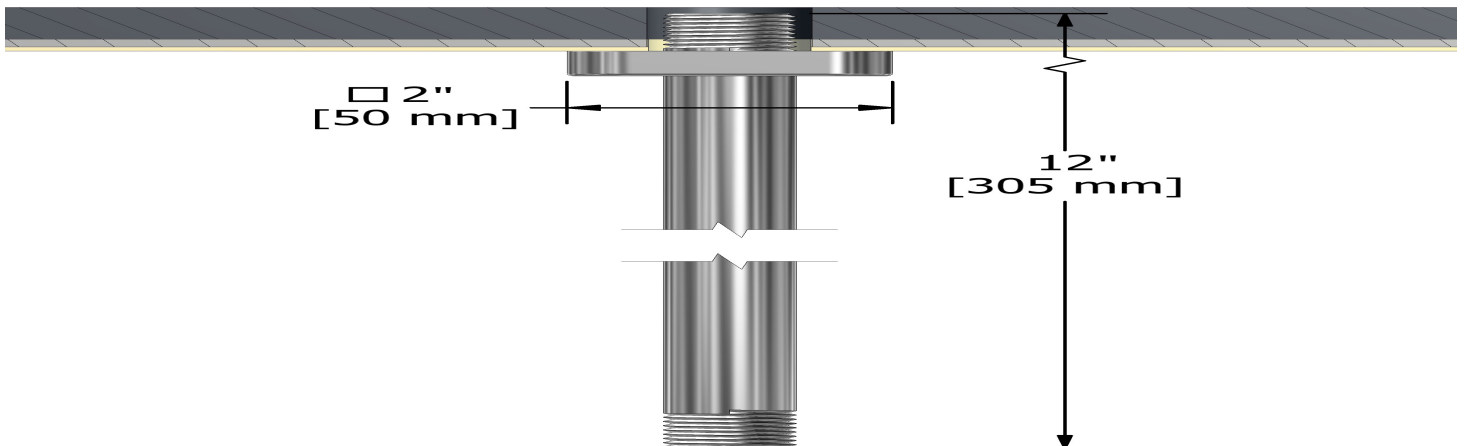

Sizes, models and finishes may differ from thoses presented.

Warranty

This **Riobel Inc.** product you have purchased carries a Limited Lifetime Warranty on the chrome, PVD finish, blacks and all working parts and is guaranteed from the initial purchase date against all manufacturing defects. All other finishes, including plastic components, are guaranteed for one year. All electric and/or electronic parts are covered by a 5-year limited warranty.

Customer Service

Ontario, West Canada : 888-287-5354 Quebec, Maritimes, United States : 866-473-8442

2020.11.06