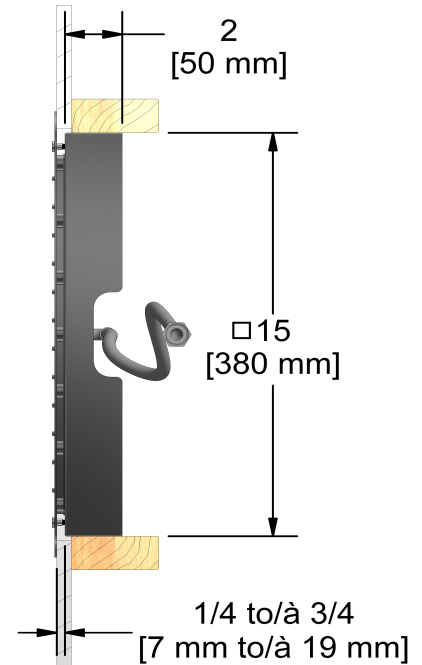

Tête de douche encastrée 42 cm (16 1/2")
475

Spécifications

Descriptions

- Acier inoxydable
- Anticalcaire
- Entrée d'eau G1/2" femelle

Couleur disponible

- C : Chrome

Débit disponible

- 7.6 L/min, 2.0 gpm (US) 60psi

Service à la clientèle

Ontario, Ouest Canadien : 888-287-5354 Québec, Maritimes, États-Unis : 866-473-8442

2020.11.06

42 cm (16 1/2") built-in shower head
475

Specifications

Descriptions

- Stainless steel
- Scale-free
- G1/2" inlet female

Available colors

- C : Chrome

Available flow

- 7.6 L/min, 2.0 gpm (US) 60psi

Certifications

- CSA B125.1
- ASME A112.18.1
- CMR248 Approval

cUPC®

Sizes, models and finishes may differ from those presented.