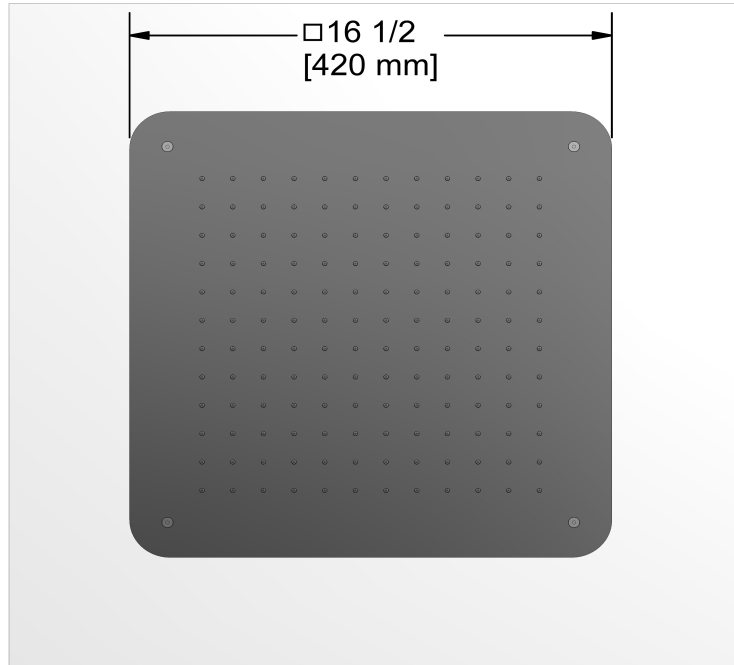

Certifications

- CSA B125.1
- ASME A112.18.1
- Approbation CMR248

UPC®