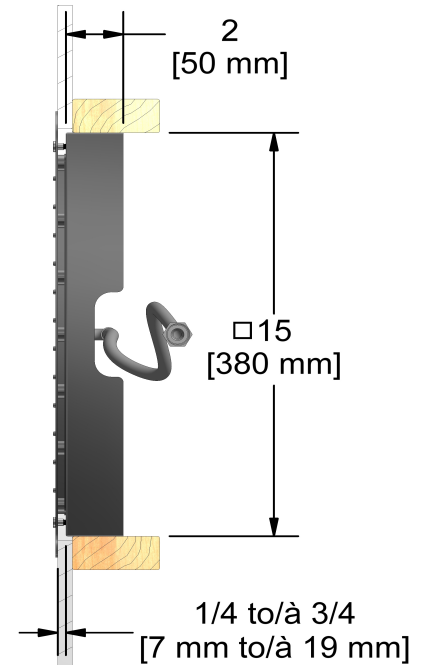

Tête de douche encastrée 42 cm (16 1/2")
475

Spécifications

Descriptions

- Acier inoxydable
- Anticalcaire
- Entrée d'eau G1/2" femelle

Couleur disponible

- C : Chrome

Débit disponible

- 7.6 L/min, 2.0 gpm (US) 60psi

Certifications

- CSA B125.1
- ASME A112.18.1
- Approbation CMR248

UPC®

Les dimensions, les modèles et les finis présentés peuvent différer.

Garantie

Le produit **Riobel Inc.** que vous venez d'acquérir est couvert par une garantie À VIE limitée contre tout vice de fabrication sur les pièces et les finis chrome, PVS et noirs et toutes les pièces actives à partir de la date d'achat. Les autres finis, notamment les plastiques, sont garantis un an. Tous les composants électriques et électroniques sont couverts par une garantie limitée de 5 ans.

Service à la clientèle

Ontario, Ouest Canadien : 888-287-5354 Québec, Maritimes, États-Unis : 866-473-8442

2020.11.06

42 cm (16 1/2") built-in shower head
475

Specifications

Descriptions

- Stainless steel
- Scale-free
- G1/2" inlet female

Available colors

- C : Chrome

Available flow

- 7.6 L/min, 2.0 gpm (US) 60psi

Certifications

- CSA B125.1
- ASME A112.18.1
- CMR248 Approval

cUPC®

Sizes, models and finishes may differ from those presented.