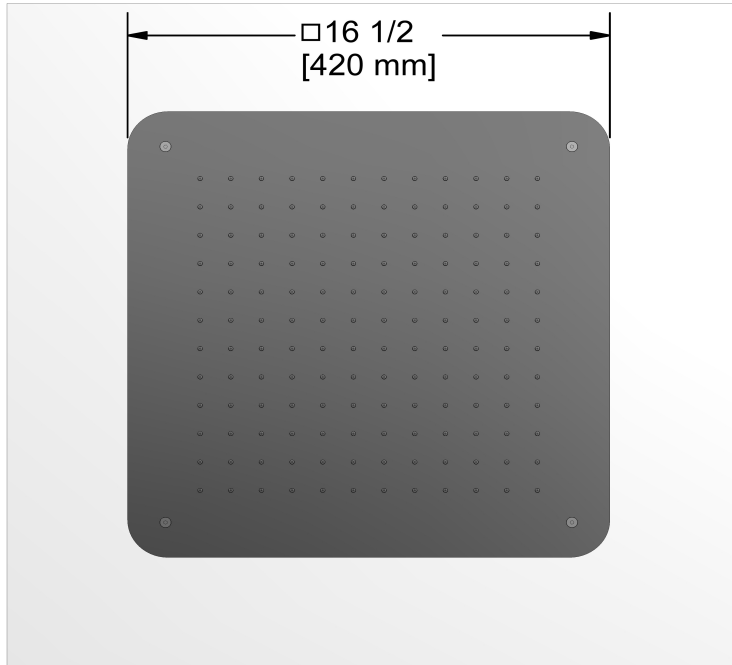

Tête de douche encastrée 42 cm (16 1/2")
475

Spécifications

Descriptions

- Acier inoxydable
- Anticalcaire
- Entrée d'eau G1/2" femelle

Couleur disponible

- C : Chrome

Débit disponible

- 7.6 L/min, 2.0 gpm (US) 60psi

Service à la clientèle

Ontario, Ouest Canadien : 888-287-5354 Québec, Maritimes, États-Unis : 866-473-8442

2020.11.06

42 cm (16 1/2") built-in shower head
475

Specifications

Descriptions

- Stainless steel
- Scale-free
- G1/2" inlet female

Available colors

- C : Chrome

Available flow

- 7.6 L/min, 2.0 gpm (US) 60psi

Certifications

- CSA B125.1
- ASME A112.18.1
- CMR248 Approval

cUPC®

Sizes, models and finishes may differ from those presented.