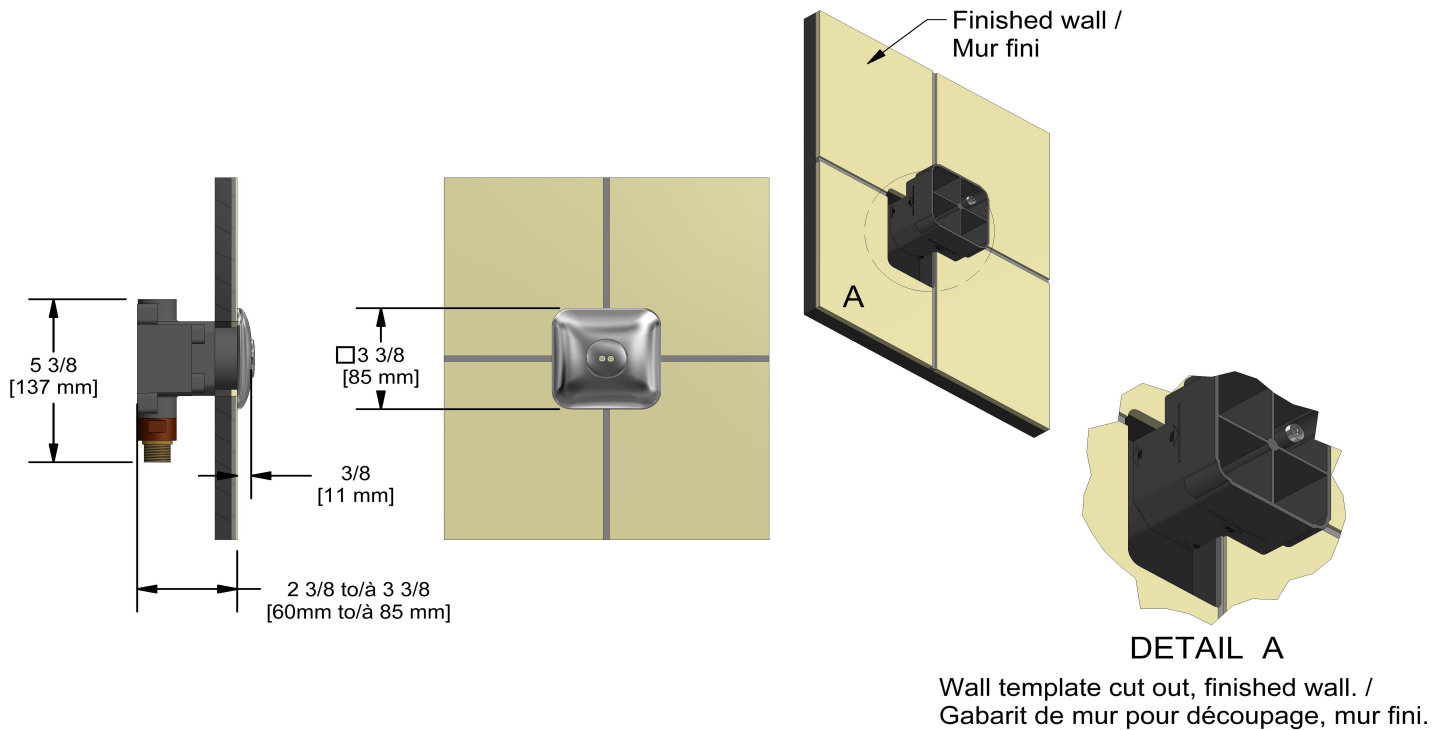

Jet de corps Spin encastré
399

Spécifications

Descriptions

- Jets rotatifs
- Entrée d'eau 1/2" mâle NPT
- Brut spécial inclus
- Doit être commandé en même temps que le brut de valve

Couleur disponible

- C : Chrome

Service à la clientèle

Ontario, Ouest Canadien : 888-287-5354 Québec, Maritimes, États-Unis : 866-473-8442

2020.11.06

Spin tile body jet
399

Specifications

Descriptions

- Rotating jet
- 1/2" inlet male NPT
- Special rough included
- Must be ordered at the same time as the valve rough

Available colors

- C : Chrome

Available flow

- 3.7 L/min, 1 gpm (US) 60psi

Certifications

- CSA B125.1
- ASME A112.18.1
- CMR248 Approval

UPC®

Sizes, models and finishes may differ from those presented.