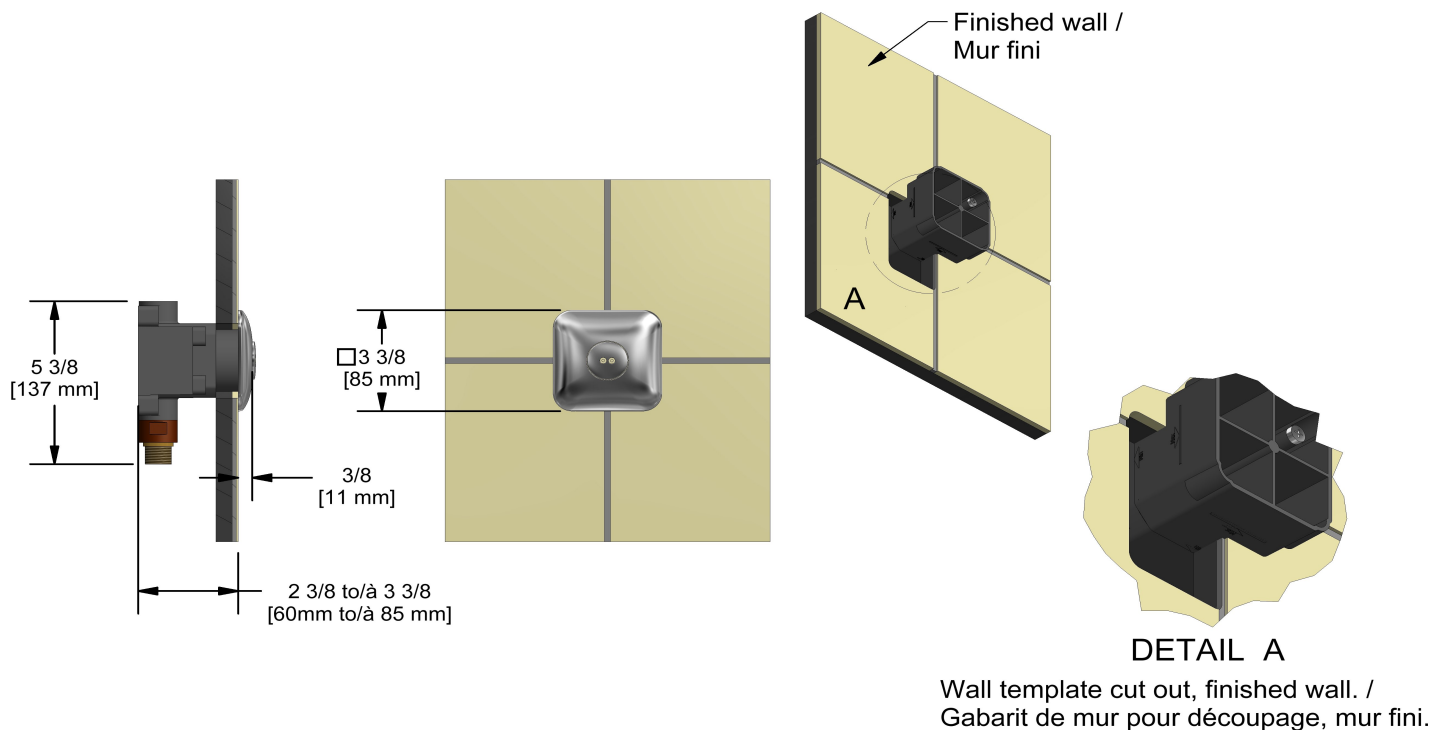

Jet de corps Spin encastré
399

Spécifications

Descriptions

- Jets rotatifs
- Entrée d'eau 1/2" mâle NPT
- Brut spécial inclus
- Doit être commandé en même temps que le brut de valve

Couleur disponible

- C : Chrome

Débit disponible

- 3.7 L/min, 1 gpm (US) 60psi

Certifications

- CSA B125.1
- ASME A112.18.1
- Approbation CMR248

UPC®

Les dimensions, les modèles et les finis présentés peuvent différer.

Garantie

Le produit **Riobel Inc.** que vous venez d'acquérir est couvert par une garantie À VIE limitée contre tout vice de fabrication sur les pièces et les finis chrome, PVS et noirs et toutes les pièces actives à partir de la date d'achat. Les autres finis, notamment les plastiques, sont garantis un an. Tous les composants électriques et électroniques sont couverts par une garantie limitée de 5 ans.

Service à la clientèle

Ontario, Ouest Canadien : 888-287-5354 Québec, Maritimes, États-Unis : 866-473-8442

2020.11.06

Spin tile body jet
399

Specifications

Descriptions

- Rotating jet
- 1/2" inlet male NPT
- Special rough included
- Must be ordered at the same time as the valve rough

Available colors

- C : Chrome

Available flow

- 3.7 L/min, 1 gpm (US) 60psi

Certifications

- CSA B125.1
- ASME A112.18.1
- CMR248 Approval

UPC®

Sizes, models and finishes may differ from those presented.