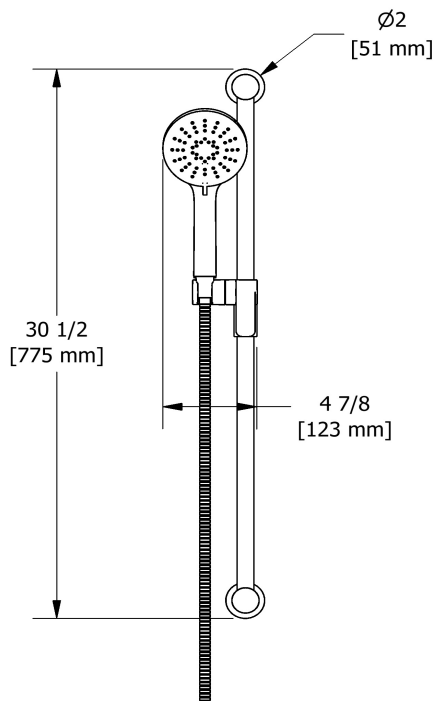

Certifications

- CSA B125.1
- ASME A112.18.1
- Approbation CMR248

Les dimensions, les modèles et les finis présentés peuvent différer.

Garantie

Le produit **Riobel Inc.** que vous venez d'acquérir est couvert par une garantie À VIE limitée contre tout vice de fabrication sur les pièces et les finis chrome, PVS et noirs et toutes les pièces actives à partir de la date d'achat. Les autres finis, notamment les plastiques, sont garantis un an. Tous les composants électriques et électroniques sont couverts par une garantie limitée de 5 ans.

Service à la clientèle

Ontario, Ouest Canadien : 888-287-5354 Québec, Maritimes, États-Unis : 866-473-8442