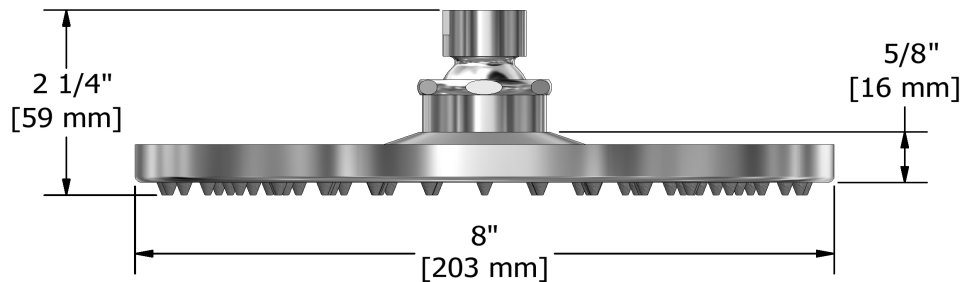

Sizes, models and finishes may differ from those presented.

Warranty

This **Riobel Inc.** product you have purchased carries a Limited Lifetime Warranty on the chrome, PVD finish, blacks and all working parts and is guaranteed from the initial purchase date against all manufacturing defects. All other finishes, including plastic components, are guaranteed for one year. All electric and/or electronic parts are covered by a 5-year limited warranty.

Customer Service

Ontario, West Canada : 888-287-5354 Quebec, Maritimes, United States : 866-473-8442

2020.11.07