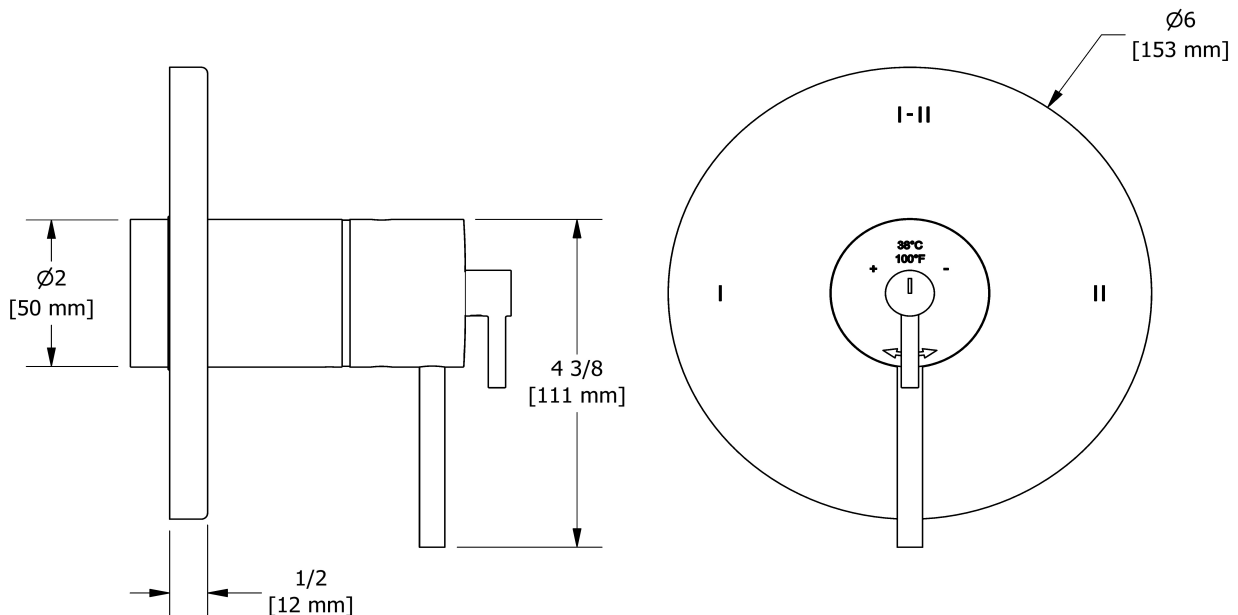

Les dimensions, les modèles et les finis présentés peuvent différer.

Garantie

Le produit **Riobel Inc.** que vous venez d'acquérir est couvert par une garantie À VIE limitée contre tout vice de fabrication sur les pièces et les finis chrome, PVS et noirs et toutes les pièces actives à partir de la date d'achat. Les autres finis, notamment les plastiques, sont garantis un an. Tous les composants électriques et électroniques sont couverts par une garantie limitée de 5 ans.

Service à la clientèle

Ontario, Ouest Canadien : 888-287-5354 Québec, Maritimes, États-Unis : 866-473-8442