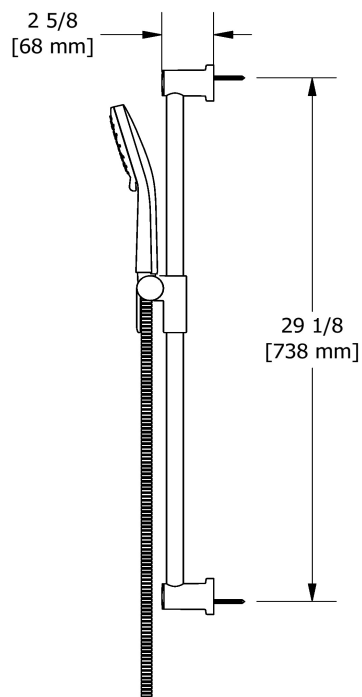

Certifications

- CSA B125.1
- ASME A112.18.1
- Approbation CMR248

Les dimensions, les modèles et les finis présentés peuvent différer.

Garantie

Le produit **Riobel Inc.** que vous venez d'acquérir est couvert par une garantie À VIE limitée contre tout vice de fabrication sur les pièces et les finis chrome, PVS et noirs et toutes les pièces actives à partir de la date d'achat. Les autres finis, notamment les plastiques, sont garantis un an. Tous les composants électriques et électroniques sont couverts par une garantie limitée de 5 ans.

Service à la clientèle

Ontario, Ouest Canadien : 888-287-5354 Québec, Maritimes, États-Unis : 866-473-8442