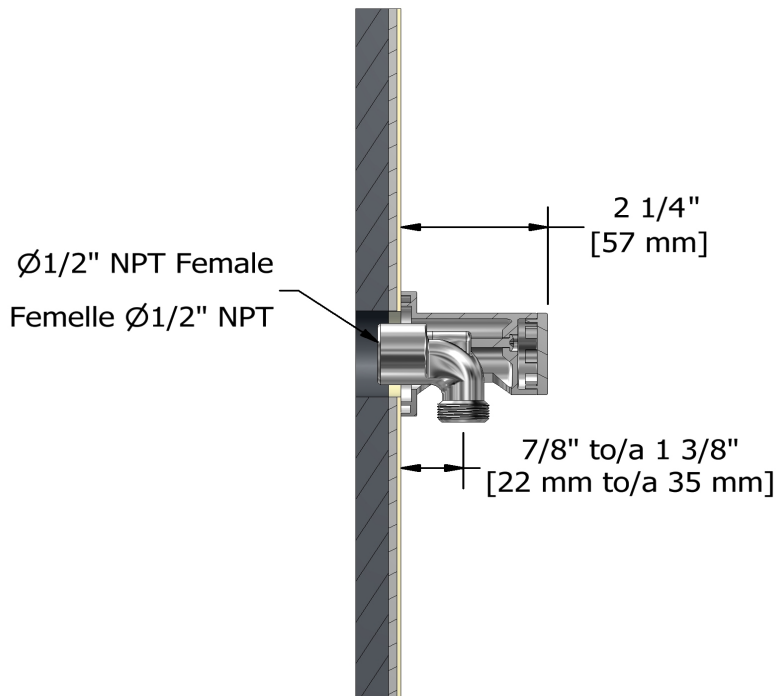

Sizes, models and finishes may differ from those presented.

Warranty

This **Riobel Inc.** product you have purchased carries a Limited Lifetime Warranty on the chrome, PVD finish, blacks and all working parts and is guaranteed from the initial purchase date against all manufacturing defects. All other finishes, including plastic components, are guaranteed for one year. All electric and/or electronic parts are covered by a 5-year limited warranty.

Customer Service

Ontario, West Canada : 888-287-5354 Quebec, Maritimes, United States : 866-473-8442