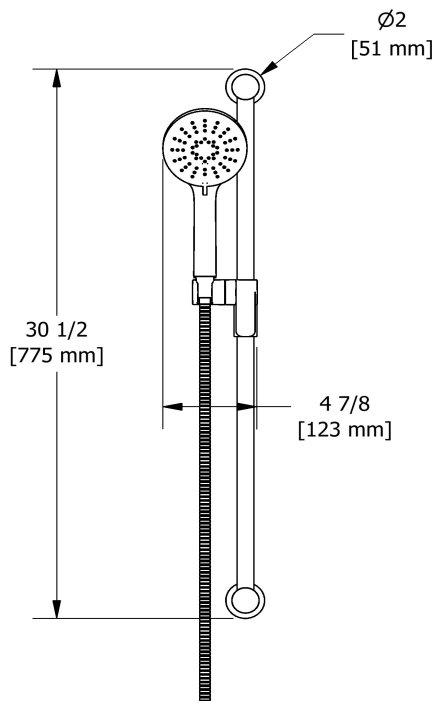

Certifications

- CSA B125.1
- ASME A112.18.1
- CMR248 Approval

Sizes, models and finishes may differ from those presented.

Warranty

This **Riobel Inc.** product you have purchased carries a Limited Lifetime Warranty on the chrome, PVD finish, blacks and all working parts and is guaranteed from the initial purchase date against all manufacturing defects. All other finishes, including plastic components, are guaranteed for one year. All electric and/or electronic parts are covered by a 5-year limited warranty.

Customer Service

Ontario, West Canada : 888-287-5354 Quebec, Maritimes, United States : 866-473-8442