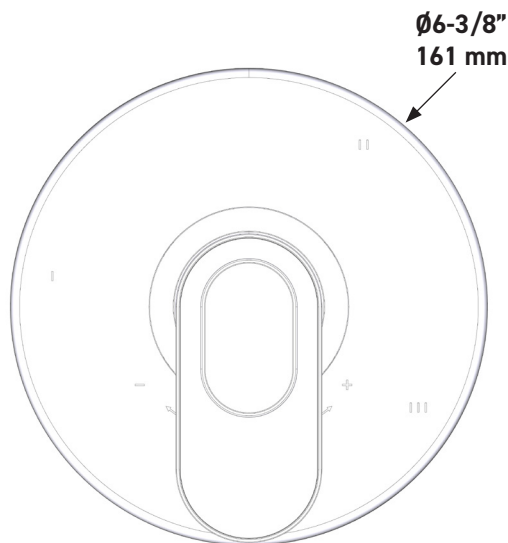

For warranty or additional information, contact:

US Customers

U.S.A.
houseofrohl.com/support
1-800-777-9762

QUEBEC / MARITIMES / WESTERN CANADA
QUÉBEC / MARITIMES / OUEST CANADIEN
QUEBEC / MARITIMOS / CANADA OCCIDENTAL
houseofrohl.ca/support
1-866-473-8442

Canadian Customers

ONTARIO
houseofrohl.ca/support
1-800-287-5354