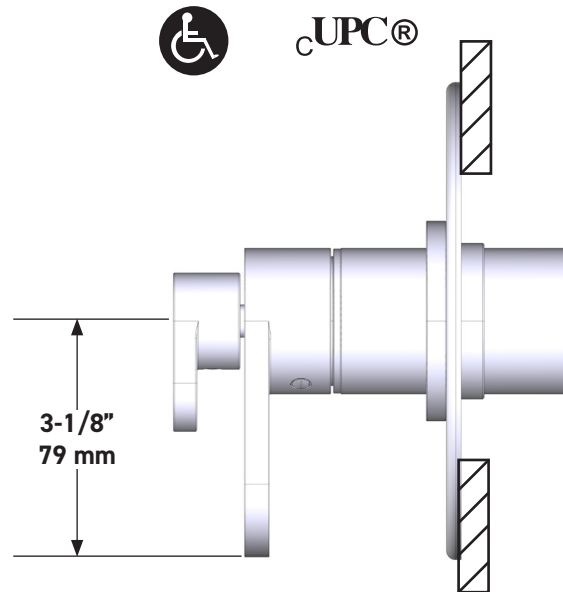

For warranty or additional information, contact:

US Customers

U.S.A.
houseofrohl.com/support
1-800-777-9762

QUEBEC / MARITIMES / WESTERN CANADA
QUÉBEC / MARITIMES / OUEST CANADIEN
QUEBEC / MARITIMOS / CANADA OCCIDENTAL
houseofrohl.ca/support
1-866-473-8442

Canadian Customers

ONTARIO
houseofrohl.ca/support
1-800-287-5354