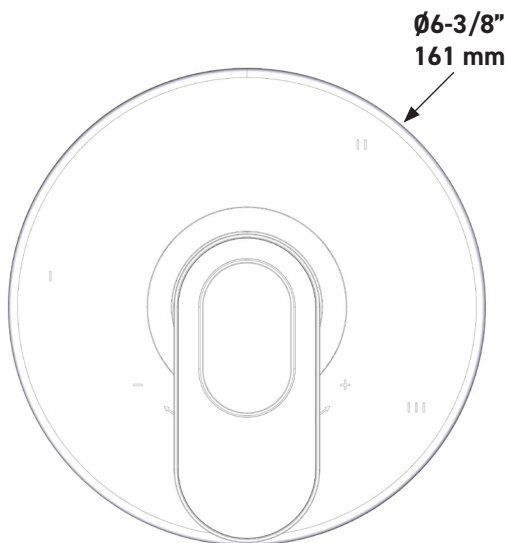

For warranty or additional information, contact:

US Customers

U.S.A.
houseofrohl.com/support
1-800-777-9762

QUEBEC / MARITIMES / WESTERN CANADA
QUÉBEC / MARITIMES / OUEST CANADIEN
QUEBEC / MARITIMOS / CANADA OCCIDENTAL
houseofrohl.ca/support
1-866-473-8442

Canadian Customers

ONTARIO
houseofrohl.ca/support
1-800-287-5354