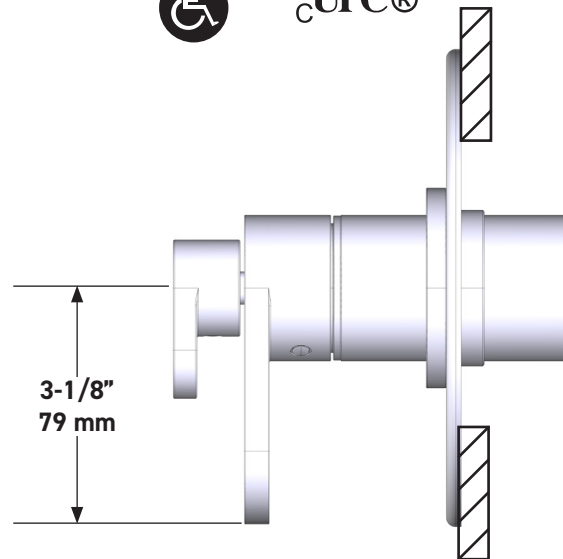

For warranty or additional information, contact:

US Customers

U.S.A.
houseofrohl.com/support
1-800-777-9762

Canadian Customers

QUEBEC / MARITIMES / WESTERN CANADA
QUÉBEC / MARITIMES / OUEST CANADIEN
QUEBEC / MARITIMOS / CANADA OCCIDENTAL
houseofrohl.ca/support
1-866-473-8442

ONTARIO
houseofrohl.ca/support
1-800-287-5354

Riobel

PERRIN & ROWE
LONDON

victoria ⊕ albert®

ROHL