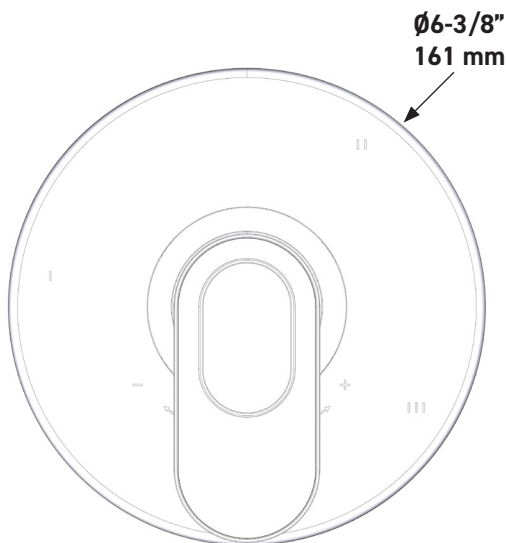

SPECIFICATIONS

DESCRIPTION

- “Set it and forget it” temperature control
- Temperature and volume control with diverter
- 3 dedicated functions (CEC Compliant)
- 3 metal finishes and 15 insert combinations available.
For mixed handle options, call Customer Care
- Rough-in valve sold separately:
 - Order R45 rough-in valve
 - 3/4” extension kit available, order EXT45KIT34
 - 1-1/4” extension kit available, order EXT45KIT114

CARTRIDGE

- 0-944 (Included)

STANDARDS

- ASME A112.18.1

WARRANTY

- Most products or parts carry “Limited Warranties” against manufacturing defects. For US customers please visit houseofrohl.com/support and for Canadian customers please visit houseofrohl.ca/support for complete product and finish warranty.

Miscelo™ 1/2” Therm & Pressure Balance Trim with 3 Functions (No Share)

CORE MODEL: TMI47W1

cUPC®

For warranty or additional information, contact:

US Customers

U.S.A.
houseofrohl.com/support
1-800-777-9762

Riobel

PERRIN & ROWE
LONDON

victoria ⊕ albert®

ROHL

SPÉCIFICATIONS

DESCRIPTION

- Contrôle de la température du type préréglage absolu
- Contrôle de la température et du débit avec inverseur
- 3 fonctions distinctes (conforme aux normes de la CEC)
- 3 finitions métalliques et 15 combinaisons d'inserts disponibles.
Pour les options de poignées mixtes, appelez le service client
- Soupape de plomberie brute vendue séparément :
 - Commander une soupape de plomberie brute thermostatique à équilibrage de pression n° R45
 - Trousse de rallonge de la soupape n° R45 de ¾ po disponible, commander la trousse n° EXT45KIT34
 - Trousse de rallonge de la soupape n° R45 de 1 1/4 po disponible, commander la trousse n° EXT45KIT114