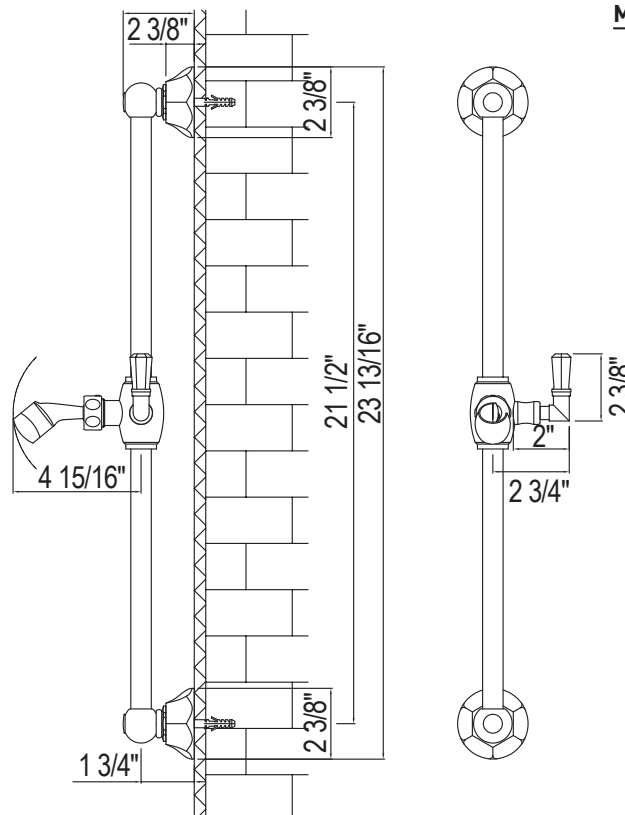

ESPECIFICACIONES

DESCRIPCIÓN

- Fabricación en latón
- Estilo Palladian
- Diseño de montaje mural
- Longitud de 23 13/16"
- Barra de 23/32" de diámetro
- Soporte de parada para regadera de mano deslizante

GARANTÍA

- La mayoría de los productos o piezas cuentan con "Garantías Limitadas" por defectos de fabricación. A los clientes en EE. UU. se les recomienda visitar houseofrohl.com/support y a los clientes en Canadá, houseofrohl.ca/support, para consultar las condiciones completas de la garantía de los productos y acabados.

Barra Deslizante Palladian

Transitional Palladian de ROHL

MODELOS: 1230

For warranty or additional information, contact:

US Customers

U.S.A.
houseofrohl.com/support
1-800-777-9762

Canadian Customers

QUEBEC / MARITIMES / WESTERN CANADA
QUÉBEC / MARITIMES / OUEST CANADIEN
QUEBEC / MARITIMOS / CANADA OCCIDENTAL
houseofrohl.ca/support
1-866-473-8442

ONTARIO
houseofrohl.ca/support
1-800-287-5354