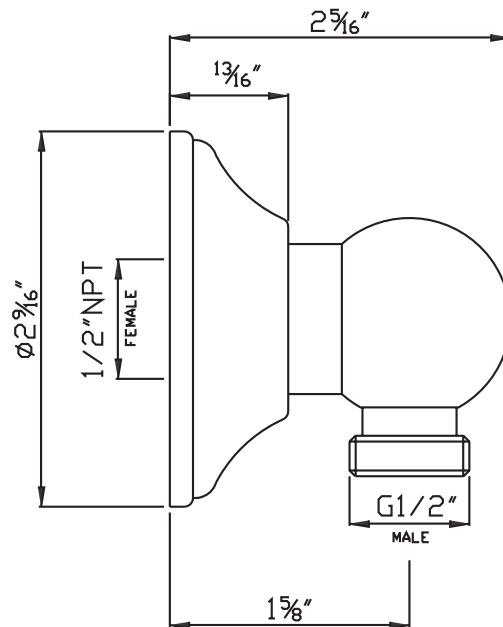

Para garantía o información adicional, comuníquese con:

U.S.A.
houseofrohl.com/support
1-800-777-9762

QUEBEC / MARITIMOS / CANADA OCCIDENTAL
houseofrohl.ca/support
1-866-473-8442

ONTARIO
houseofrohl.ca/support
1-800-287-5354