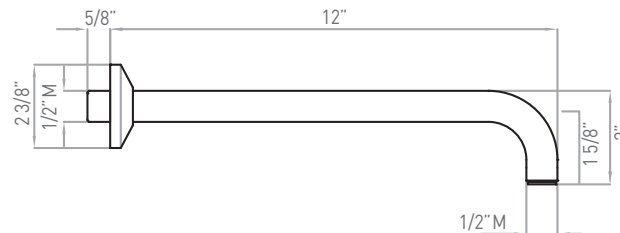

Brazo de ducha de montaje mural

Colección de ducha de spa ROHL

MODELOS: 1120/12 (Brazo de la ducha de 12")
1120 (Brazo de la ducha de 20")

1120

1120/12

Para garantía o información adicional, comuníquese con: