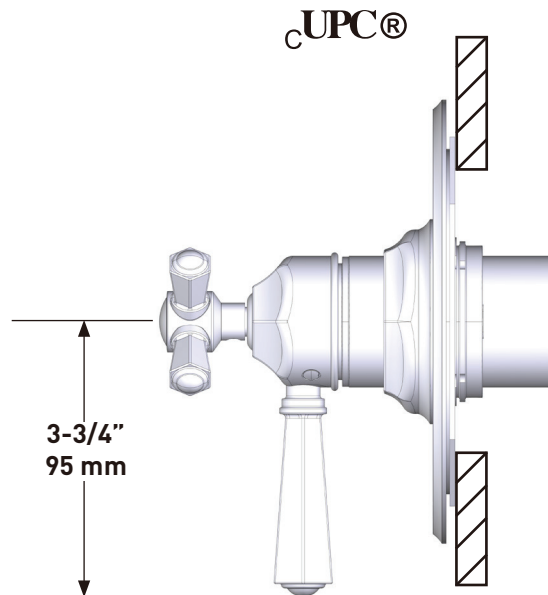

For warranty or additional information, contact:

US Customers

U.S.A.
houseofrohl.com/support
1-800-777-9762

Canadian Customers

QUEBEC / MARITIMES / WESTERN CANADA
QUÉBEC / MARITIMES / OUEST CANADIEN
QUEBEC / MARITIMOS / CANADA OCCIDENTAL
houseofrohl.ca/support
1-866-473-8442

ONTARIO
houseofrohl.ca/support
1-800-287-5354

Riobel

PERRIN & ROWE
LONDON

victoria ⊕ albert®

ROHL