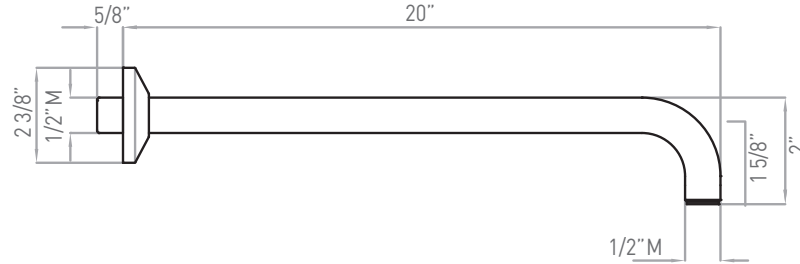

SPÉCIFICATIONS

DESCRIPTION

- 1120/12: Bras de douche de 12 po
- 1120: Bras de douche de 20 po
- Bras de douche fabriqué en laiton massif
- Bride murale ajustable en plastique ABS
- Entrée mâle de 1/2 po, sortie mâle de 1/2 po
- Le fini Laiton inca n'est pas offert
- No de la pièce de rechange de la rosace : 1120E (FINI)

GARANTIE

- La plupart des produits ou pièces comprend des «garanties limitées» contre les défauts de fabrication. Pour les clients des États-Unis : veuillez consulter houseofrohl.com/support; Pour les clients du Canada : veuillez consulter houseofrohl.ca/support pour connaître les conditions complètes de la garantie des produits et finis.

Bras de douche mural

Collection pour douche spa ROHL

MODÈLES : 1120/12 (Bras de douche de 12 po)
1120 (Bras de douche de 20 po)

1120

1120/12

Pour la garantie ou des informations supplémentaires, contactez:

U.S.A.
houseofrohl.com/support
1-800-777-9762

QUÉBEC / MARITIMES / OUEST CANADIEN
houseofrohl.ca/support
1-866-473-8442

ONTARIO
houseofrohl.ca/support
1-800-287-5354