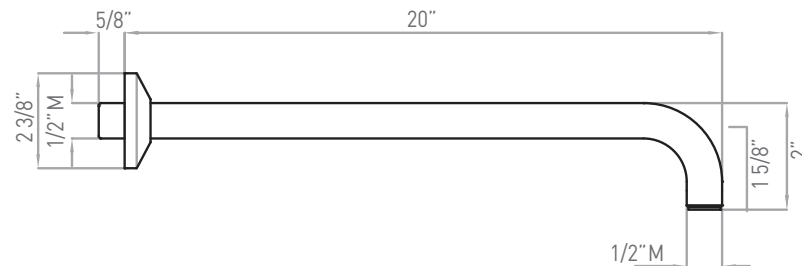

Brazo de ducha de montaje mural

Colección de ducha de spa ROHL

MODELOS: 1120/12 (Brazo de la ducha de 12")
1120 (Brazo de la ducha de 20")

1120

1120/12

Para garantía o información adicional, comuníquese con: