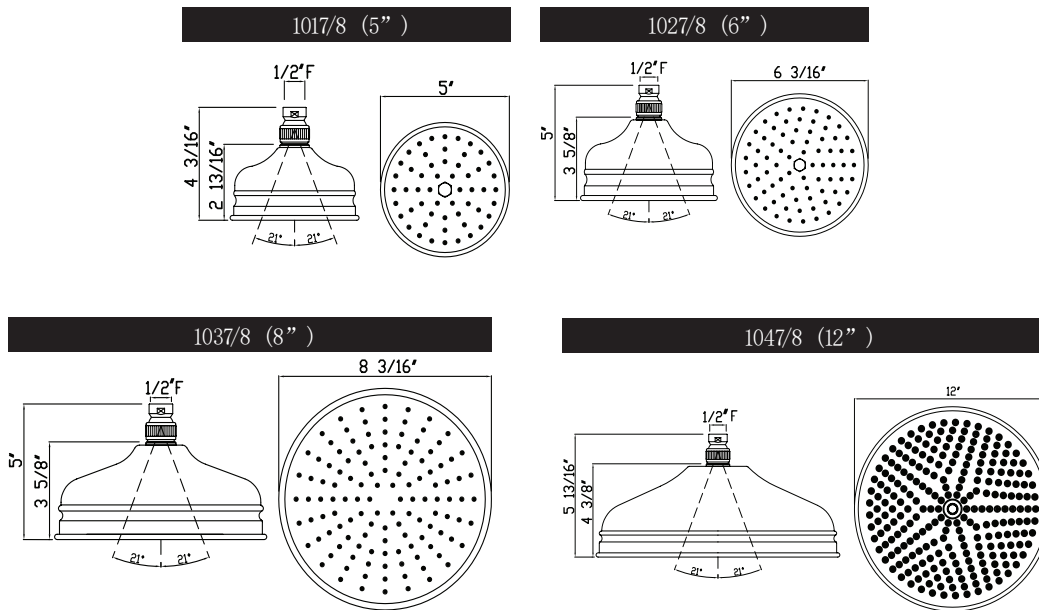

Para garantía o información adicional, comuníquese con:

U.S.A.
houseofrohl.com/support
1-800-777-9762

QUEBEC / MARITIMOS / CANADA OCCIDENTAL
houseofrohl.ca/support
1-866-473-8442

ONTARIO
houseofrohl.ca/support
1-800-287-5354