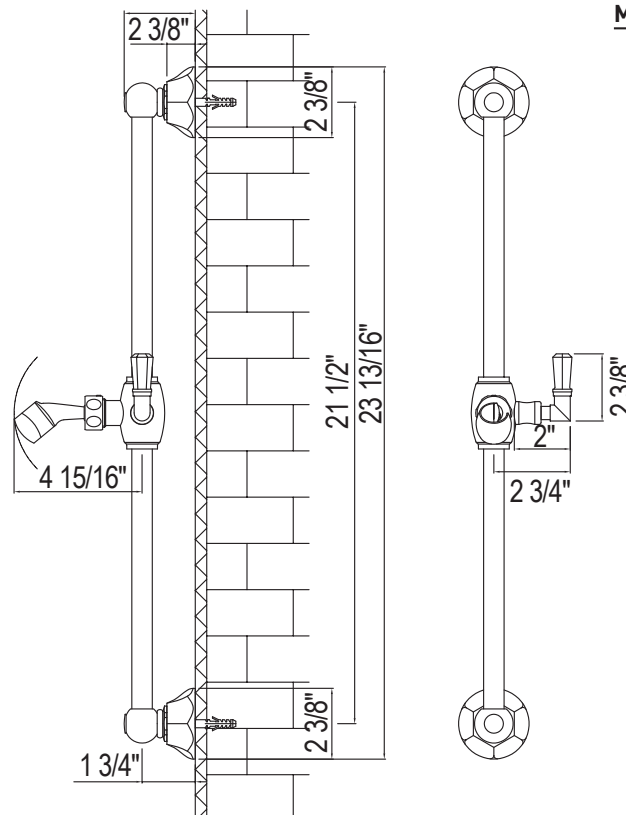

SPÉCIFICATIONS

DESCRIPTION

- Fabrication en laiton
- Style palladien
- Installation murale
- Longueur de 23 13/16 po
- Barre de 23/32 po de diamètre
- Support de douche à main coulissant

GARANTIE

- La plupart des produits ou pièces comprend des «garanties limitées» contre les défauts de fabrication. Pour les clients des États-Unis: veuillez consulter houseofrohl.com/support; Pour les clients du Canada : veuillez consulter houseofrohl.ca/support pour connaître les conditions complètes de la garantie des produits et finis.

Barre Coulissante Palladian

Collection Transitional Palladian de ROHL

MODÈLES : 1230

For warranty or additional information, contact:

US Customers

U.S.A.
houseofrohl.com/support
1-800-777-9762

QUEBEC / MARITIMES / WESTERN CANADA
QUÉBEC / MARITIMES / OUEST CANADIEN
QUEBEC / MARITIMOS / CANADA OCCIDENTAL
houseofrohl.ca/support
1-866-473-8442

Canadian Customers

ONTARIO
houseofrohl.ca/support
1-800-287-5354