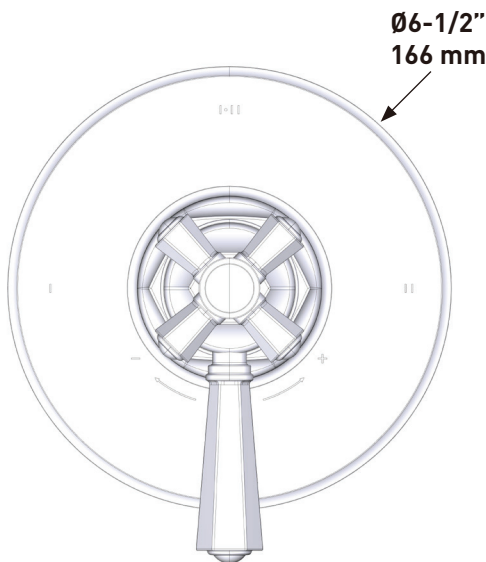

For warranty or additional information, contact:

US Customers

U.S.A.
houseofrohl.com/support
1-800-777-9762

Canadian Customers

QUEBEC / MARITIMES / WESTERN CANADA
QUÉBEC / MARITIMES / OUEST CANADIEN
QUEBEC / MARITIMOS / CANADA OCCIDENTAL
houseofrohl.ca/support
1-866-473-8442

ONTARIO
houseofrohl.ca/support
1-800-287-5354

Riobel

PERRIN & ROWE
LONDON

victoria ⊕ albert®

ROHL