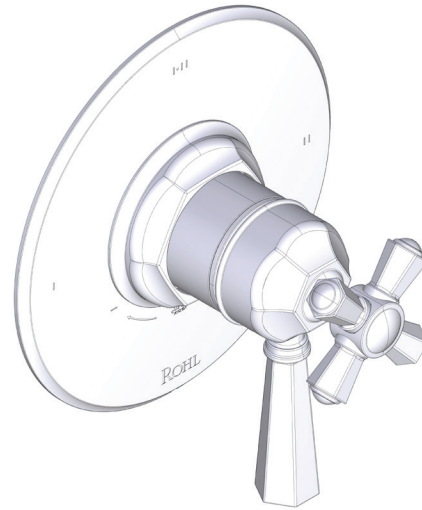

ESPECIFICACIONES

DESCRIPCIÓN

- Combina tecnologías termostáticas y de equilibrio de presión
- Control de temperatura de configuración única
- Control de temperatura y volumen con desviador
- 2 funciones exclusivas y 1 función compartida
- La válvula empotrada se vende por separado:
  - Pida la válvula empotrada de equilibrio térmico y de presión R23
  - Kit de extensión R23 de 3/4" disponible, pida el kit EXT23KIT34
  - Kit de extensión R23 de 1-1/4" disponible, pida el kit EXT23KIT114

CARTUCHO

- 0-924 (Incluido)

ESTÁNDARES

- ASME A112.18.1

GARANTÍA

- La mayoría de los productos o piezas cuentan con "Garantías Limitadas" por defectos de fabricación. A los clientes en EE. UU. se les recomienda visitar houseofrohl.com/support y a los clientes en Canadá, houseofrohl.ca/support, para consultar las condiciones completas de la garantía de los productos y acabados

Válvula coaxial tipo T/P de 2 vías de transición

MODELO DE BASE: TTN23W1LM