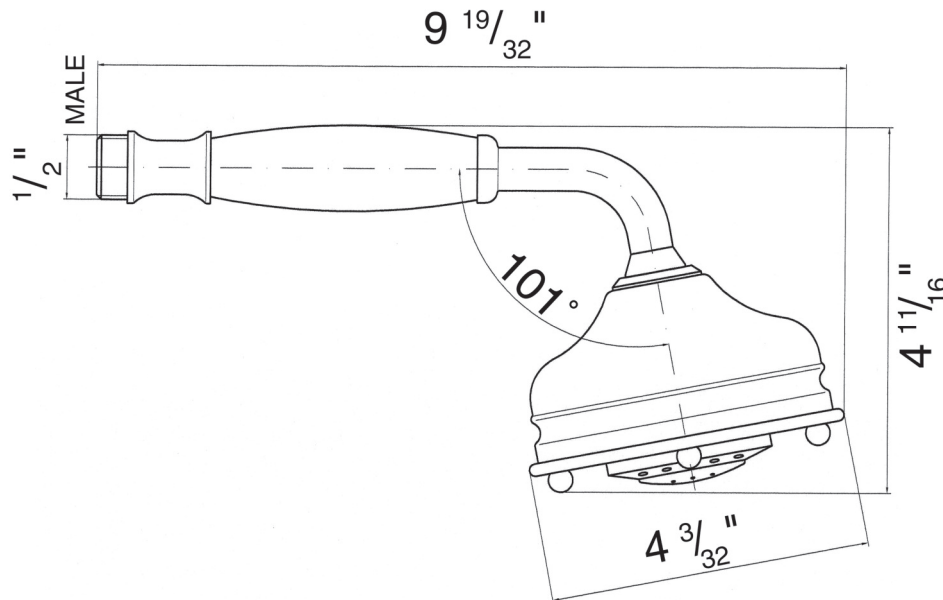

For warranty or additional information, contact:

US Customers

U.S.A.
houseofrohl.com/support
1-800-777-9762

Canadian Customers

QUEBEC / MARITIMES / WESTERN CANADA
QUÉBEC / MARITIMES / OUEST CANADIEN
QUEBEC / MARITIMOS / CANADA OCCIDENTAL
houseofrohl.ca/support
1-866-473-8442

ONTARIO
houseofrohl.ca/support
1-800-287-5354