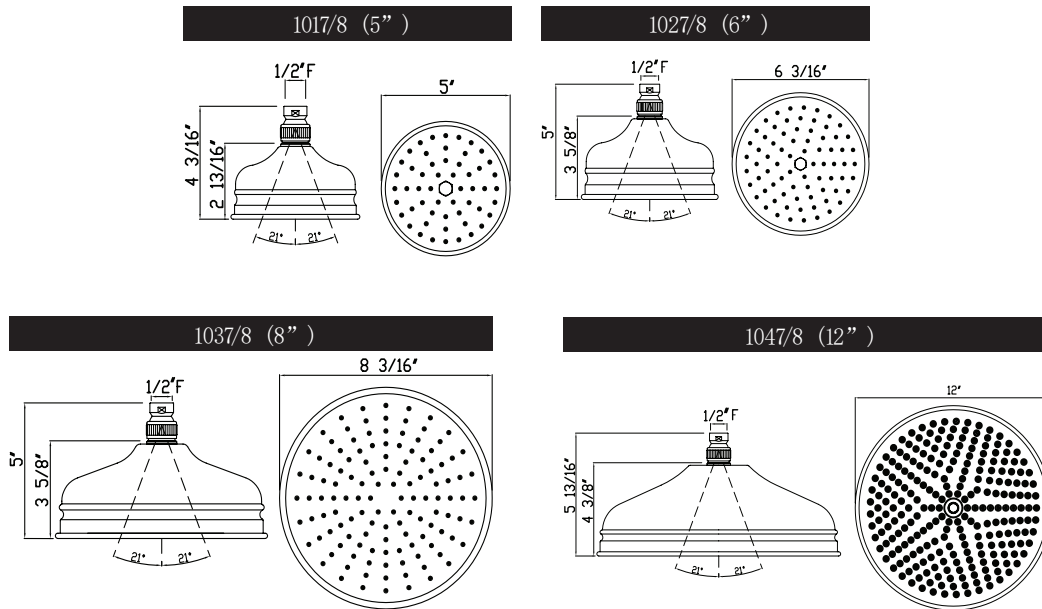

ONTARIO
houseofrohl.ca/support
1-800-287-5354

SPÉCIFICATIONS

DESCRIPTION

- Pomme de douche Jet de pluie à une fonction
- Les buses flexibles à l'épreuve du calcaire se trouvant sur la surface de pulvérisation permettent le nettoyage facile des dépôts causés par une eau dure.
- Entrée femelle de 1/2 po avec raccord pivotant
- Serviceable faceplate except 1037/8
- No de la pièce de rechange du joint sphérique pivotant : 1590/8 (FINI)
- Respecte le critère WaterSense^{MD} de l'EPA permettant d'économiser l'eau sans compromettre le rendement

Pomme de douche à l'épreuve du calcaire

Bordano

Douche ROHL

MODÈLES : 1017/8 (Pomme de douche de 5 po)
 1027/8 (Pomme de douche de 6 po)
 1037/8 (Pomme de douche de 8 po) (illustrée)
 1047/8 (Pomme de douche de 12 po)