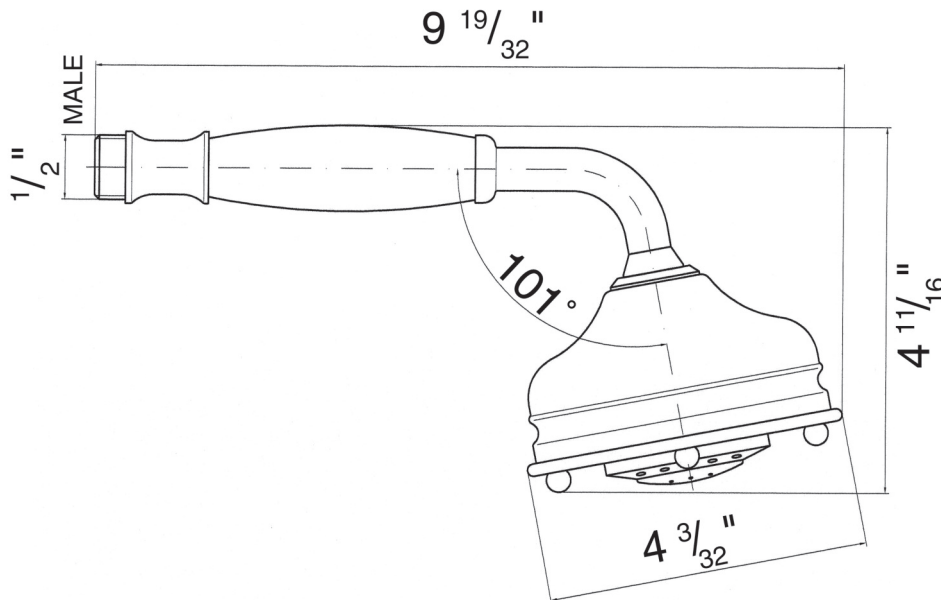

For warranty or additional information, contact:

US Customers

U.S.A.
houseofrohl.com/support
1-800-777-9762

Canadian Customers

QUEBEC / MARITIMES / WESTERN CANADA
QUÉBEC / MARITIMES / OUEST CANADIEN
QUEBEC / MARITIMOS / CANADA OCCIDENTAL
houseofrohl.ca/support
1-866-473-8442

ONTARIO
houseofrohl.ca/support
1-800-287-5354