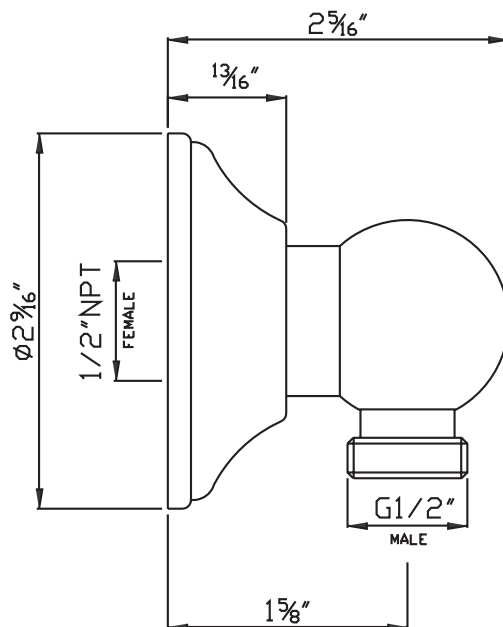

Para garantía o información adicional, comuníquese con:

U.S.A.
houseofrohl.com/support
1-800-777-9762

QUEBEC / MARITIMOS / CANADA OCCIDENTAL
houseofrohl.ca/support
1-866-473-8442

ONTARIO
houseofrohl.ca/support
1-800-287-5354