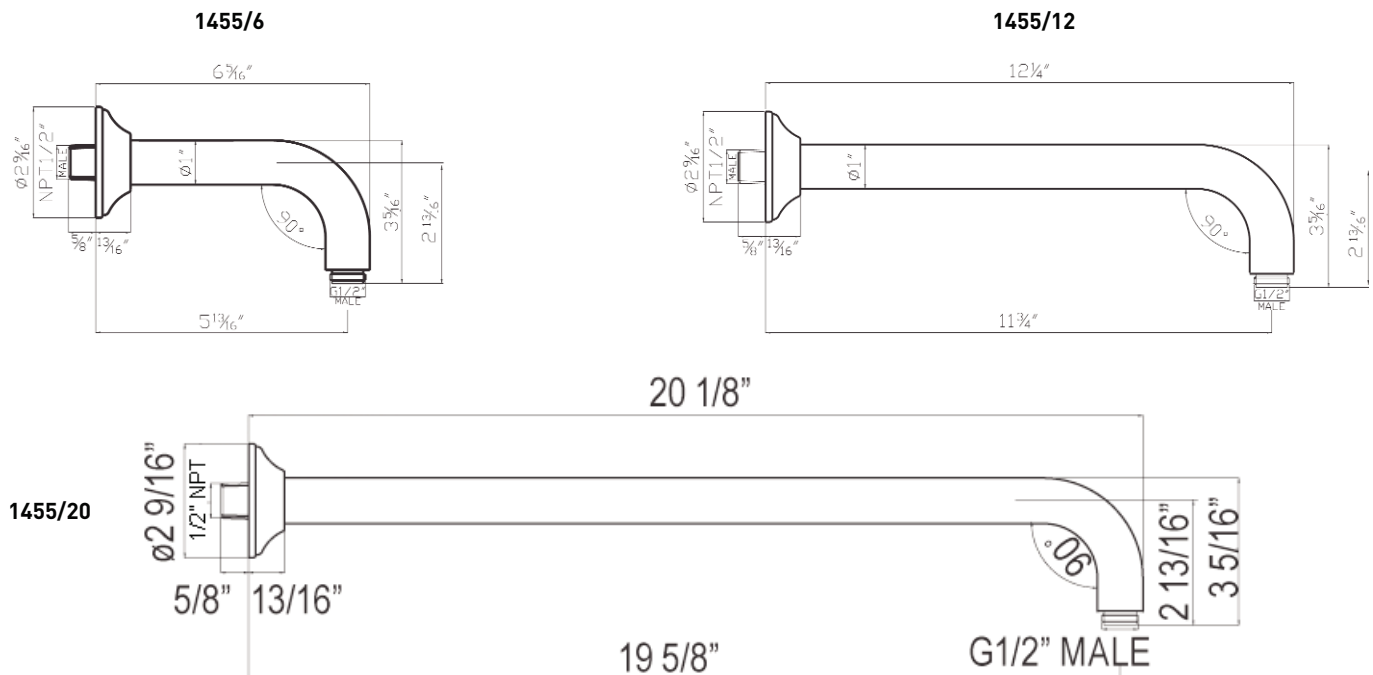

Pour la garantie ou des informations supplémentaires, contactez:

U.S.A.
houseofrohl.com/support
1-800-777-9762

QUÉBEC / MARITIMES / OUEST CANADIEN
houseofrohl.ca/support
1-866-473-8442

ONTARIO
houseofrohl.ca/support
1-800-287-5354