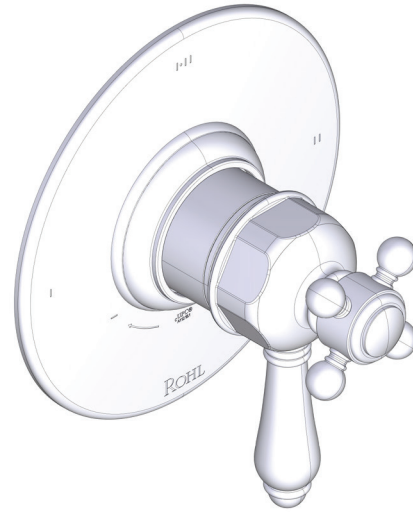

ESPECIFICACIONES

DESCRIPCIÓN

- Combina tecnologías termostáticas y de equilibrio de presión.
- Control de temperatura de configuración única
- Control de temperatura y volumen con desviador
- 2 funciones exclusivas y 1 función compartida
- La válvula empotrada se vende por separado:
  - Pida la válvula empotrada de equilibrio térmico y de presión R23

CARTUCHO

- 0-925 (Incluido)

ESTÁNDARES

- ASME A112.18.1

GARANTÍA

- La mayoría de los productos o piezas cuentan con "Garantías Limitadas" por defectos de fabricación. A los clientes en EE. UU. se les recomienda visitar houseofrohl.com/support y a los clientes en Canadá, houseofrohl.ca/support, para consultar las condiciones completas de la garantía de los productos y acabados

Moldura de equilibrio térmico y de presión de 1/2" con 3 funciones (Compartida)

MODELO DE BASE: TTD23W1LP