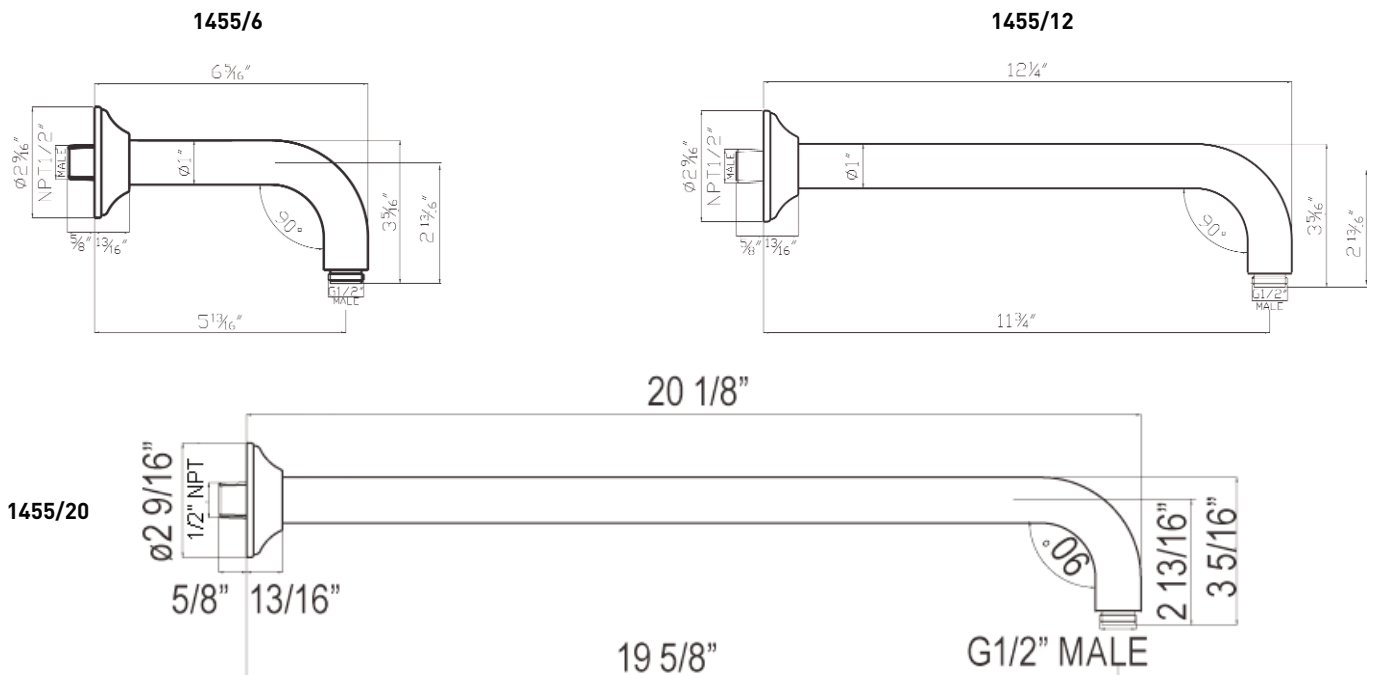

Brazo de ducha de montaje mural

Colección de ducha ROHL

MODELOS: 1455/6 (Brazo de la ducha de 6")
1455/12 (Brazo de la ducha de 12")
1455/20 (Brazo de la ducha de 20")

Para garantía o información adicional, comuníquese con: