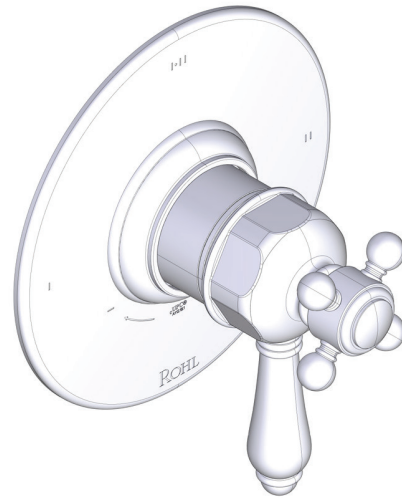

SPÉCIFICATIONS

DESCRIPTION

- Combine à la fois les technologies thermostatique et d'équilibrage de la pression
- Contrôle de la température du type pré-réglage absolu
- Contrôle de la température et du débit avec inverseur
- 2 fonctions distinctes et 1 fonction partagée
- Soupape de plomberie brute vendue séparément :
  - Commander une soupape de plomberie brute thermostatique à équilibrage de pression n° R23

CARTOUCHE

- 0-925 (Inclus)

NORMES

- ASME A112.18.1

GARANTIE

- La plupart des produits ou pièces comprend des «garanties limitées» contre les défauts de fabrication. Pour les clients des États-Unis : veuillez consulter houseofrohl.com/support; Pour les clients du Canada : veuillez consulter houseofrohl.ca/support pour connaître les conditions complètes de la garantie des produits et finis.

Garniture de soupape thermostatique à équilibrage de pression de ½ po, à 3 fonctions (distinctes)

MODÈLE DE BASE : TTD23W1LP