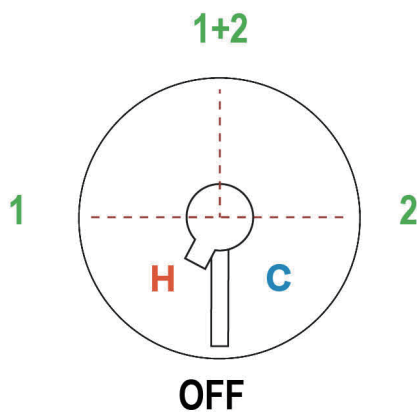

Para garantía o información adicional, comuníquese con:

U.S.A.
houseofrohl.com/support
1-800-777-9762

QUEBEC / MARITIMOS / CANADA OCCIDENTAL
houseofrohl.ca/support
1-866-473-8442

ONTARIO
houseofrohl.ca/support
1-800-287-5354

Riobel

PERRIN & ROWE
LONDON

victoria ⊕ albert®

ROHL