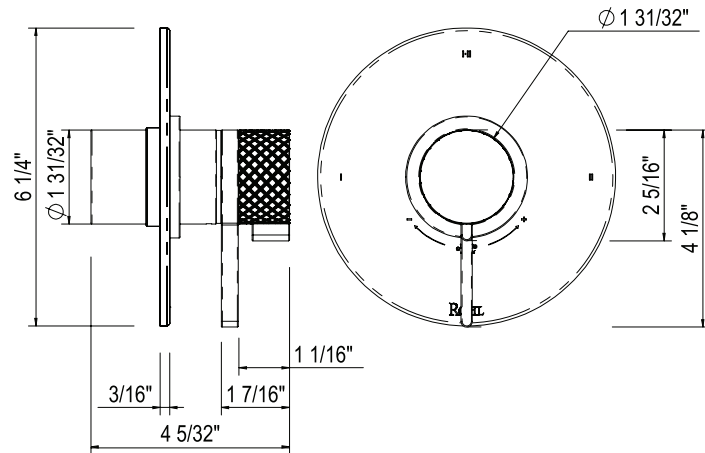

Moldura Tenerife™ de equilibrio térmico y de presión de 1/2" con 5 funciones

MODELOS: TTE45W1

UPC®

Según la división del reloj, el maneral está apagado a las 6 en punto, gírela a las 3 en punto para una función o a las 9 en punto para la otra función.