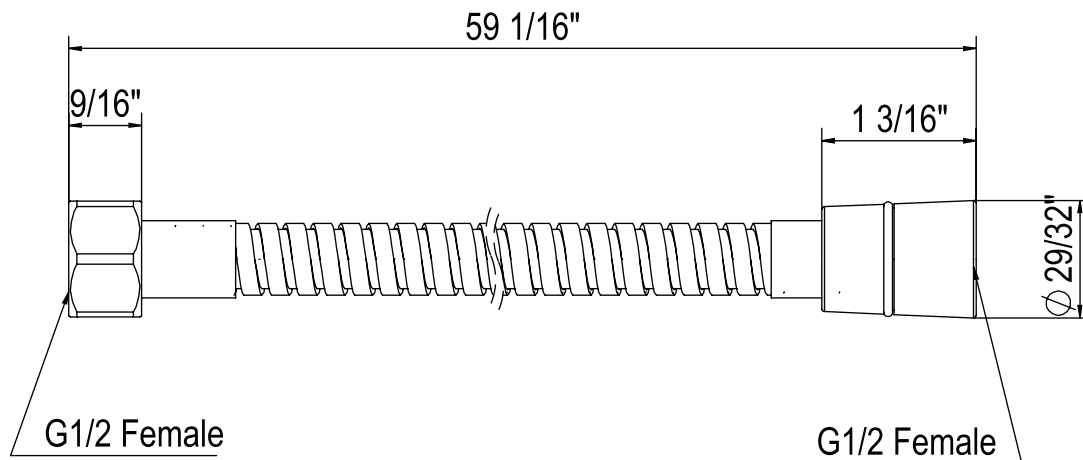

Pour la garantie ou des informations supplémentaires, contactez:

U.S.A.
houseofrohl.com/support
1-800-777-9762

QUÉBEC / MARITIMES / OUEST CANADIEN
houseofrohl.ca/support
1-866-473-8442

ONTARIO
houseofrohl.ca/support
1-800-287-5354

Riobel

PERRIN & ROWE
LONDON

victoria ⊕ albert®

ROHL