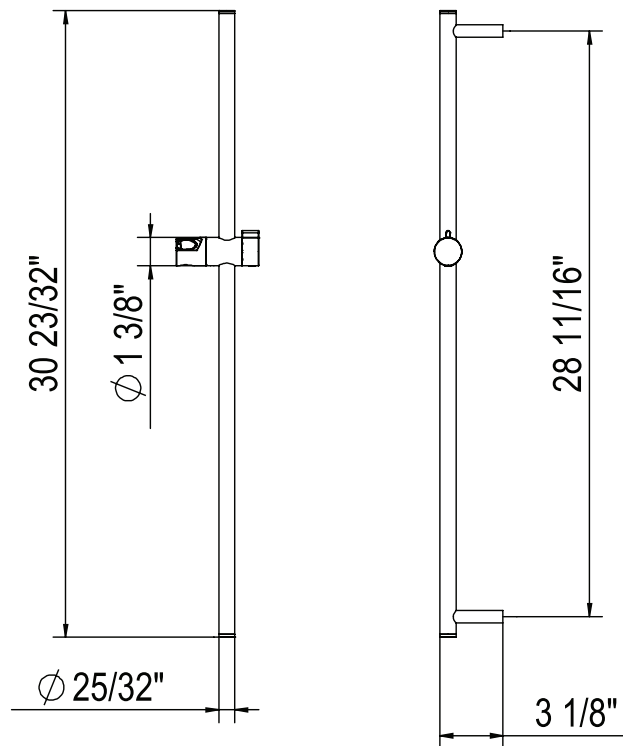

ESPECIFICACIONES

DESCRIPCIÓN

- Complementa la colección Tenerife™ y los demás diseños Transitional
- La longitud no se puede reducir
- Solo barra deslizante
- Fabricación en latón

GARANTÍA

- La mayoría de los productos o piezas cuentan con "Garantías Limitadas" por defectos de fabricación. A los clientes en EE. UU. se les recomienda visitar houseofrohl.com/support y a los clientes en Canadá, houseofrohl.ca/support, para consultar las condiciones completas de la garantía de los productos y acabados.

MODELOS: 310127SB

For warranty or additional information, contact:

US Customers

U.S.A.
houseofrohl.com/support
1-800-777-9762

QUEBEC / MARITIMES / WESTERN CANADA
QUÉBEC / MARITIMES / OUEST CANADIEN
QUEBEC / MARITIMOS / CANADA OCCIDENTAL
houseofrohl.ca/support
1-866-473-8442

Canadian Customers

ONTARIO
houseofrohl.ca/support
1-800-287-5354