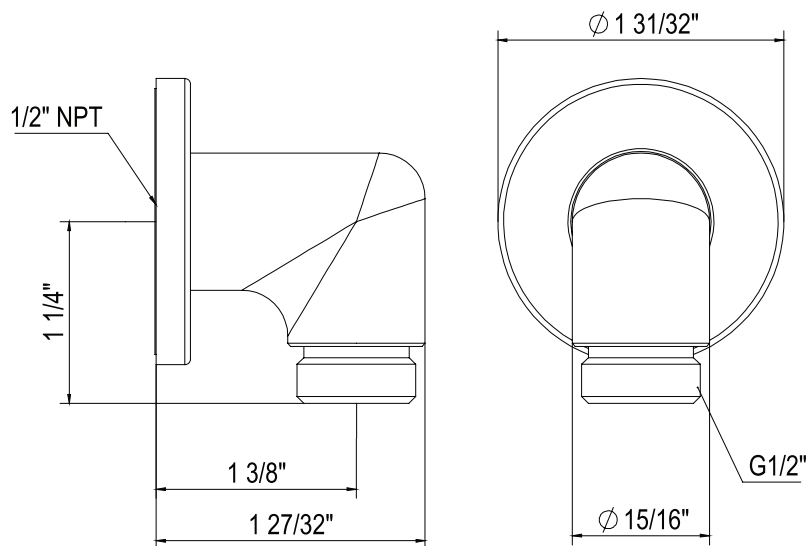

Para garantía o información adicional, comuníquese con:

U.S.A.
houseofrohl.com/support
1-800-777-9762

QUEBEC / MARITIMOS / CANADA OCCIDENTAL
houseofrohl.ca/support
1-866-473-8442

ONTARIO
houseofrohl.ca/support
1-800-287-5354