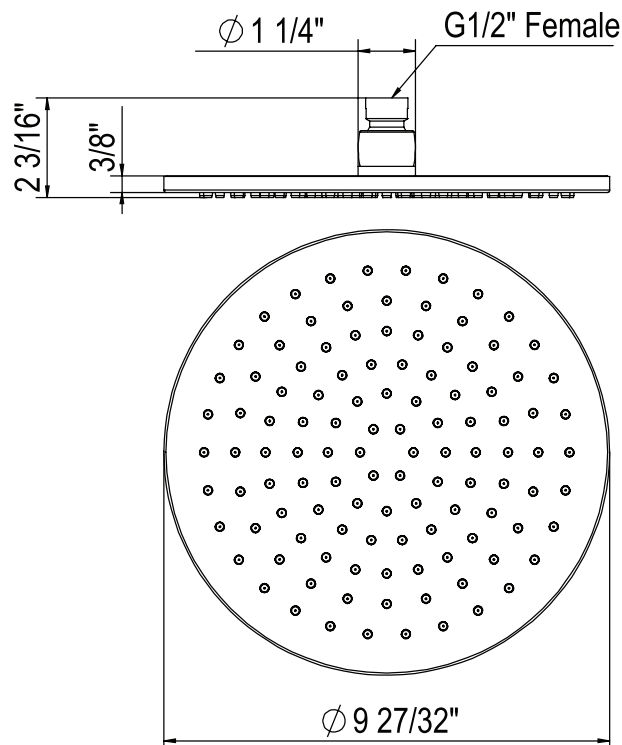

ESPECIFICACIONES

DESCRIPCIÓN

- Placa frontal de 9 27/32"
- Hecho de plástico ABS
- Boquillas de elastómero para facilitar la limpieza de la acumulación de minerales
- Complementos: Diseños modernos/transicionales
- Entrada hembra de 1/2" con conexión giratoria

CAUDAL

- 1.8 GPM a 60 PSI (cumple con la norma CEC)

GARANTÍA

- La mayoría de los productos o piezas cuentan con "Garantías Limitadas" por defectos de fabricación. A los clientes en EE. UU. se les recomienda visitar houseofrohl.com/support y a los clientes en Canadá, houseofrohl.ca/support, para consultar las condiciones completas de la garantía de los productos y acabados.

Regadera tipo lluvia de 10"

MODELOS: 100126RS1

Para garantía o información adicional, comuníquese con:

U.S.A.
houseofrohl.com/support
1-800-777-9762

QUEBEC / MARITIMOS / CANADA OCCIDENTAL
houseofrohl.ca/support
1-866-473-8442

ONTARIO
houseofrohl.ca/support
1-800-287-5354