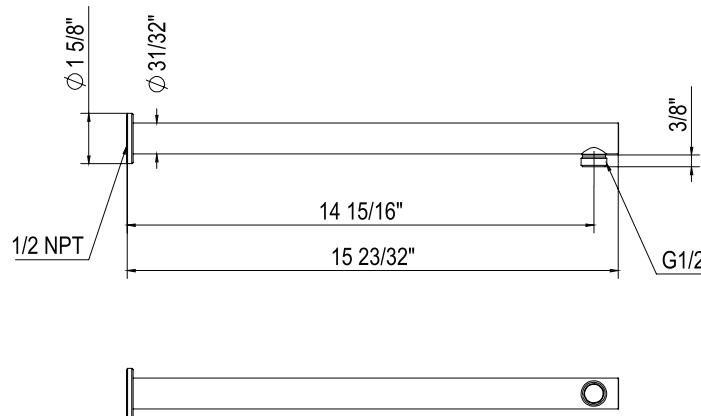

SPÉCIFICATIONS

DESCRIPTION

- Se coordonne avec la collection Tenerife^{MC} et d'autres styles transitionnels
- Entrée femelle de 1/2 po, sortie mâle de 1/2 po
- Fabrication en laiton

GARANTIE

- La plupart des produits ou pièces comprend des «garanties limitées» contre les défauts de fabrication. Pour les clients des États-Unis : veuillez consulter houseofrohl.com/support; Pour les clients du Canada : veuillez consulter houseofrohl.ca/support pour connaître les conditions complètes de la garantie des produits et finis.

Bras de douche mural à portée de 15 po

MODÈLES : 150127SA

Pour la garantie ou des informations supplémentaires, contactez:

U.S.A.
houseofrohl.com/support
1-800-777-9762

QUÉBEC / MARITIMES / OUEST CANADIEN
houseofrohl.ca/support
1-866-473-8442

ONTARIO
houseofrohl.ca/support
1-800-287-5354