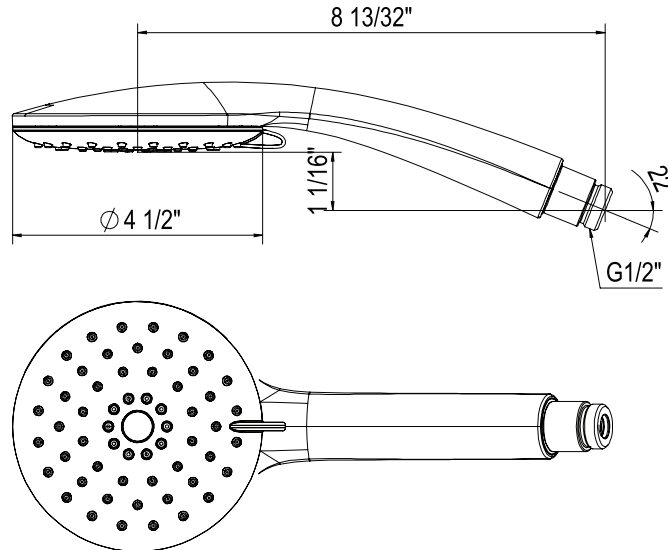

Regadera de mano de 3 funciones de 5"

MODELOS: 50126HS3

For warranty or additional information, contact:

US Customers

U.S.A.
houseofrohl.com/support
 1-800-777-9762

Canadian Customers

QUEBEC / MARITIMES / WESTERN CANADA
 QUÉBEC / MARITIMES / OUEST CANADIEN
 QUEBEC / MARITIMOS / CANADA OCCIDENTAL
houseofrohl.ca/support
 1-866-473-8442