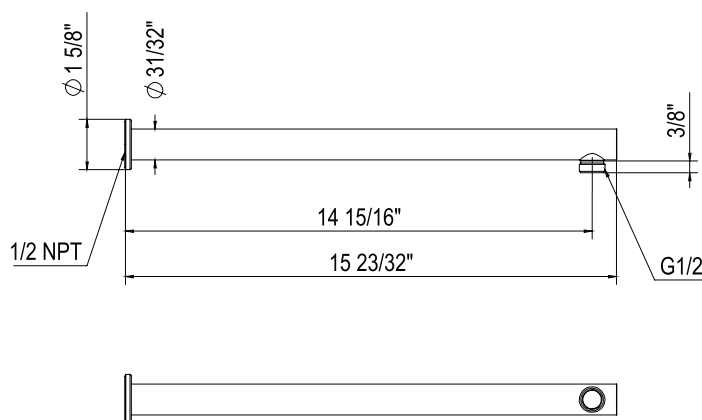

ESPECIFICACIONES

DESCRIPCIÓN

- Complementa la colección Tenerife™ y los demás diseños Transitional
- Entrada hembra de 1/2", salida macho de 1/2"
- Fabricación en latón

GARANTÍA

- La mayoría de los productos o piezas cuentan con "Garantías Limitadas" por defectos de fabricación. A los clientes en EE. UU. se les recomienda visitar houseofrohl.com/support y a los clientes en Canadá, houseofrohl.ca/support, para consultar las condiciones completas de la garantía de los productos y acabados.

Brazo de ducha mural de 15" de alcance

MODELOS: 150127SA

Para garantía o información adicional, comuníquese con:

U.S.A.
houseofrohl.com/support
1-800-777-9762

QUEBEC / MARITIMOS / CANADA OCCIDENTAL
houseofrohl.ca/support
1-866-473-8442

ONTARIO
houseofrohl.ca/support
1-800-287-5354