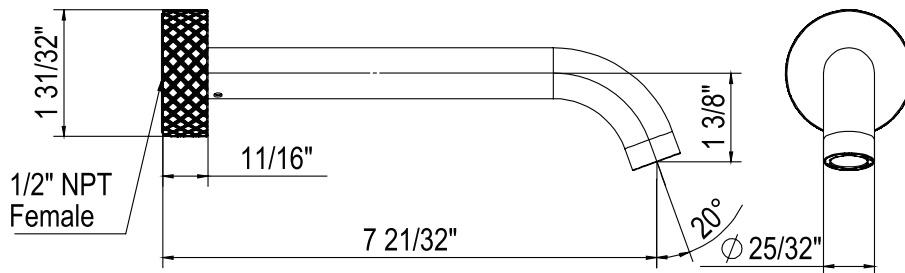

Para garantía o información adicional, comuníquese con:

U.S.A.
houseofrohl.com/support
1-800-777-9762

QUEBEC / MARITIMOS / CANADA OCCIDENTAL
houseofrohl.ca/support
1-866-473-8442

ONTARIO
houseofrohl.ca/support
1-800-287-5354