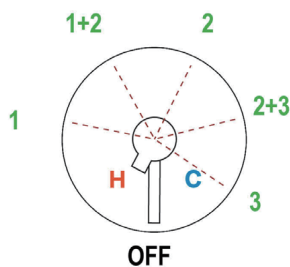

Pour la garantie ou des informations supplémentaires, contactez:

U.S.A.
houseofrohl.com/support
1-800-777-9762

QUÉBEC / MARITIMES / OUEST CANADIEN
houseofrohl.ca/support
1-866-473-8442

ONTARIO
houseofrohl.ca/support
1-800-287-5354

Riobel

PERRIN & ROWE
LONDON

victoria ⊕ albert®

ROHL