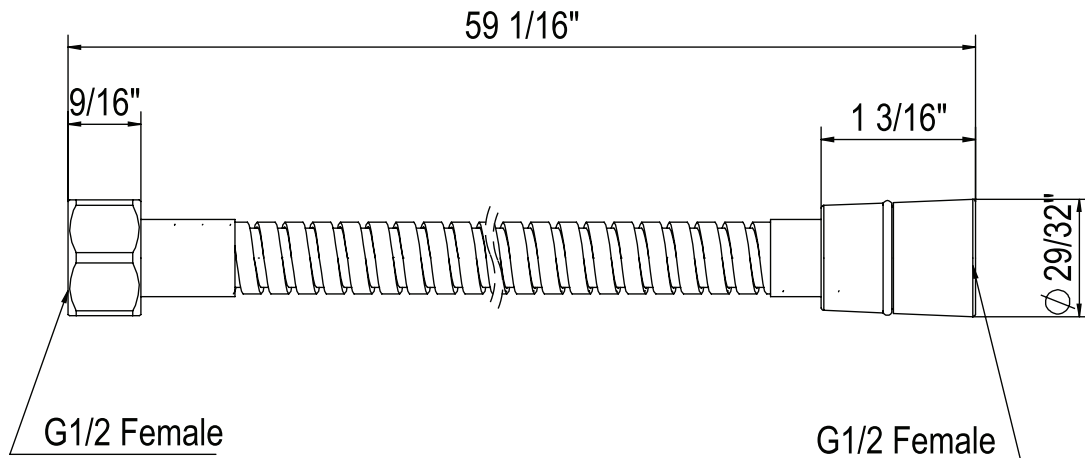

Para garantía o información adicional, comuníquese con:

U.S.A.
houseofrohl.com/support
1-800-777-9762

QUEBEC / MARITIMOS / CANADA OCCIDENTAL
houseofrohl.ca/support
1-866-473-8442

ONTARIO
houseofrohl.ca/support
1-800-287-5354