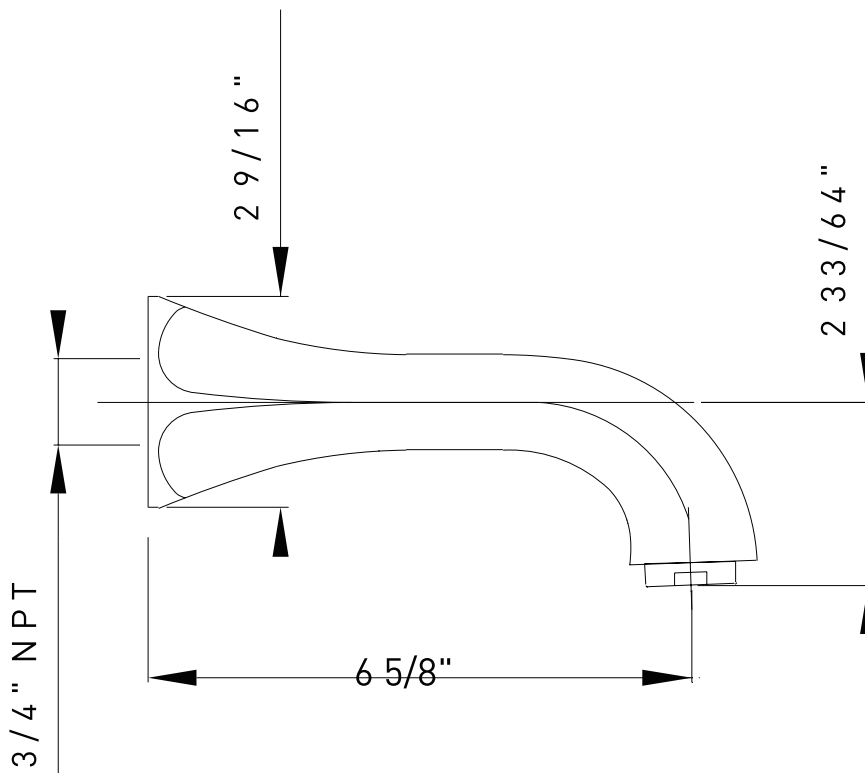

Para garantía o información adicional, comuníquese con:

U.S.A.
houseofrohl.com/support
1-800-777-9762

QUEBEC / MARITIMOS / CANADA OCCIDENTAL
houseofrohl.ca/support
1-866-473-8442

ONTARIO
houseofrohl.ca/support
1-800-287-5354

Riobel

PERRIN & ROWE
LONDON

victoria ⊕ albert®

ROHL