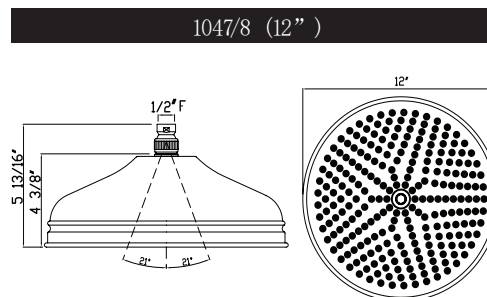

Pour la garantie ou des informations supplémentaires, contactez:

U.S.A.
houseofrohl.com/support
1-800-777-9762

QUÉBEC / MARITIMES / OUEST CANADIEN
houseofrohl.ca/support
1-866-473-8442

ONTARIO
houseofrohl.ca/support
1-800-287-5354