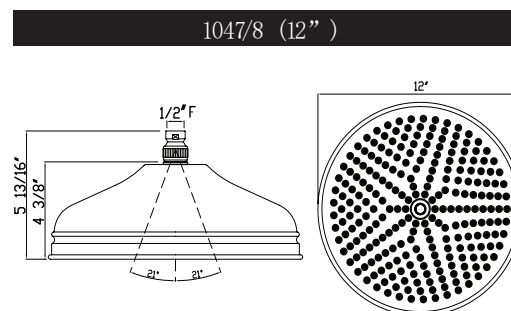

Para garantía o información adicional, comuníquese con:

U.S.A.
houseofrohl.com/support
1-800-777-9762

QUEBEC / MARITIMOS / CANADA OCCIDENTAL
houseofrohl.ca/support
1-866-473-8442

ONTARIO
houseofrohl.ca/support
1-800-287-5354