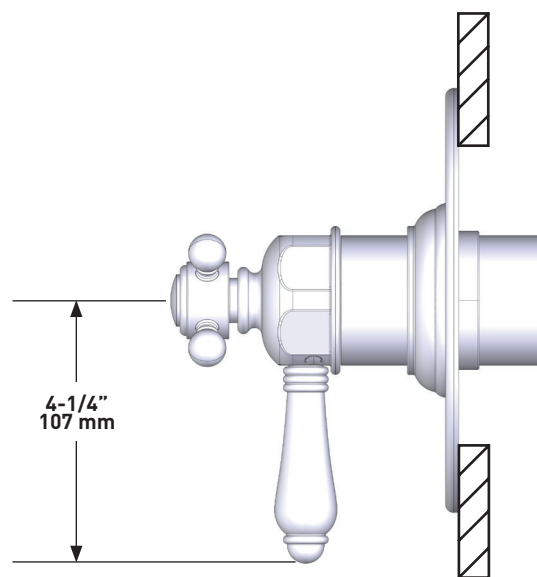

Pour la garantie ou des informations supplémentaires, contactez:

U.S.A.
houseofrohl.com/support
1-800-777-9762

QUÉBEC / MARITIMES / OUEST CANADIEN
houseofrohl.ca/support
1-866-473-8442

ONTARIO
houseofrohl.ca/support
1-800-287-5354