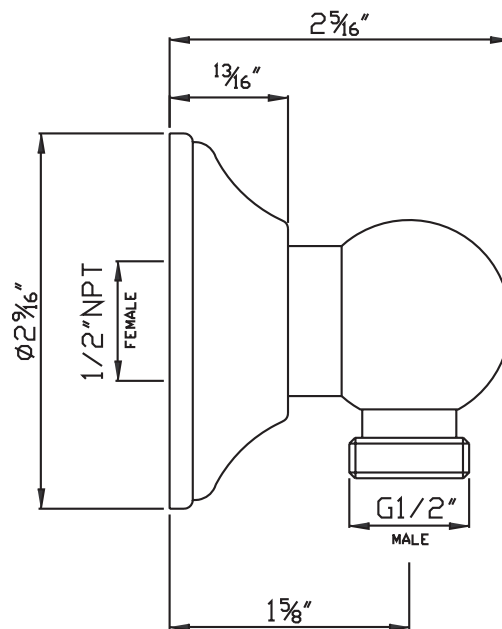

Pour la garantie ou des informations supplémentaires, contactez:

U.S.A.
houseofrohl.com/support
1-800-777-9762

QUÉBEC / MARITIMES / OUEST CANADIEN
houseofrohl.ca/support
1-866-473-8442

ONTARIO
houseofrohl.ca/support
1-800-287-5354