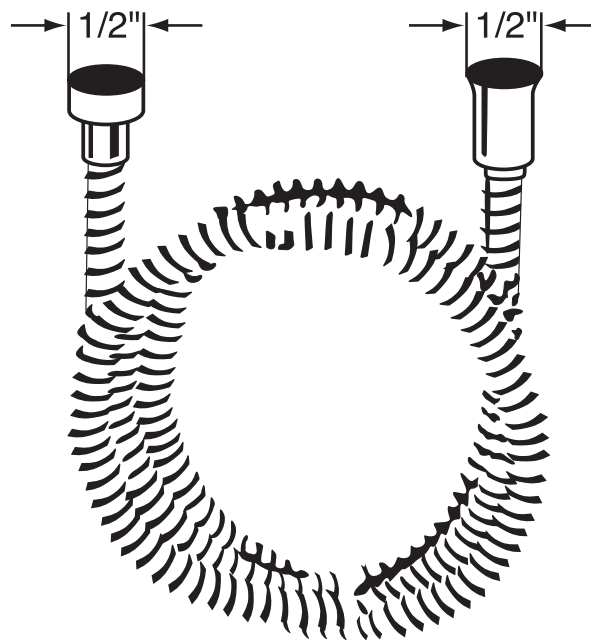

Pour la garantie ou des informations supplémentaires, contactez:

U.S.A.
houseofrohl.com/support
1-800-777-9762

QUÉBEC / MARITIMES / OUEST CANADIEN
houseofrohl.ca/support
1-866-473-8442

ONTARIO
houseofrohl.ca/support
1-800-287-5354

Riobel

PERRIN & ROWE
LONDON

victoria ⊕ albert®

ROHL