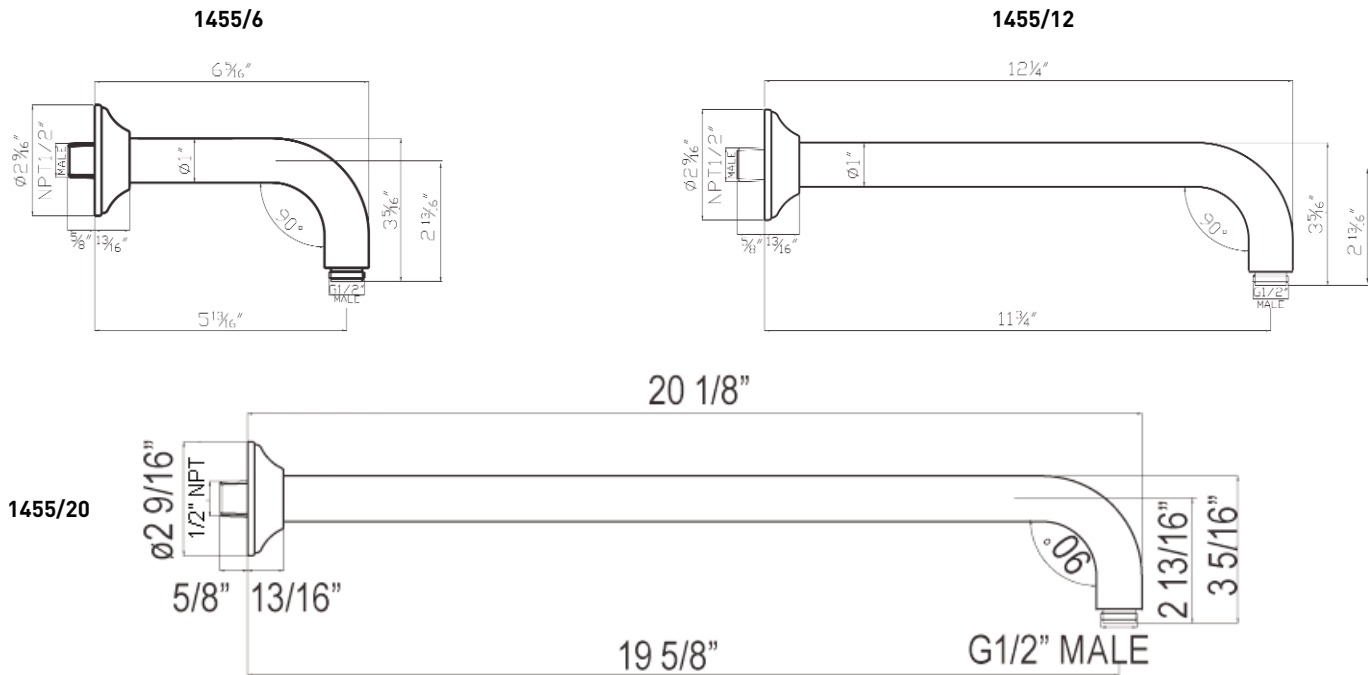

Pour la garantie ou des informations supplémentaires, contactez:

U.S.A.
houseofrohl.com/support
1-800-777-9762

QUÉBEC / MARITIMES / OUEST CANADIEN
houseofrohl.ca/support
1-866-473-8442

ONTARIO
houseofrohl.ca/support
1-800-287-5354