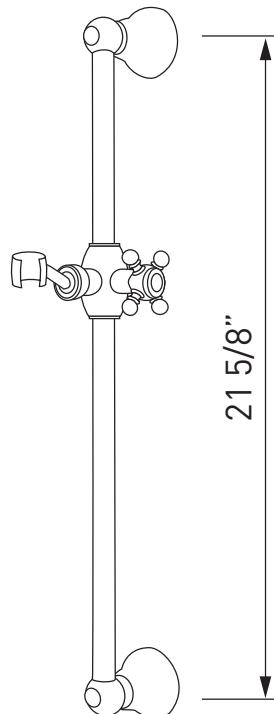

For warranty or additional information, contact:

US Customers

U.S.A.
houseofrohl.com/support
1-800-777-9762

QUEBEC / MARITIMES / WESTERN CANADA
QUÉBEC / MARITIMES / OUEST CANADIEN
QUEBEC / MARITIMOS / CANADA OCCIDENTAL
houseofrohl.ca/support
1-866-473-8442

Canadian Customers

ONTARIO
houseofrohl.ca/support
1-800-287-5354