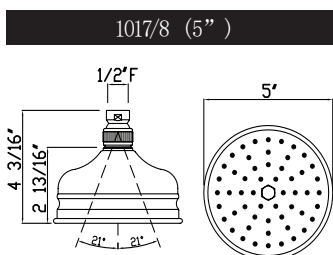

Pour la garantie ou des informations supplémentaires, contactez:

U.S.A.
houseofrohl.com/support
1-800-777-9762

QUÉBEC / MARITIMES / OUEST CANADIEN
houseofrohl.ca/support
1-866-473-8442

ONTARIO
houseofrohl.ca/support
1-800-287-5354