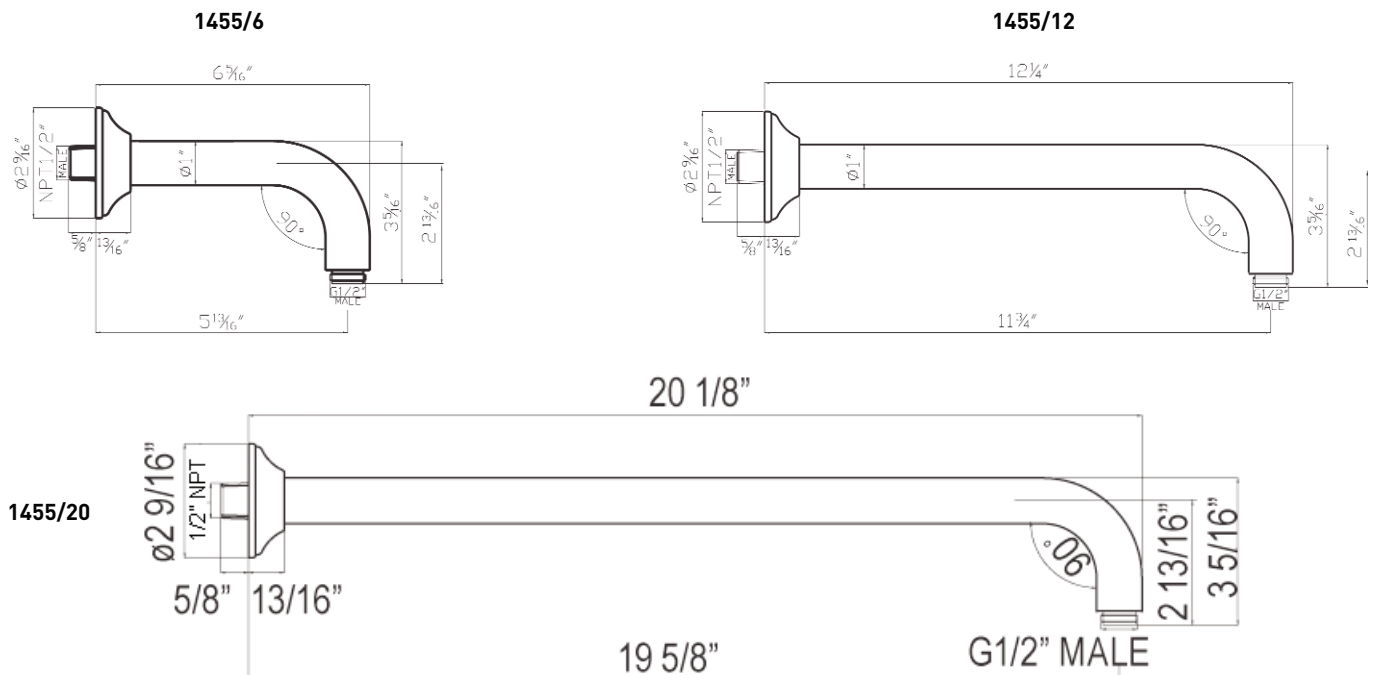

### Brazo de ducha de montaje mural

Colección de ducha ROHL

**MODELOS:** 1455/6 (Brazo de la ducha de 6")  
1455/12 (Brazo de la ducha de 12")  
1455/20 (Brazo de la ducha de 20")

Para garantía o información adicional, comuníquese con: