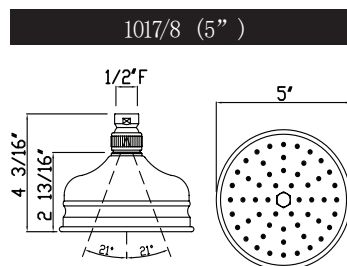

Para garantía o información adicional, comuníquese con:

U.S.A.
houseofrohl.com/support
1-800-777-9762

QUEBEC / MARITIMOS / CANADA OCCIDENTAL
houseofrohl.ca/support
1-866-473-8442

ONTARIO
houseofrohl.ca/support
1-800-287-5354