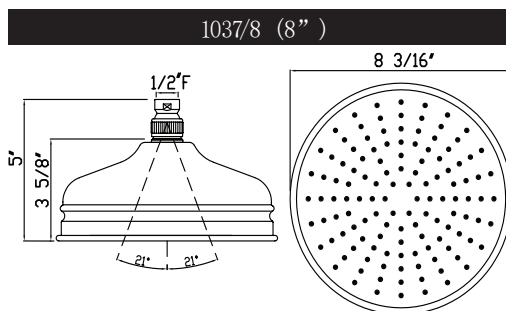

Para garantía o información adicional, comuníquese con:

U.S.A.
houseofrohl.com/support
1-800-777-9762

QUEBEC / MARITIMOS / CANADA OCCIDENTAL
houseofrohl.ca/support
1-866-473-8442

ONTARIO
houseofrohl.ca/support
1-800-287-5354