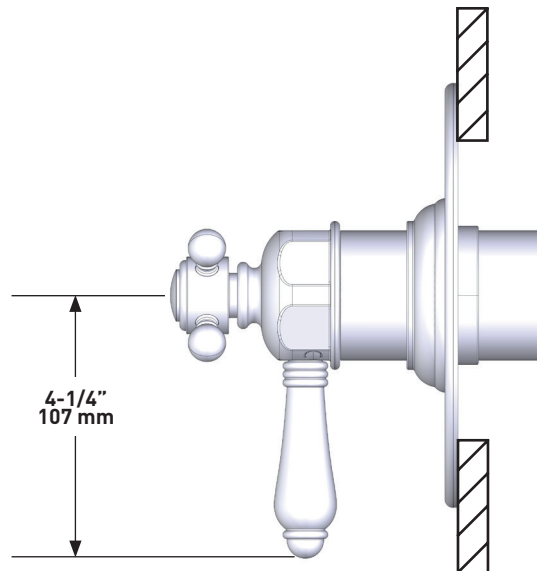

### Moldura de equilibrio térmico y de presión de 1/2" con 5 funciones (Compartida)

**MODELOS:** TTD45W1LP

UPC®

Para garantía o información adicional, comuníquese con:

U.S.A.  
[houseofrohl.com/support](http://houseofrohl.com/support)  
 1-800-777-9762