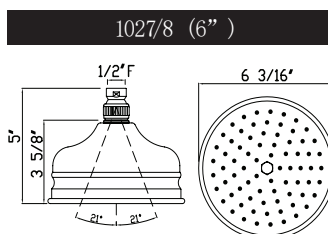

Pour la garantie ou des informations supplémentaires, contactez:

U.S.A.
houseofrohl.com/support
1-800-777-9762

QUÉBEC / MARITIMES / OUEST CANADIEN
houseofrohl.ca/support
1-866-473-8442

ONTARIO
houseofrohl.ca/support
1-800-287-5354