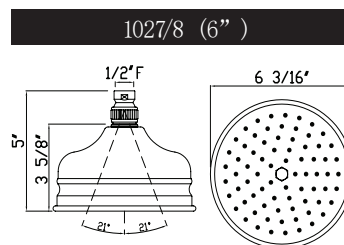

Para garantía o información adicional, comuníquese con:

U.S.A.
houseofrohl.com/support
1-800-777-9762

QUEBEC / MARITIMOS / CANADA OCCIDENTAL
houseofrohl.ca/support
1-866-473-8442

ONTARIO
houseofrohl.ca/support
1-800-287-5354