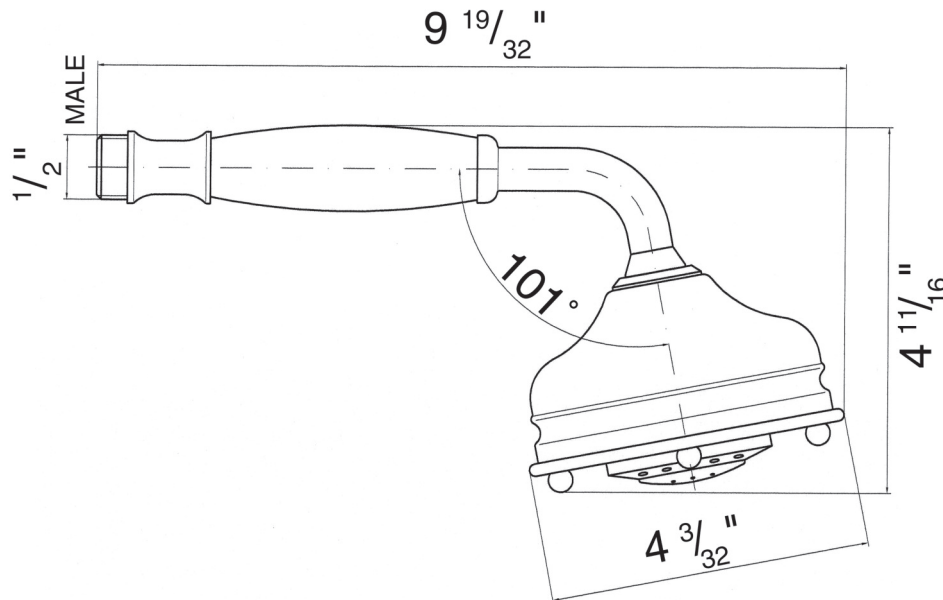

Douche à main classique à 3 fonctions

Collection pour douche spa ROHL

MODÈLES : 1151/8 (Douche à main seulement avec poignée en laiton)
1150/8 (Douche à main seulement avec poignée en résine)