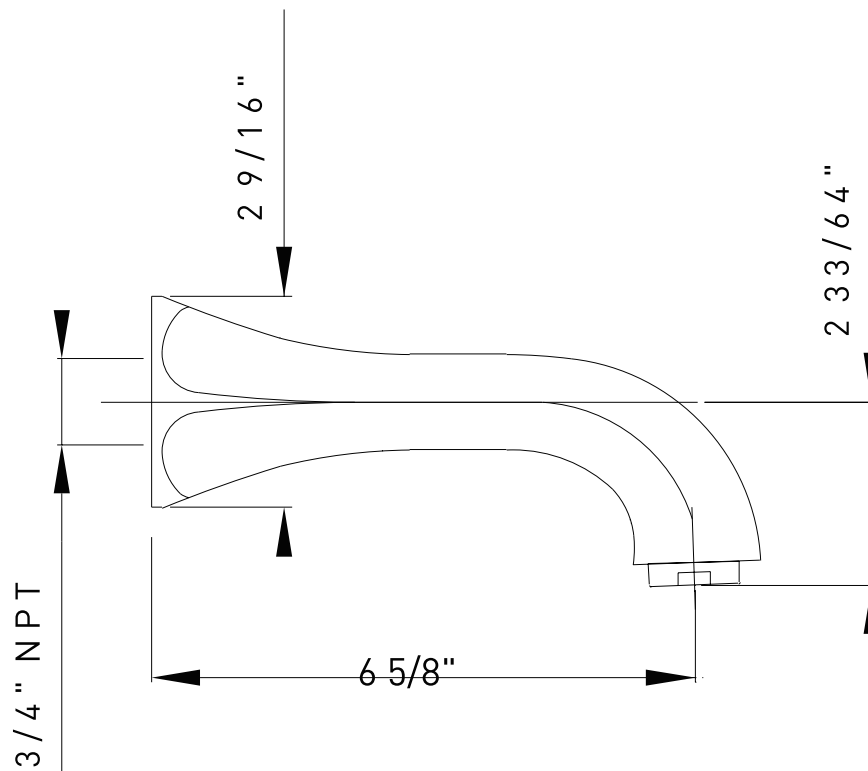

Pour la garantie ou des informations supplémentaires, contactez:

U.S.A.
houseofrohl.com/support
1-800-777-9762

QUÉBEC / MARITIMES / OUEST CANADIEN
houseofrohl.ca/support
1-866-473-8442

ONTARIO
houseofrohl.ca/support
1-800-287-5354

Riobel

PERRIN & ROWE
LONDON

victoria ⊕ albert®

ROHL