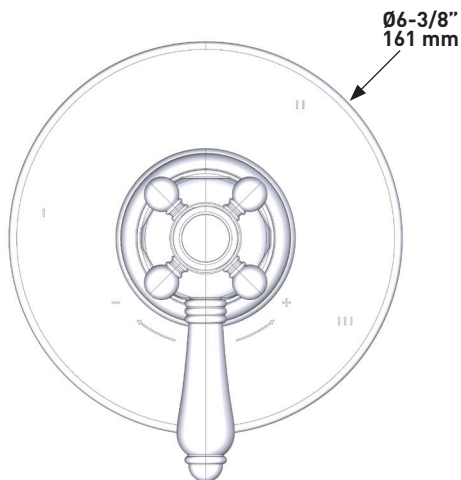

Para garantía o información adicional, comuníquese con:

U.S.A.
houseofrohl.com/support
1-800-777-9762

QUEBEC / MARITIMOS / CANADA OCCIDENTAL
houseofrohl.ca/support
1-866-473-8442

ONTARIO
houseofrohl.ca/support
1-800-287-5354

Riobel

PERRIN & ROWE
LONDON

victoria ⊕ albert®

ROHL