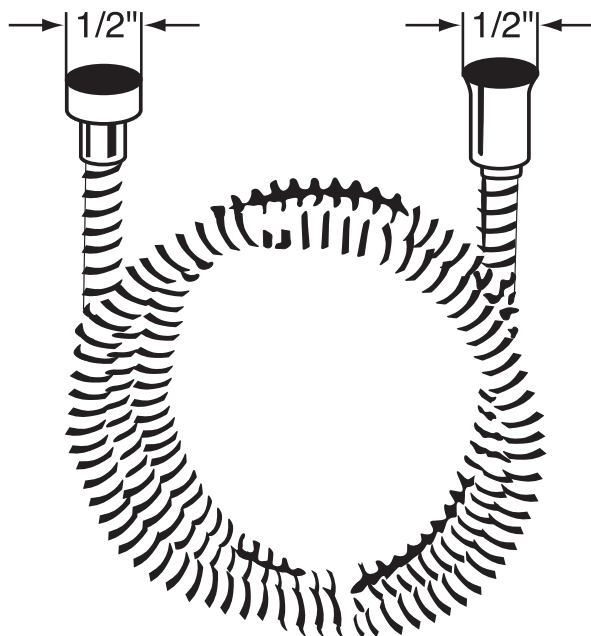

Para garantía o información adicional, comuníquese con:

U.S.A.
houseofrohl.com/support
1-800-777-9762

QUEBEC / MARITIMOS / CANADA OCCIDENTAL
houseofrohl.ca/support
1-866-473-8442

ONTARIO
houseofrohl.ca/support
1-800-287-5354

Riobel

PERRIN & ROWE
LONDON

victoria ⊕ albert®

ROHL