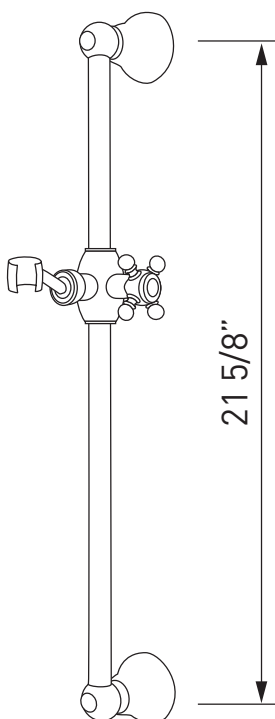

For warranty or additional information, contact:

US Customers

U.S.A.
houseofrohl.com/support
1-800-777-9762

QUEBEC / MARITIMES / WESTERN CANADA
QUÉBEC / MARITIMES / OUEST CANADIEN
QUEBEC / MARITIMOS / CANADA OCCIDENTAL
houseofrohl.ca/support
1-866-473-8442

Canadian Customers

ONTARIO
houseofrohl.ca/support
1-800-287-5354