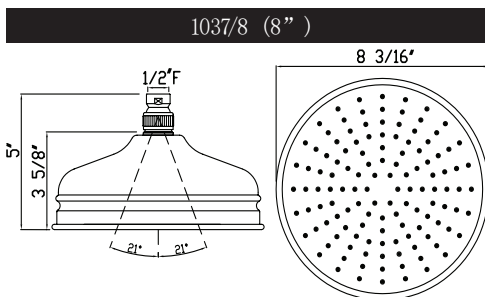

Pour la garantie ou des informations supplémentaires, contactez:

U.S.A.
houseofrohl.com/support
1-800-777-9762

QUÉBEC / MARITIMES / OUEST CANADIEN
houseofrohl.ca/support
1-866-473-8442

ONTARIO
houseofrohl.ca/support
1-800-287-5354