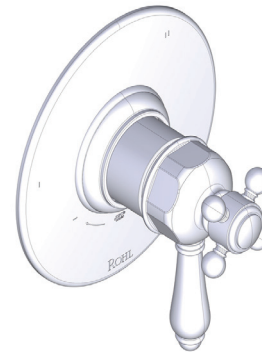

ESPECIFICACIONES

DESCRIPCIÓN

- Combina tecnologías termostáticas y de equilibrio de presión.
- Control de temperatura de configuración única
- Control de temperatura y volumen con desviador
- 3 funciones exclusivas y 2 funciones compartidas
- La válvula empotrada se vende por separado:
  - Pida la válvula empotrada de equilibrio térmico y de presión R45
  - Kit de extensión R45 de 3/4" disponible, pida el kit EXT45KIT34
  - Kit de extensión R45 de 1-1/4" disponible, pida el kit EXT45KIT114

CARTUCHO

- 0-955 (Incluido)

ESTÁNDARES

- ASME A112.18.1

GARANTÍA

- La mayoría de los productos o piezas cuentan con "Garantías Limitadas" por defectos de fabricación. A los clientes en EE.UU. se les recomienda visitar houseofrohl.com/support y a los clientes en Canadá, houseofrohl.ca/support, para consultar las condiciones completas de la garantía de los productos y acabados

Moldura de equilibrio térmico y de presión de 1/2" con 5 funciones (Compartida)

MODELOS: TTD45W1LP

UPC®