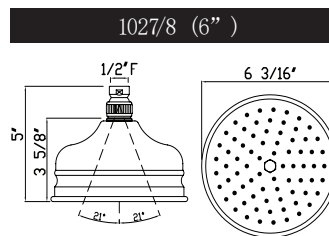

Pour la garantie ou des informations supplémentaires, contactez:

U.S.A.
houseofrohl.com/support
1-800-777-9762

QUÉBEC / MARITIMES / OUEST CANADIEN
houseofrohl.ca/support
1-866-473-8442

ONTARIO
houseofrohl.ca/support
1-800-287-5354