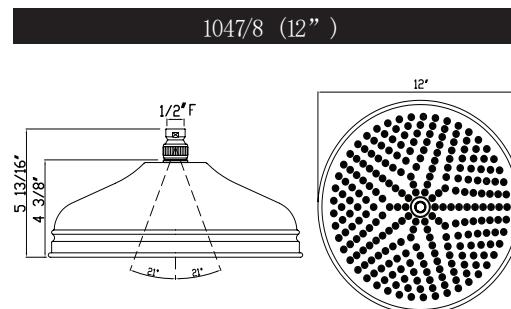

Para garantía o información adicional, comuníquese con:

U.S.A.
houseofrohl.com/support
1-800-777-9762

QUEBEC / MARITIMOS / CANADA OCCIDENTAL
houseofrohl.ca/support
1-866-473-8442

ONTARIO
houseofrohl.ca/support
1-800-287-5354