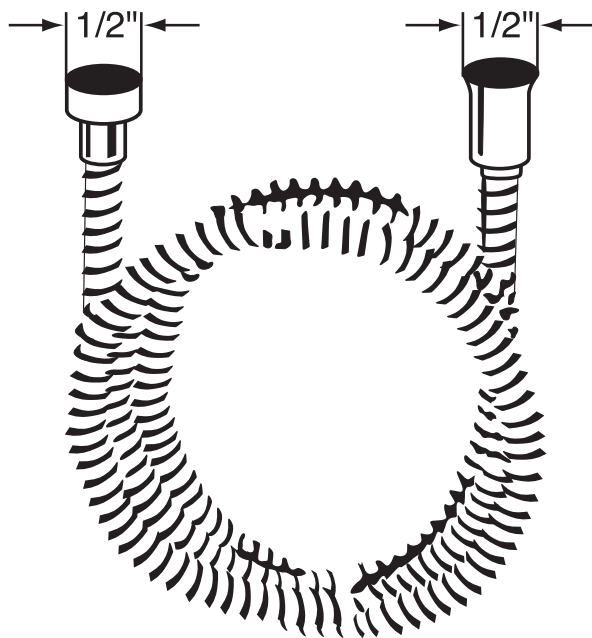

Para garantía o información adicional, comuníquese con:

U.S.A.
houseofrohl.com/support
1-800-777-9762

QUEBEC / MARITIMOS / CANADA OCCIDENTAL
houseofrohl.ca/support
1-866-473-8442

ONTARIO
houseofrohl.ca/support
1-800-287-5354

Riobel

PERRIN & ROWE
LONDON

victoria ⊕ albert®

ROHL