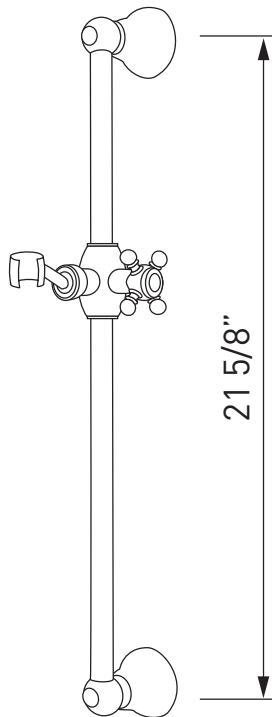

For warranty or additional information, contact:

US Customers

U.S.A.
houseofrohl.com/support
1-800-777-9762

QUEBEC / MARITIMES / WESTERN CANADA
QUÉBEC / MARITIMES / OUEST CANADIEN
QUEBEC / MARITIMOS / CANADA OCCIDENTAL
houseofrohl.ca/support
1-866-473-8442

Canadian Customers

ONTARIO
houseofrohl.ca/support
1-800-287-5354