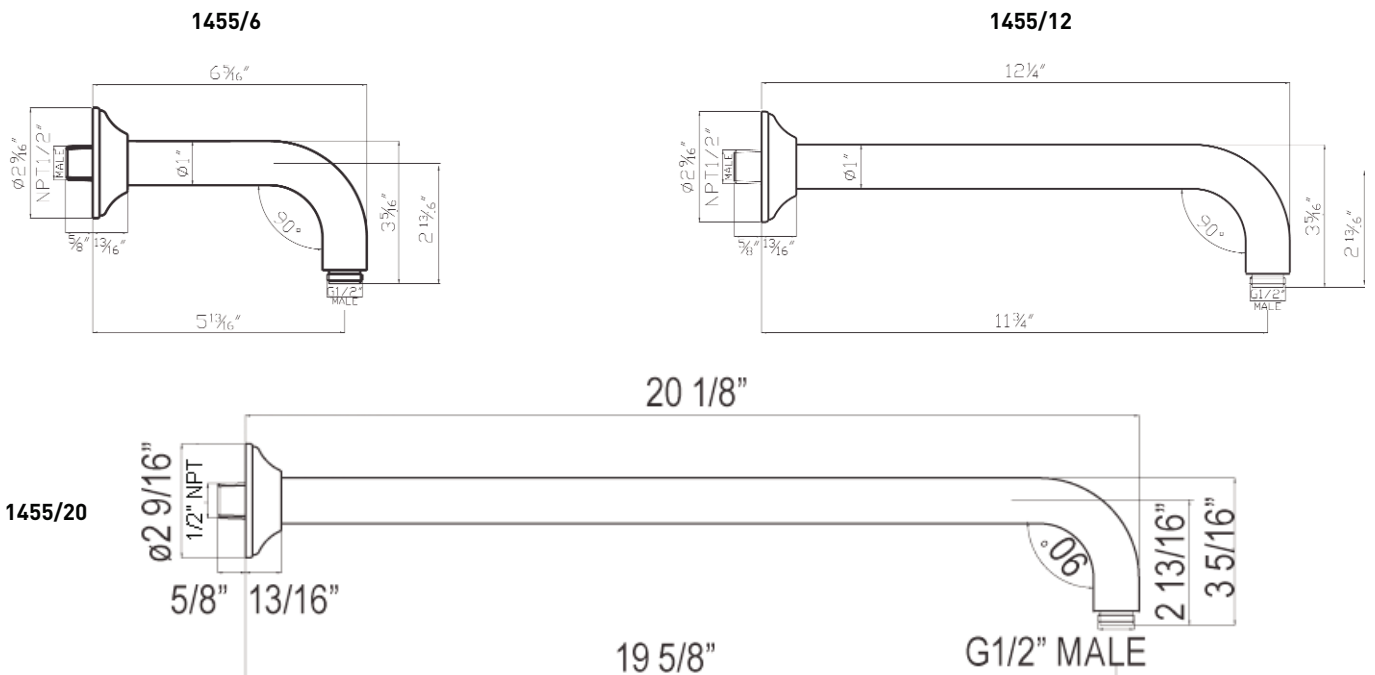

### Brazo de ducha de montaje mural

Colección de ducha ROHL

**MODELOS:** 1455/6 (Brazo de la ducha de 6")  
1455/12 (Brazo de la ducha de 12")  
1455/20 (Brazo de la ducha de 20")

Para garantía o información adicional, comuníquese con: