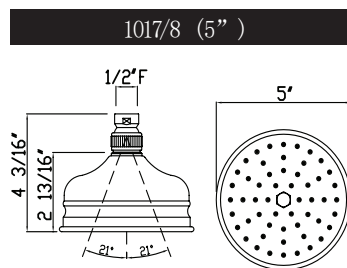

Para garantía o información adicional, comuníquese con:

U.S.A.
houseofrohl.com/support
1-800-777-9762

QUEBEC / MARITIMOS / CANADA OCCIDENTAL
houseofrohl.ca/support
1-866-473-8442

ONTARIO
houseofrohl.ca/support
1-800-287-5354