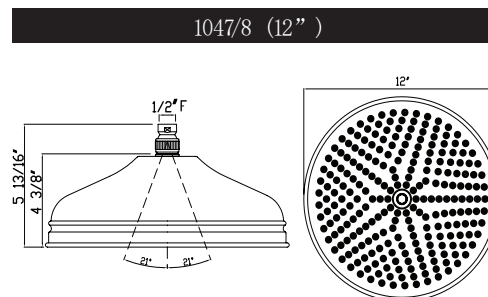

Pour la garantie ou des informations supplémentaires, contactez:

U.S.A.
houseofrohl.com/support
1-800-777-9762

QUÉBEC / MARITIMES / OUEST CANADIEN
houseofrohl.ca/support
1-866-473-8442

ONTARIO
houseofrohl.ca/support
1-800-287-5354