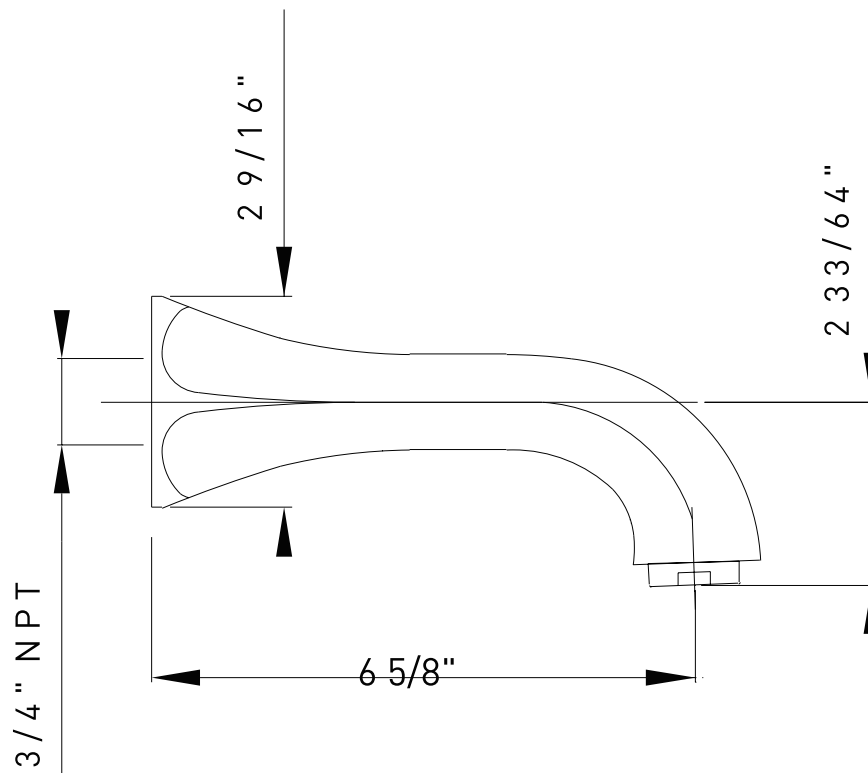

Pour la garantie ou des informations supplémentaires, contactez:

U.S.A.
houseofrohl.com/support
1-800-777-9762

QUÉBEC / MARITIMES / OUEST CANADIEN
houseofrohl.ca/support
1-866-473-8442

ONTARIO
houseofrohl.ca/support
1-800-287-5354