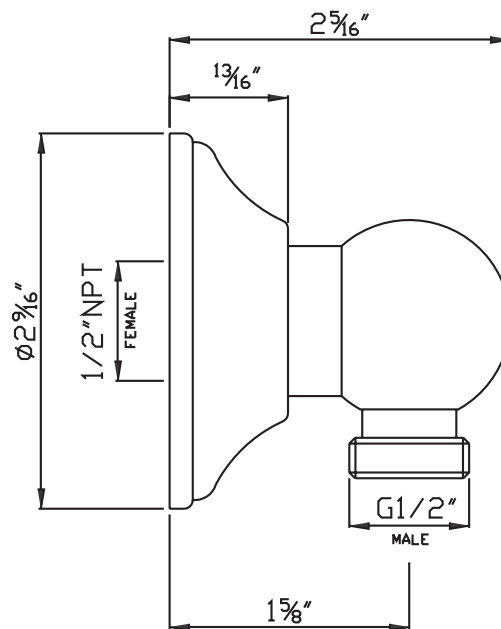

Pour la garantie ou des informations supplémentaires, contactez:

U.S.A.
houseofrohl.com/support
1-800-777-9762

QUÉBEC / MARITIMES / OUEST CANADIEN
houseofrohl.ca/support
1-866-473-8442

ONTARIO
houseofrohl.ca/support
1-800-287-5354