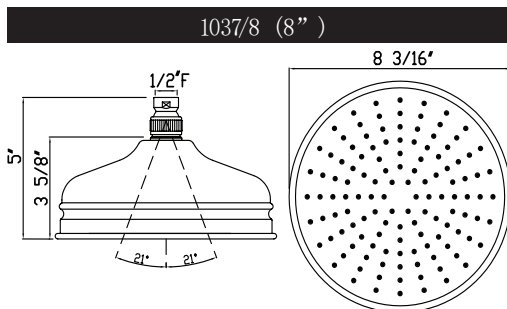

Para garantía o información adicional, comuníquese con:

U.S.A.
houseofrohl.com/support
1-800-777-9762

QUEBEC / MARITIMOS / CANADA OCCIDENTAL
houseofrohl.ca/support
1-866-473-8442

ONTARIO
houseofrohl.ca/support
1-800-287-5354