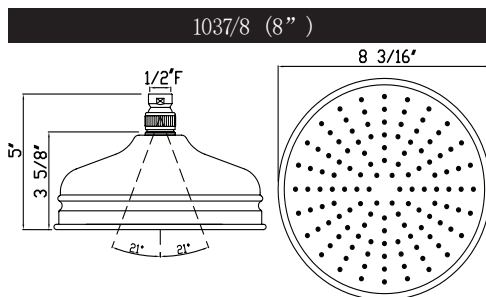

Pour la garantie ou des informations supplémentaires, contactez:

U.S.A.
houseofrohl.com/support
1-800-777-9762

QUÉBEC / MARITIMES / OUEST CANADIEN
houseofrohl.ca/support
1-866-473-8442

ONTARIO
houseofrohl.ca/support
1-800-287-5354