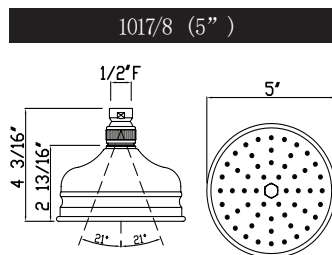

Pour la garantie ou des informations supplémentaires, contactez:

U.S.A.
houseofrohl.com/support
1-800-777-9762

QUÉBEC / MARITIMES / OUEST CANADIEN
houseofrohl.ca/support
1-866-473-8442

ONTARIO
houseofrohl.ca/support
1-800-287-5354