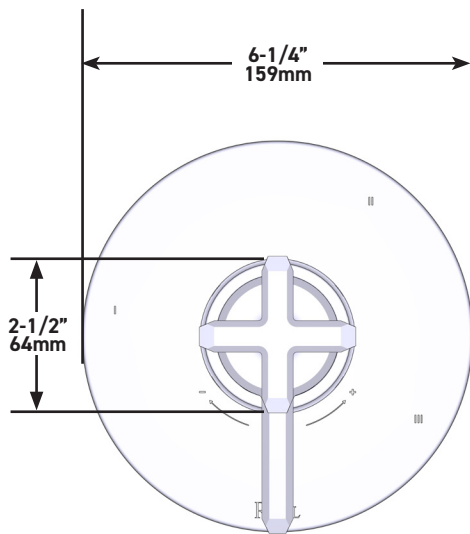

For warranty or additional information, contact:

U.S.A.
houseofrohl.com/support
1-800-777-9762

QUEBEC / MARITIMES / WESTERN CANADA
houseofrohl.ca/support
1-866-473-8442

ONTARIO
houseofrohl.ca/support
1-800-287-5354