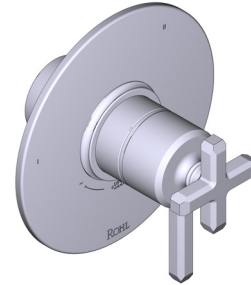

- Tecnología de válvula patentada con función termostática y de equilibrio de presión
- Control de temperatura y volumen
- 5 funciones: 3 salidas, con reparto entre 2 salidas
- La válvula empotrada se vende por separado
- Pida la válvula térmica y de equilibrio de presión R45 para completar la instalación
- El cartucho se envía con el juego de molduras 0955
- No cumple con las normas de la CEC
- Kits de extensión disponibles, EXT23KIT114 de 1 1/4" y EXT23KIT34 de 3/4"

CARTUCHO

- 0-955

ESTÁNDARES

- ASME A112.18.1

GARANTÍA

- La mayoría de los productos o piezas cuentan con "Garantías Limitadas" por defectos de fabricación. A los clientes en EE. UU. se les recomienda visitar houseofrohl.com/support y a los clientes en Canadá, houseofrohl.ca/support, para consultar las condiciones completas de la garantía de los productos y acabados.

Moldura Apothecary™ de equilibrio térmico y de presión de 1/2" con 5 funciones (Compartida)

MODELOS: TAP45W1

Para garantía o información adicional, comuníquese con:

U.S.A.
houseofrohl.com/support
1-800-777-9762