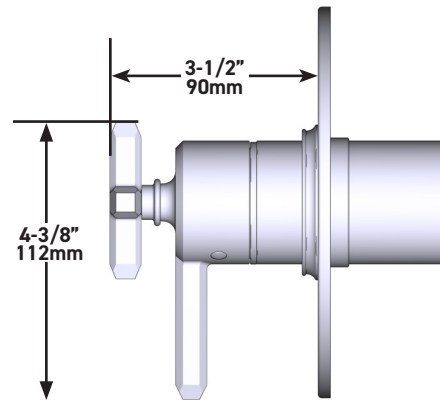

- Tecnología de válvula patentada con función termostática y de equilibrio de presión
- Control de temperatura y volumen
- 5 funciones: 3 salidas, con reparto entre 2 salidas
- La válvula empotrada se vende por separado
- Pida la válvula térmica y de equilibrio de presión R45 para completar la instalación
- El cartucho se envía con el juego de molduras 0955
- No cumple con las normas de la CEC
- Kits de extensión disponibles, EXT23KIT114 de 1 1/4" y EXT23KIT34 de 3/4"

Moldura Apothecary™ de equilibrio térmico y de presión de 1/2" con 5 funciones (Compartida)

MODELOS: TAP45W1

Para garantía o información adicional, comuníquese con:

U.S.A.
houseofrohl.com/support
1-800-777-9762