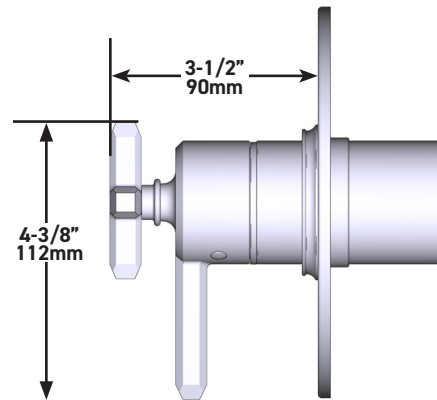

For warranty or additional information, contact:

U.S.A.
houseofrohl.com/support
1-800-777-9762

QUEBEC / MARITIMES / WESTERN CANADA
houseofrohl.ca/support
1-866-473-8442

ONTARIO
houseofrohl.ca/support
1-800-287-5354