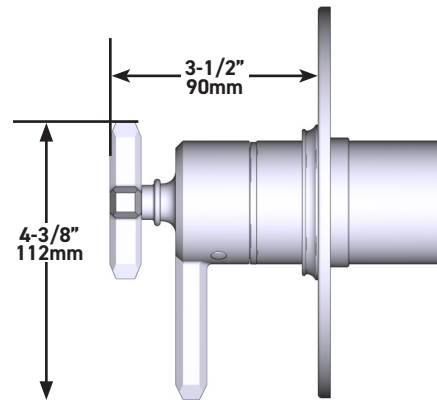

ONTARIO
houseofrohl.ca/support
 1-800-287-5354

SPÉCIFICATIONS

DESCRIPTION

- Technologie de soupape brevetée et fonctionnalités thermostatique et d'équilibrage de pression
- Commandes de température et de débit
- 5 fonctions : 3 sorties, 2 sorties partagées
- Soupape de plomberie brute vendue séparément
- Commander une soupape de plomberie brute thermostatique à équilibrage de pression no R45 pour procéder à l'installation complète
- La cartouche est expédiée avec la trousse de garniture no 0955
- Non conforme aux normes de la CEC
- Trusses de rallonge disponibles : la trousse no EXT23KIT114 de 1 1/4 po et la trousse no EXT23KIT34 de 3/4 po

Garniture de soupape thermostatique à équilibrage de pression de 1/2 po, à 5 fonctions (partagées) Apothecary^{MC}

MODÈLES : TAP45W1

Pour la garantie ou des informations supplémentaires, contactez:

U.S.A.
houseofrohl.com/support
1-800-777-9762

- Tecnología de válvula patentada con función termostática y de equilibrio de presión
- Control de temperatura y volumen
- 5 funciones: 3 salidas, con reparto entre 2 salidas
- La válvula empotrada se vende por separado
- Pida la válvula térmica y de equilibrio de presión R45 para completar la instalación
- El cartucho se envía con el juego de molduras 0955
- No cumple con las normas de la CEC
- Kits de extensión disponibles, EXT23KIT114 de 1 1/4" y EXT23KIT34 de 3/4"