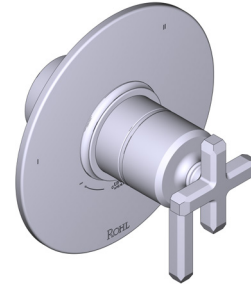

SPECIFICATIONS

DESCRIPTION

- Patented valve technology with both thermostatic and pressure balance functionality
- Temperature and volume control
- 5 functions: 3 outlets, with sharing between 2 outlets
- Rough-in valve sold separately
- Order R45 therm & pressure balance rough-in valve to complete
- Cartridge ships with trim set 0955
- Not CEC compliant
- Extension kits available, 1 1/4" EXT23KIT114 and 3/4" EXT23KIT34

CARTRIDGE

- 0-955

STANDARDS

- ASME A112.18.1

WARRANTY

- Most products or parts carry "Limited Warranties" against manufacturing defects. For US customers please visit houseofrohl.com/support and for Canadian customers please visit houseofrohl.ca/support for complete product and finish warranty.

Apotheary™ 1/2" Therm & Pressure Balance Trim with 5 Functions (Shared)

MODELS: TAP45W1

For warranty or additional information, contact:

U.S.A.
houseofrohl.com/support
 1-800-777-9762

QUEBEC / MARITIMES / WESTERN CANADA
houseofrohl.ca/support
 1-866-473-8442

ONTARIO
houseofrohl.ca/support
 1-800-287-5354

SPÉCIFICATIONS

DESCRIPTION

- Technologie de soupape brevetée et fonctionnalités thermostatique et d'équilibrage de pression
- Commandes de température et de débit
- 5 fonctions : 3 sorties, 2 sorties partagées
- Soupape de plomberie brute vendue séparément
- Commander une soupape de plomberie brute thermostatique à équilibrage de pression no R45 pour procéder à l'installation complète
- La cartouche est expédiée avec la trousse de garniture no 0955
- Non conforme aux normes de la CEC
- Trusses de rallonge disponibles : la trousse no EXT23KIT114 de 1 1/4 po et la trousse no EXT23KIT34 de 3/4 po