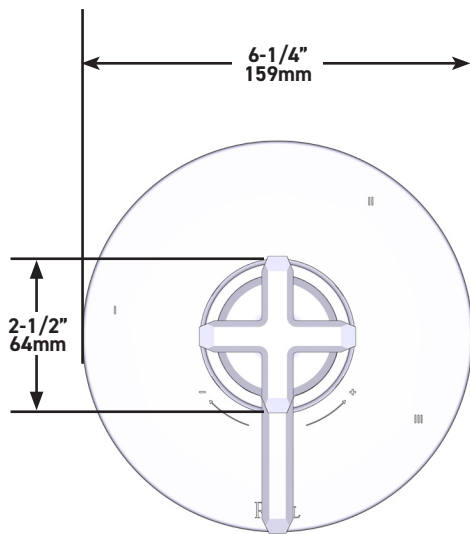

- Tecnología de válvula patentada con función termostática y de equilibrio de presión
- Control de temperatura y volumen
- 5 funciones: 3 salidas, con reparto entre 2 salidas
- La válvula empotrada se vende por separado
- Pida la válvula térmica y de equilibrio de presión R45 para completar la instalación
- El cartucho se envía con el juego de molduras 0955
- No cumple con las normas de la CEC
- Kits de extensión disponibles, EXT23KIT114 de 1 1/4" y EXT23KIT34 de 3/4"

Moldura Apothecary™ de equilibrio térmico y de presión de 1/2" con 5 funciones (Compartida)

MODELOS: TAP45W1

Para garantía o información adicional, comuníquese con:

U.S.A.
houseofrohl.com/support
1-800-777-9762