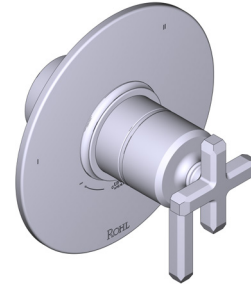

SPECIFICATIONS

DESCRIPTION

- Patented valve technology with both thermostatic and pressure balance functionality
- Temperature and volume control
- 5 functions: 3 outlets, with sharing between 2 outlets
- Rough-in valve sold separately
- Order R45 therm & pressure balance rough-in valve to complete
- Cartridge ships with trim set 0955
- Not CEC compliant
- Extension kits available, 1 1/4" EXT23KIT114 and 3/4" EXT23KIT34

ONTARIO
houseofrohl.ca/support
 1-800-287-5354

SPÉCIFICATIONS

DESCRIPTION

- Technologie de soupape brevetée et fonctionnalités thermostatique et d'équilibrage de pression
- Commandes de température et de débit
- 5 fonctions : 3 sorties, 2 sorties partagées
- Soupape de plomberie brute vendue séparément
- Commander une soupape de plomberie brute thermostatique à équilibrage de pression no R45 pour procéder à l'installation complète
- La cartouche est expédiée avec la trousse de garniture no 0955
- Non conforme aux normes de la CEC
- Trusses de rallonge disponibles : la trousse no EXT23KIT114 de 1 1/4 po et la trousse no EXT23KIT34 de 3/4 po

Garniture de soupape thermostatique à équilibrage de pression de 1/2 po, à 5 fonctions (partagées) Apothecary^{MC}

MODÈLES : TAP45W1

Pour la garantie ou des informations supplémentaires, contactez:

U.S.A.
houseofrohl.com/support
1-800-777-9762

- Tecnología de válvula patentada con función termostática y de equilibrio de presión
- Control de temperatura y volumen
- 5 funciones: 3 salidas, con reparto entre 2 salidas
- La válvula empotrada se vende por separado
- Pida la válvula térmica y de equilibrio de presión R45 para completar la instalación
- El cartucho se envía con el juego de molduras 0955
- No cumple con las normas de la CEC
- Kits de extensión disponibles, EXT23KIT114 de 1 1/4" y EXT23KIT34 de 3/4"