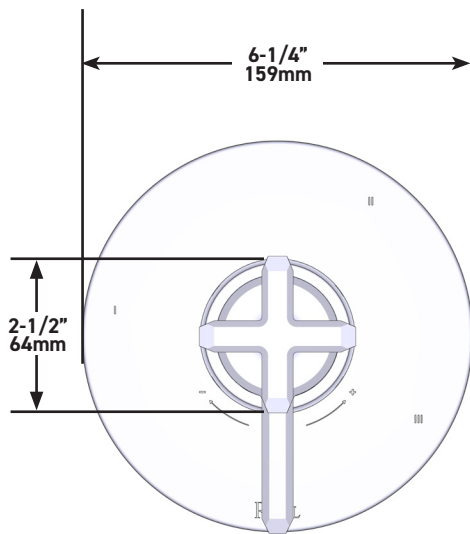

Pour la garantie ou des informations supplémentaires, contactez:

U.S.A.
houseofrohl.com/support
1-800-777-9762

QUÉBEC / MARITIMES / OUEST CANADIEN
houseofrohl.ca/support
1-866-473-8442

ONTARIO
houseofrohl.ca/support
1-800-287-5354

Riobel

PERRIN & ROWE
LONDON

victoria ⊕ albert®

ROHL