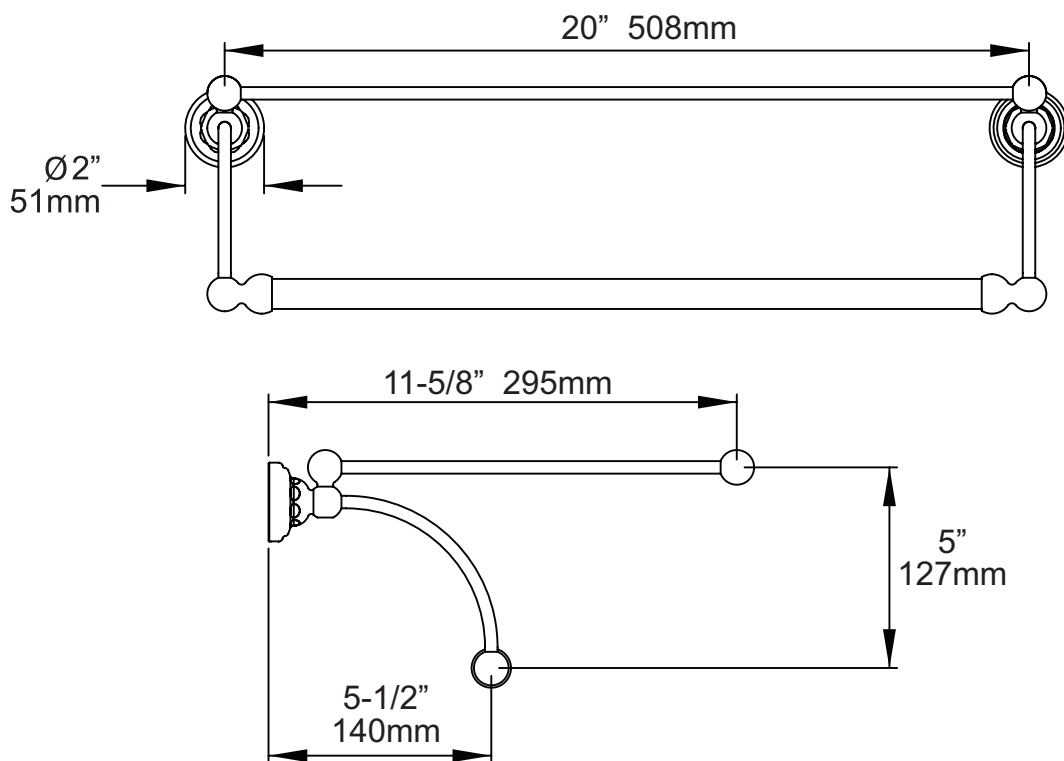

Para garantía o información adicional, comuníquese con:

U.S.A.
houseofrohl.com/support
1-800-777-9762

QUEBEC / MARITIMOS / CANADA OCCIDENTAL
houseofrohl.ca/support
1-866-473-8442

ONTARIO
houseofrohl.ca/support
1-800-287-5354