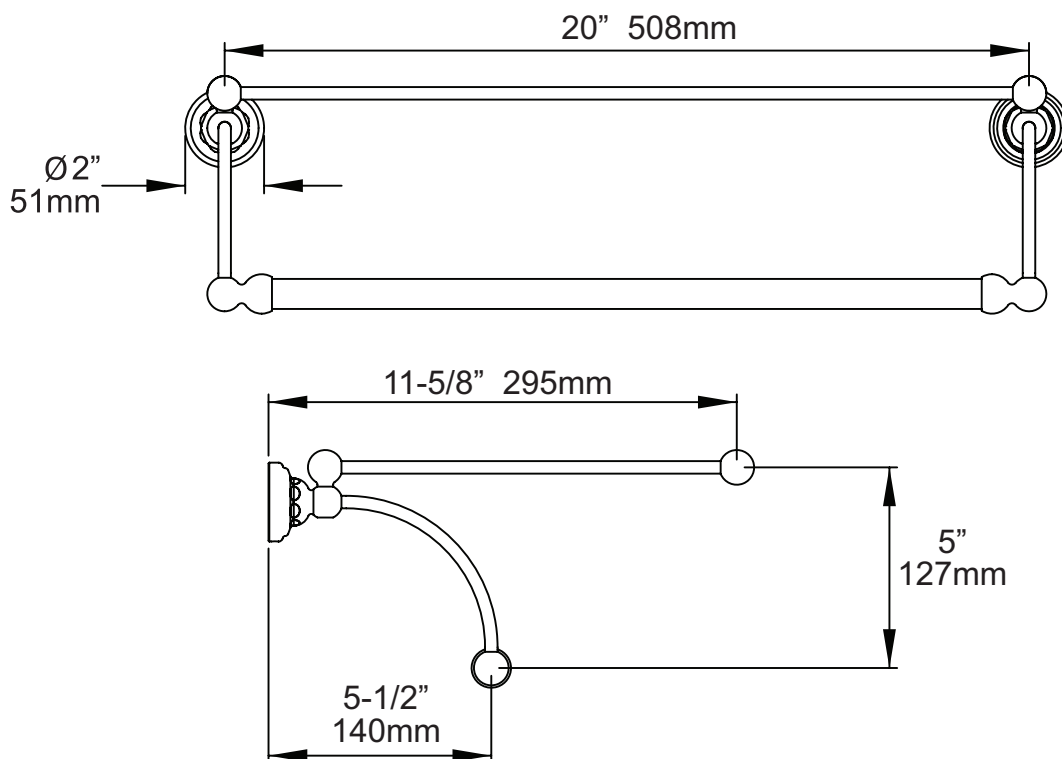

Pour la garantie ou des informations supplémentaires, contactez:

U.S.A.
houseofrohl.com/support
1-800-777-9762

QUÉBEC / MARITIMES / OUEST CANADIEN
houseofrohl.ca/support
1-866-473-8442

ONTARIO
houseofrohl.ca/support
1-800-287-5354