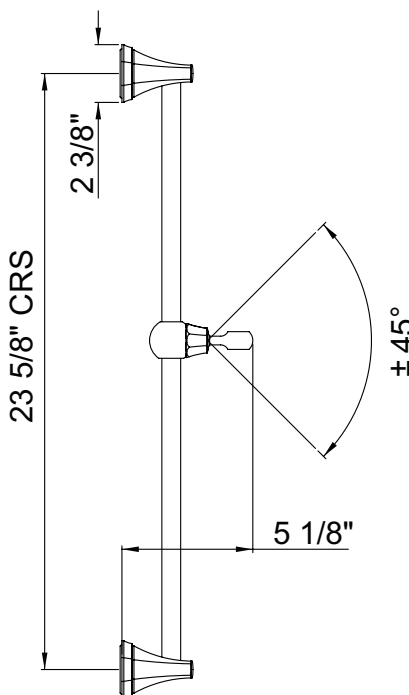

ESPECIFICACIONES

DESCRIPCIÓN

- Hecho de latón de la más alta calidad
- Riel deslizante ajustable con maneral de palanca
- Soporte de regadera de mano ajustable a $\pm 45^\circ$
- Centros de 23 5/8"
- Usar solo con mangueras Perrin & Rowe®

GARANTÍA

- La mayoría de los productos o piezas cuentan con "Garantías Limitadas" por defectos de fabricación. A los clientes en EE. UU. se les recomienda visitar houseofrohl.com/support y a los clientes en Canadá, houseofrohl.ca/support, para consultar las condiciones completas de la garantía de los productos y acabados.

Riel deslizante de 24" Deco de Perrin & Rowe®

Tina Rohl Perrin & Rowe®

MODELOS: U.5140

For warranty or additional information, contact:

US Customers

U.S.A.
houseofrohl.com/support
1-800-777-9762

Canadian Customers

QUEBEC / MARITIMES / WESTERN CANADA
QUÉBEC / MARITIMES / OUEST CANADIEN
QUEBEC / MARITIMOS / CANADA OCCIDENTAL
houseofrohl.ca/support
1-866-473-8442

ONTARIO
houseofrohl.ca/support
1-800-287-5354