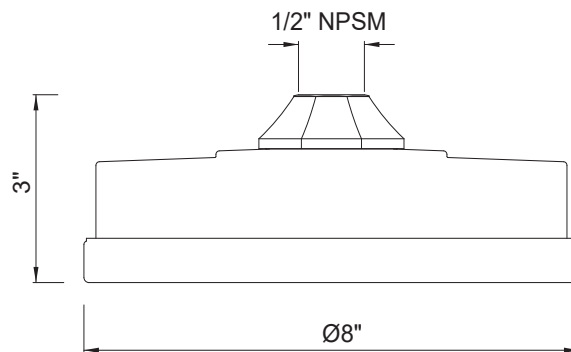

Pour la garantie ou des informations supplémentaires, contactez:

U.S.A.
houseofrohl.com/support
1-800-777-9762

QUÉBEC / MARITIMES / OUEST CANADIEN
houseofrohl.ca/support
1-866-473-8442

ONTARIO
houseofrohl.ca/support
1-800-287-5354

Riobel

PERRIN & ROWE
LONDON

victoria ⊕ albert®

ROHL