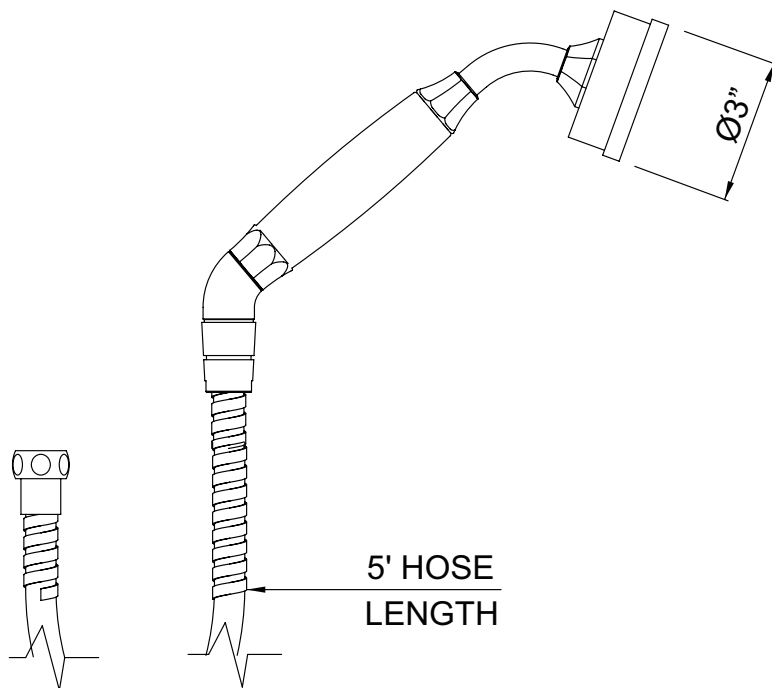

For warranty or additional information, contact:

US Customers

U.S.A.
houseofrohl.com/support
1-800-777-9762

Canadian Customers

QUEBEC / MARITIMES / WESTERN CANADA
QUÉBEC / MARITIMES / OUEST CANADIEN
QUEBEC / MARITIMOS / CANADA OCCIDENTAL
houseofrohl.ca/support
1-866-473-8442

ONTARIO
houseofrohl.ca/support
1-800-287-5354