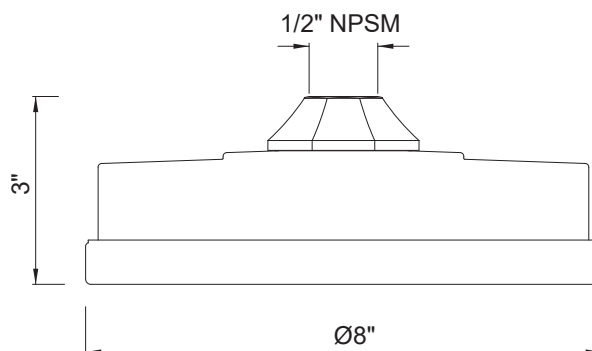

Para garantía o información adicional, comuníquese con:

U.S.A.
houseofrohl.com/support
1-800-777-9762

QUEBEC / MARITIMOS / CANADA OCCIDENTAL
houseofrohl.ca/support
1-866-473-8442

ONTARIO
houseofrohl.ca/support
1-800-287-5354

Riobel

PERRIN & ROWE
LONDON

victoria ⊕ albert®

ROHL