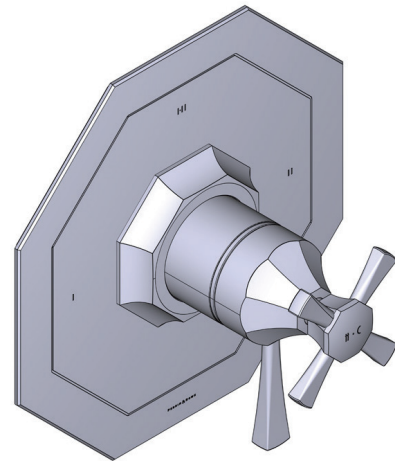

SPÉCIFICATIONS

DESCRIPTION

- Combine à la fois les technologies thermostatique et d'équilibrage de la pression
- Contrôle de la température du type préréglage absolu
- Contrôle de la température et du débit avec inverseur
- 2 fonctions distinctes et 1 fonction partagée
- Soupape de plomberie brute vendue séparément :
  - Commander une soupape de plomberie brute thermostatique à équilibrage de pression n° R23
  - Trousse de rallonge de la soupape n° R23 de 1 1/4 po disponible, commander la trousse n° EXT23KIT114
  - Trousse de rallonge de la soupape n° R23 de 3/4 po disponible, commander la trousse n° EXT23KIT34

CARTOUCHE

- 0-925 (Inclus)

CERTIFICATIONS

- ASME A112.18.1

GARANTIE

- La plupart des produits ou pièces comprend des «garanties limitées» contre les défauts de fabrication. Pour les clients des États-Unis: veuillez consulter houseofrohl.com/support; Pour les clients du Canada : veuillez consulter houseofrohl.ca/support pour connaître les conditions complètes de la garantie des produits et finis.

Garniture de soupape thermostatique à équilibrage de pression de 1/2 po, à 3 fonctions (partagées) Deco^{MC}

MODÈLE DE BASE : U.TDC23W1