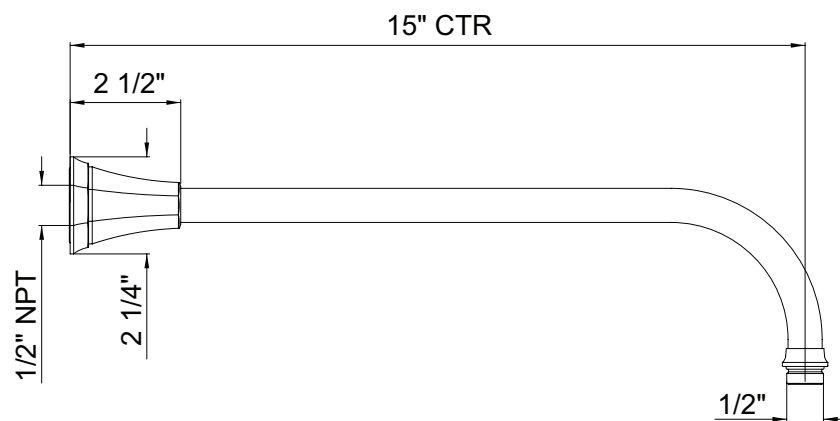

ESPECIFICACIONES

DESCRIPCIÓN

- Alcance de 15"
- Hecho de latón de la más alta calidad
- Conexión de entrada hembra NPT de 1/2"
- Conexión de salida macho NPSM de 1/2"

GARANTÍA

- La mayoría de los productos o piezas cuentan con "Garantías Limitadas" por defectos de fabricación. A los clientes en EE. UU. se les recomienda visitar houseofrohl.com/support y a los clientes en Canadá, houseofrohl.ca/support, para consultar las condiciones completas de la garantía de los productos y acabados.

Brazo de ducha de montaje mural Perrin & Rowe® de 15"

Tina Rohl Perrin & Rowe®

MODELOS: U.5184

Para garantía o información adicional, comuníquese con:

U.S.A.
houseofrohl.com/support
1-800-777-9762

QUEBEC / MARITIMOS / CANADA OCCIDENTAL
houseofrohl.ca/support
1-866-473-8442

ONTARIO
houseofrohl.ca/support
1-800-287-5354