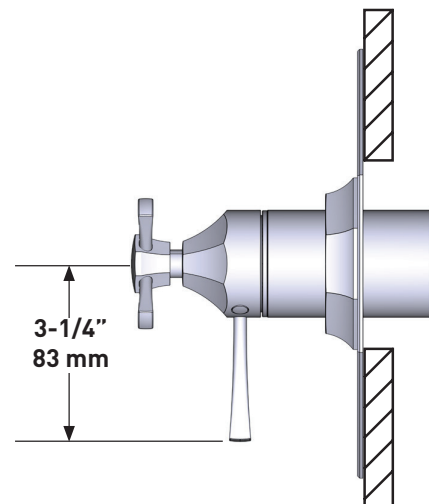

For warranty or additional information, contact:

US Customers

U.S.A.
houseofrohl.com/support
1-800-777-9762

QUEBEC / MARITIMES / WESTERN CANADA
QUÉBEC / MARITIMES / OUEST CANADIEN
QUEBEC / MARITIMOS / CANADA OCCIDENTAL
houseofrohl.ca/support
1-866-473-8442

Canadian Customers

ONTARIO
houseofrohl.ca/support
1-800-287-5354