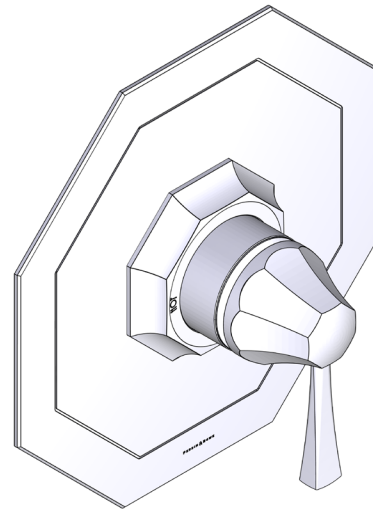

ESPECIFICACIONES

DESCRIPCIÓN

- Salida inferior compatible con el pico desviador de la tina
- Control de temperatura y volumen
- 1 función
- La válvula empotrada se vende por separado:
  - Pida la válvula empotrada de equilibrio térmico y de presión R51
  - Kit de extensión R51 de 1-1/4" disponible, pida el kit EXT51KIT114
  - Kit de extensión R51 de 3/4" disponible, pida el kit EXT51KIT34

CARTUCHO

- 401-016 (Incluido)

ESTÁNDARES

- ASME A112.18.1

GARANTÍA

- La mayoría de los productos o piezas cuentan con "Garantías Limitadas" por defectos de fabricación. A los clientes en EE. UU. se les recomienda visitar houseofrohl.com/support y a los clientes en Canadá, houseofrohl.ca/support, para consultar las condiciones completas de la garantía de los productos y acabados.

Moldura Deco^{MR} de equilibrio de presión de 1/2"
MODELO DE BASE: U.TDC51W1

UPC®