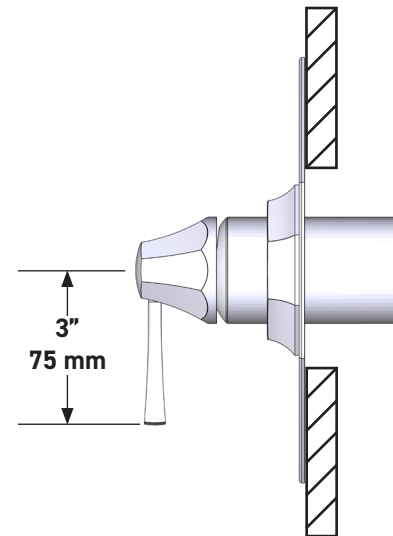

## Deco™ 1/2" Pressure Balance Trim

**CORE MODEL:** U.TDC51W1

**UPC®**

**For warranty or additional information, contact:**

**US Customers**

U.S.A.  
[houseofrohl.com/support](http://houseofrohl.com/support)  
1-800-777-9762