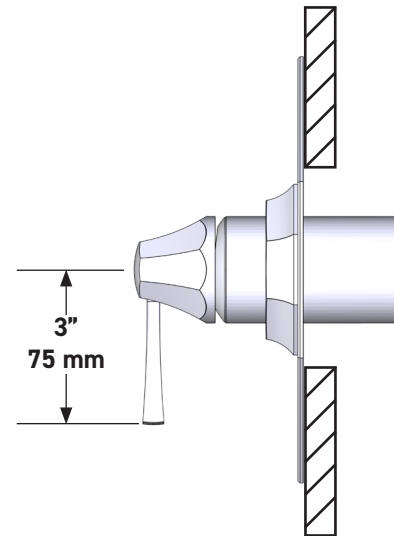

For warranty or additional information, contact:

US Customers

U.S.A.
houseofrohl.com/support
1-800-777-9762

QUEBEC / MARITIMES / WESTERN CANADA
QUÉBEC / MARITIMES / OUEST CANADIEN
QUEBEC / MARITIMOS / CANADA OCCIDENTAL
houseofrohl.ca/support
1-866-473-8442

Canadian Customers

ONTARIO
houseofrohl.ca/support
1-800-287-5354