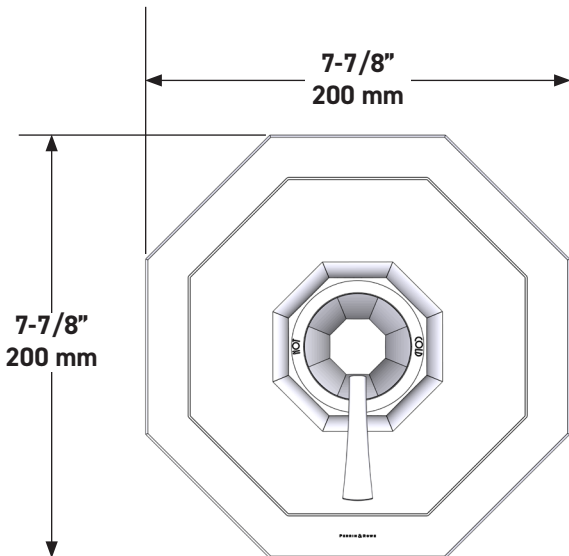

For warranty or additional information, contact:

US Customers

U.S.A.
houseofrohl.com/support
1-800-777-9762

QUEBEC / MARITIMES / WESTERN CANADA
QUÉBEC / MARITIMES / OUEST CANADIEN
QUEBEC / MARITIMOS / CANADA OCCIDENTAL
houseofrohl.ca/support
1-866-473-8442

Canadian Customers

ONTARIO
houseofrohl.ca/support
1-800-287-5354