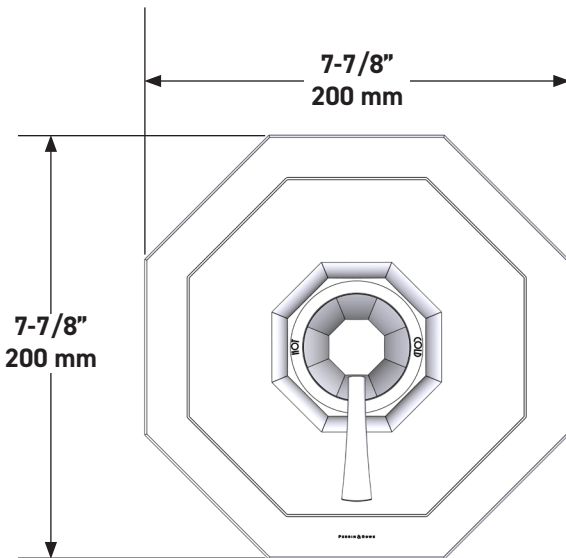

## Deco™ 1/2" Pressure Balance Trim

**CORE MODEL:** U.TDC51W1

**UPC®**

**For warranty or additional information, contact:**

**US Customers**

U.S.A.  
[houseofrohl.com/support](http://houseofrohl.com/support)  
1-800-777-9762