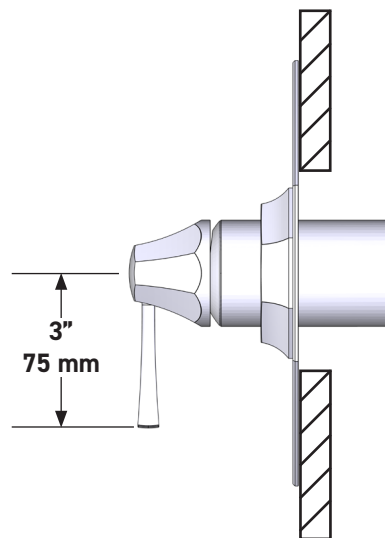

### Garniture de soupape à équilibrage de pression de ½ po Deco<sup>MC</sup>

**MODÈLE DE BASE U.TDC51W1**

UPC®

For warranty or additional information, contact:

US Customers

U.S.A.  
[houseofrohl.com/support](http://houseofrohl.com/support)  
1-800-777-9762