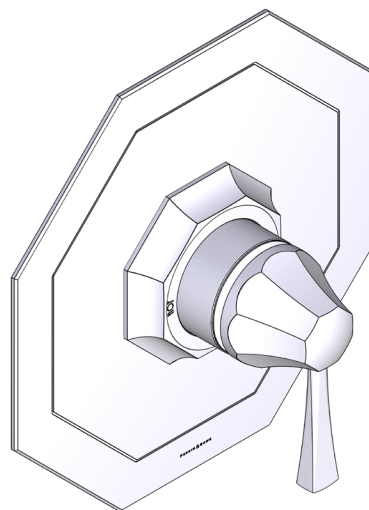

SPÉCIFICATIONS

DESCRIPTION

- La sortie inférieure est compatible avec le bec inverseur de baignoire
- Commandes de température et de débit
- 1 fonction
- Soupape de plomberie brute vendue séparément :
  - Pida la válvula empotrada de equilibrio térmico y de presión R51
  - Kit de extensión R51 de 1-1/4" disponible, pida el kit EXT51KIT114
  - Kit de extensión R51 de 3/4" disponible, pida el kit EXT51KIT34

CARTOUCHE

- 401-016 (Inclus)

CERTIFICATIONS

- ASME A112.18.1

GARANTIE

- La plupart des produits ou pièces comprend des «garanties limitées» contre les défauts de fabrication. Pour les clients des États-Unis : veuillez consulter houseofrohl.com/support; Pour les clients du Canada : veuillez consulter houseofrohl.ca/support pour connaître les conditions complètes de la garantie des produits et finis.

Garniture de soupape à équilibrage de pression de ½ po Deco^{MC}

MODÈLE DE BASE U.TDC51W1

UPC®