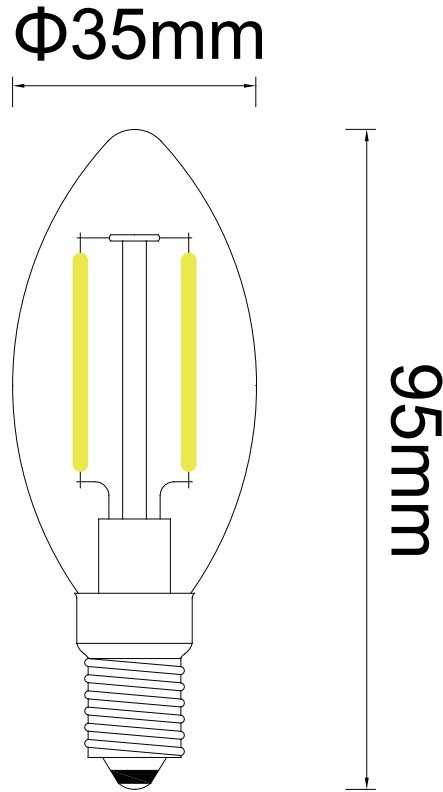

## E12 LED

## E12K2700

Base:	E12	Power	Lumen	EQ Watts
Color:	2700K	4.5W	350Lm	25W
PF:	>0.5	<b>Product Size:</b> $\Phi 35 \times 95\text{mm}$		
CRI:	>80			
BeamAngle:	360 Degree			
Voltage:	120V			
Lifetime:	>15000H	 Dim.		