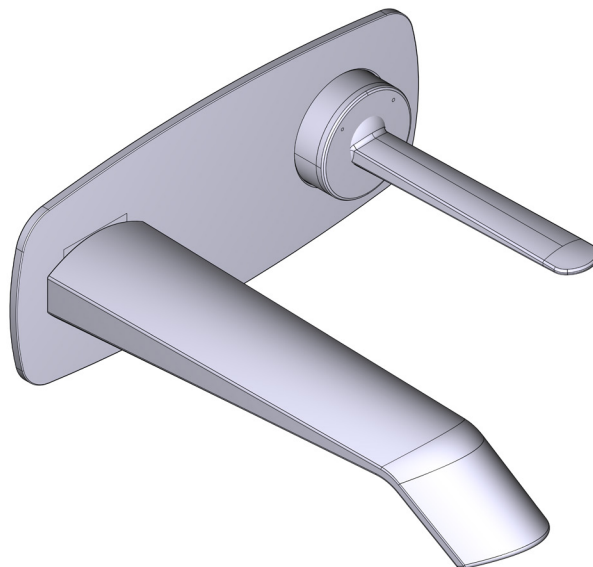

SPECIFICATIONS

DESCRIPTION

- TVY360 - 360° Wall Mounted Lavatory Mixer Trim
- RH360 - Wall Mount Lavatory Mixer Rough

FLOW

- 4.5 L/min, 1.2 gpm (US) 60psi

STANDARDS

- ADA Compliant
- CSA B125.1
- NSF/ANSI standard 61 and 372
- NSF /ANSI / CAN 61: Q ≤ 1
- ASME A112.18.1

ONTARIO
houseofrohl.ca/support
 1-800-287-5354

CARACTÉRISTIQUES TECHNIQUES

DESCRIPTION

- TVY360 - Garniture de mitigeur à 360° pour lavabo à installation murale
- RH360 - Plomberie brute pour mitigeur de lavabo à installation murale

Mitigeur à 360° pour lavabo à installation murale

MODÈLES: VY360

For warranty or additional information, contact:

US Customers

U.S.A.
houseofrohl.com/support
1-800-777-9762

Canadian Customers

QUEBEC / MARITIMES / WESTERN CANADA
QUÉBEC / MARITIMES / OUEST CANADIEN
QUEBEC / MARITIMOS / CANADA OCCIDENTAL
houseofrohl.ca/support
1-866-473-8442

ONTARIO
houseofrohl.ca/support
1-800-287-5354

Riobel

PERRIN & ROWE®
LONDON

victoria ⊕ albert®

ROHL

CARACTERÍSTICAS TÉCNICAS

DESCRIPCIÓN

- TVY360 - Moldura para mezclador mural de 360° para lavabo
- RH360 - Plomería en bruto para mezclador mural para lavabo