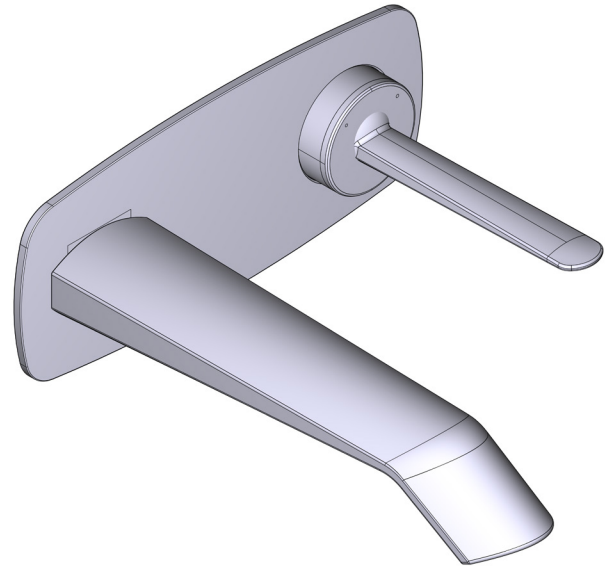

SPECIFICATIONS

DESCRIPTION

- TVY360 - 360° Wall Mounted Lavatory Mixer Trim
- RH360 - Wall Mount Lavatory Mixer Rough

FLOW

- 4.5 L/min, 1.2 gpm (US) 60psi

STANDARDS

- ADA Compliant
- CSA B125.1
- NSF/ANSI standard 61 and 372
- NSF /ANSI / CAN 61: Q ≤ 1
- ASME A112.18.1

WARRANTY

- Most products or parts carry "Limited Warranties" against manufacturing defects. For US customers please visit houseofrohl.com/support and for Canadian customers please visit houseofrohl.ca/support for complete product and finish warranty

360° Wall Mounted Lavatory Mixer

MODELS: VY360

For warranty or additional information, contact:

US Customers

U.S.A.
houseofrohl.com/support
1-800-777-9762

Canadian Customers

QUEBEC / MARITIMES / WESTERN CANADA
QUÉBEC / MARITIMES / OUEST CANADIEN
QUEBEC / MARITIMOS / CANADA OCCIDENTAL
houseofrohl.ca/support
1-866-473-8442

ONTARIO
houseofrohl.ca/support
1-800-287-5354