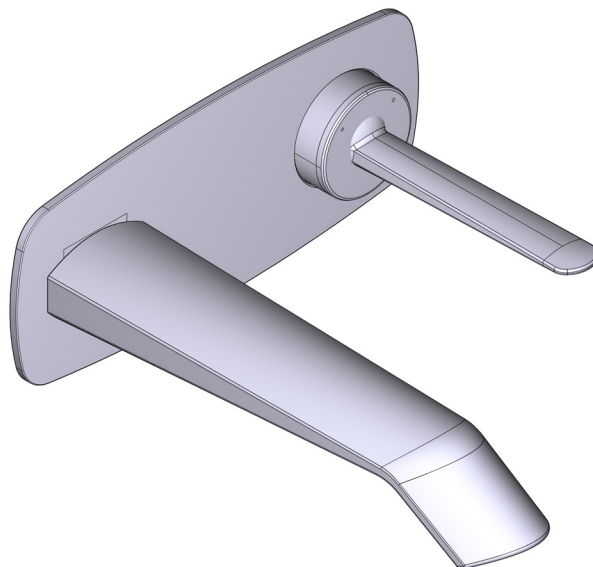

SPECIFICATIONS

DESCRIPTION

- TVY360 - 360° Wall Mounted Lavatory Mixer Trim
- RH360 - Wall Mount Lavatory Mixer Rough

FLOW

- 4.5 L/min, 1.2 gpm (US) 60psi

STANDARDS

- ADA Compliant
- CSA B125.1
- NSF/ANSI standard 61 and 372
- NSF /ANSI / CAN 61: Q ≤ 1
- ASME A112.18.1

ONTARIO
houseofrohl.ca/support
 1-800-287-5354

CARACTÉRISTIQUES TECHNIQUES

DESCRIPTION

- TVY360 - Garniture de mitigeur à 360° pour lavabo à installation murale
- RH360 - Plomberie brute pour mitigeur de lavabo à installation murale

ONTARIO
houseofrohl.ca/support
1-800-287-5354

Riobel

PERRIN & ROWE®
LONDON

victoria ⊕ albert®

ROHL

CARACTERÍSTICAS TÉCNICAS

DESCRIPCIÓN

- TVY360 - Moldura para mezclador mural de 360° para lavabo
- RH360 - Plomería en bruto para mezclador mural para lavabo

Mezclador mural de 360° para lavabo

MODELOS: VY360

For warranty or additional information, contact:

US Customers

U.S.A.
houseofrohl.com/support
1-800-777-9762

Canadian Customers

QUEBEC / MARITIMES / WESTERN CANADA
QUÉBEC / MARITIMES / OUEST CANADIEN
QUEBEC / MARITIMOS / CANADA OCCIDENTAL
houseofrohl.ca/support
1-866-473-8442