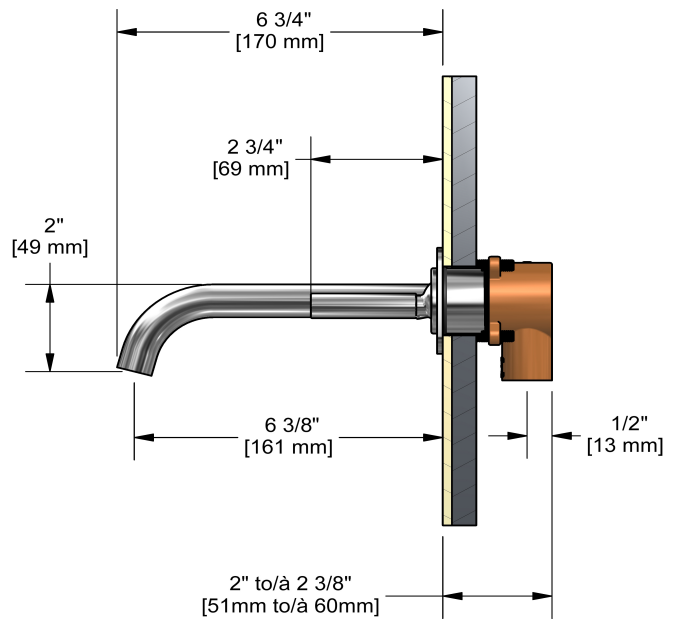

Sizes, models and finishes may differ from those presented.

Warranty

This **Riobel Inc.** product you have purchased carries a Limited Lifetime Warranty on the chrome, PVD finish, blacks and all working parts and is guaranteed from the initial purchase date against all manufacturing defects. All other finishes, including plastic components, are guaranteed for one year. All electric and/or electronic parts are covered by a 5-year limited warranty.

Customer Service

Ontario, West Canada : 888-287-5354 Quebec, Maritimes, United States : 866-473-8442