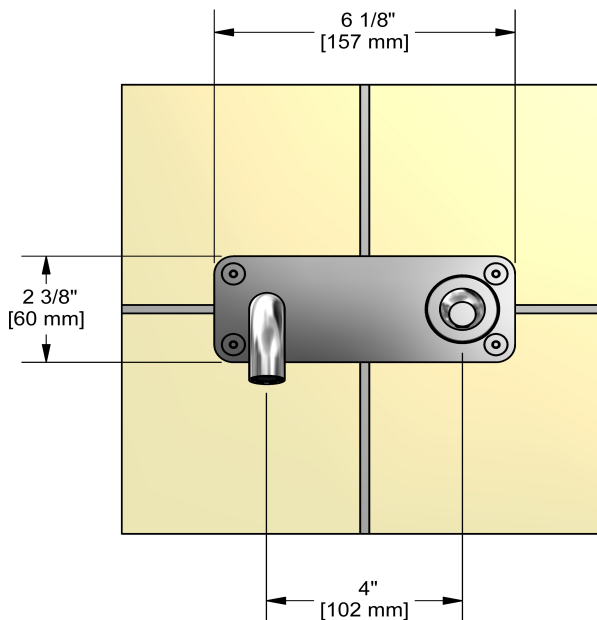

Les dimensions, les modèles et les finis présentés peuvent différer.

Garantie

Le produit **Riobel Inc.** que vous venez d'acquérir est couvert par une garantie À VIE limitée contre tout vice de fabrication sur les pièces et les finis chrome, PVS et noirs et toutes les pièces actives à partir de la date d'achat. Les autres finis, notamment les plastiques, sont garantis un an. Tous les composants électriques et électroniques sont couverts par une garantie limitée de 5 ans.

Service à la clientèle

Ontario, Ouest Canadien : 888-287-5354 Québec, Maritimes, États-Unis : 866-473-8442