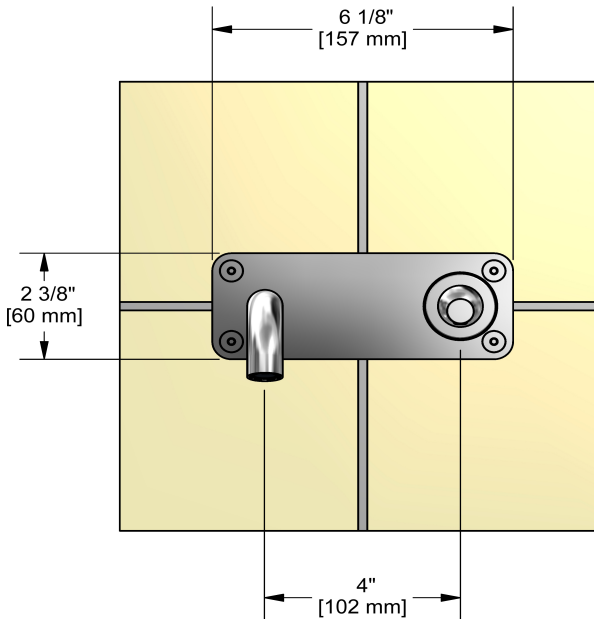

Sizes, models and finishes may differ from those presented.

Warranty

This **Riobel Inc.** product you have purchased carries a Limited Lifetime Warranty on the chrome, PVD finish, blacks and all working parts and is guaranteed from the initial purchase date against all manufacturing defects. All other finishes, including plastic components, are guaranteed for one year. All electric and/or electronic parts are covered by a 5-year limited warranty.

Customer Service

Ontario, West Canada : 888-287-5354 Quebec, Maritimes, United States : 866-473-8442