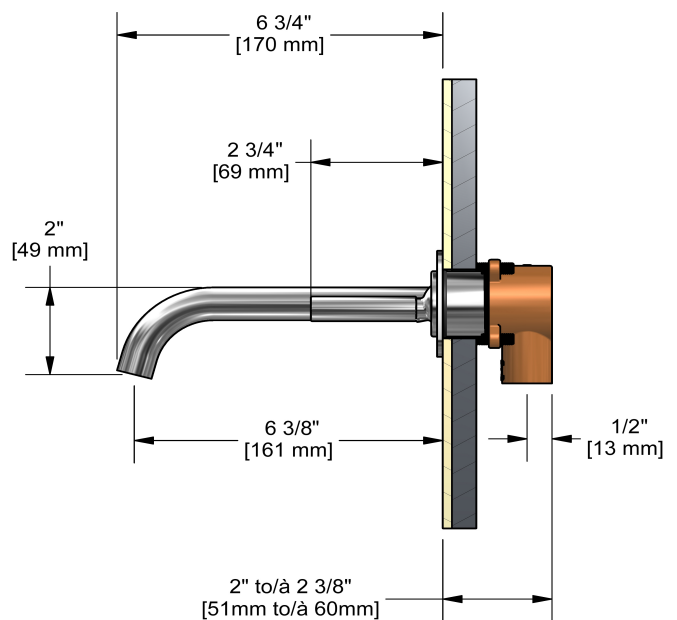

Les dimensions, les modèles et les finis présentés peuvent différer.

Garantie

Le produit **Riobel Inc.** que vous venez d'acquérir est couvert par une garantie À VIE limitée contre tout vice de fabrication sur les pièces et les finis chrome, PVS et noirs et toutes les pièces actives à partir de la date d'achat. Les autres finis, notamment les plastiques, sont garantis un an. Tous les composants électriques et électroniques sont couverts par une garantie limitée de 5 ans.

Service à la clientèle

Ontario, Ouest Canadien : 888-287-5354 Québec, Maritimes, États-Unis : 866-473-8442