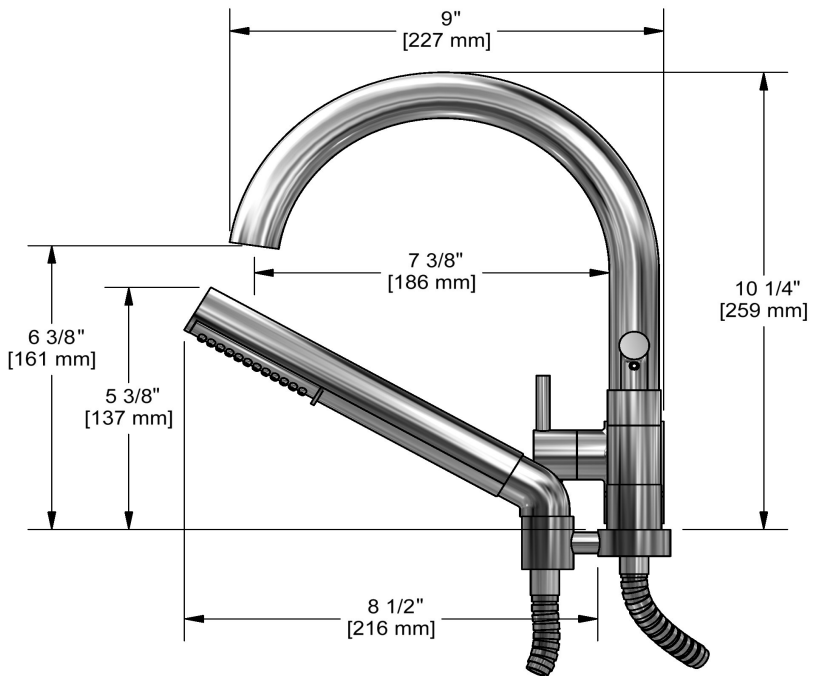

Sizes, models and finishes may differ from those presented.

Warranty

This **Riobel Inc.** product you have purchased carries a Limited Lifetime Warranty on the chrome, PVD finish, blacks and all working parts and is guaranteed from the initial purchase date against all manufacturing defects. All other finishes, including plastic components, are guaranteed for one year. All electric and/or electronic parts are covered by a 5-year limited warranty.

Customer Service

Ontario, West Canada : 888-287-5354 Quebec, Maritimes, United States : 866-473-8442