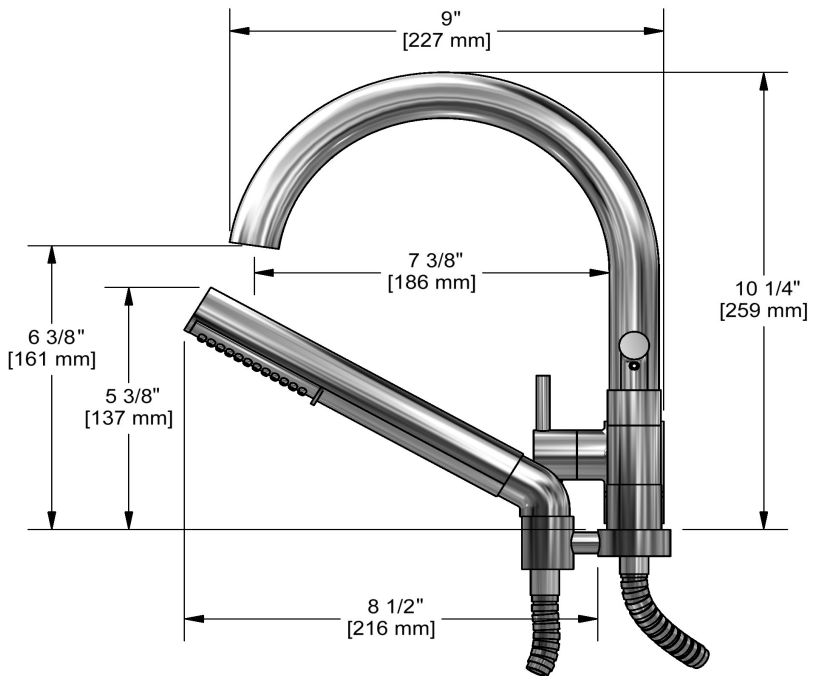

Les dimensions, les modèles et les finis présentés peuvent différer.

Garantie

Le produit **Riobel Inc.** que vous venez d'acquérir est couvert par une garantie À VIE limitée contre tout vice de fabrication sur les pièces et les finis chrome, PVS et noirs et toutes les pièces actives à partir de la date d'achat. Les autres finis, notamment les plastiques, sont garantis un an. Tous les composants électriques et électroniques sont couverts par une garantie limitée de 5 ans.

Service à la clientèle

Ontario, Ouest Canadien : 888-287-5354 Québec, Maritimes, États-Unis : 866-473-8442