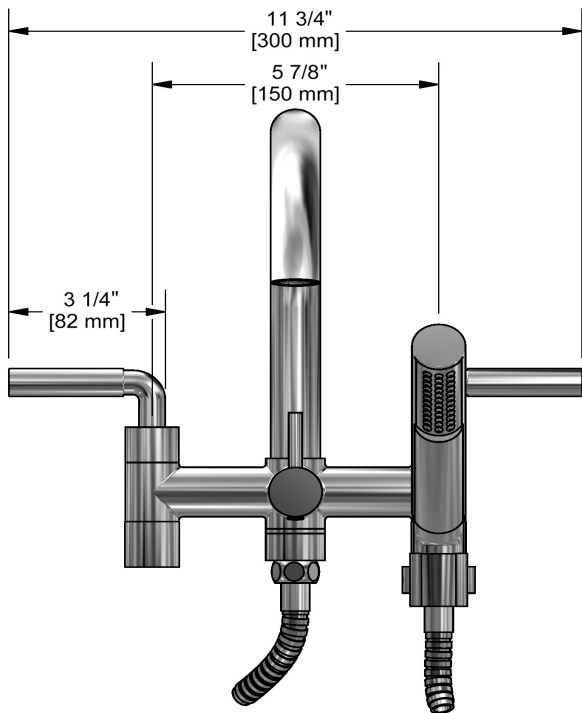

Les dimensions, les modèles et les finis présentés peuvent différer.

Garantie

Le produit **Riobel Inc.** que vous venez d'acquérir est couvert par une garantie À VIE limitée contre tout vice de fabrication sur les pièces et les finis chrome, PVS et noirs et toutes les pièces actives à partir de la date d'achat. Les autres finis, notamment les plastiques, sont garantis un an. Tous les composants électriques et électroniques sont couverts par une garantie limitée de 5 ans.

Service à la clientèle

Ontario, Ouest Canadien : 888-287-5354 Québec, Maritimes, États-Unis : 866-473-8442