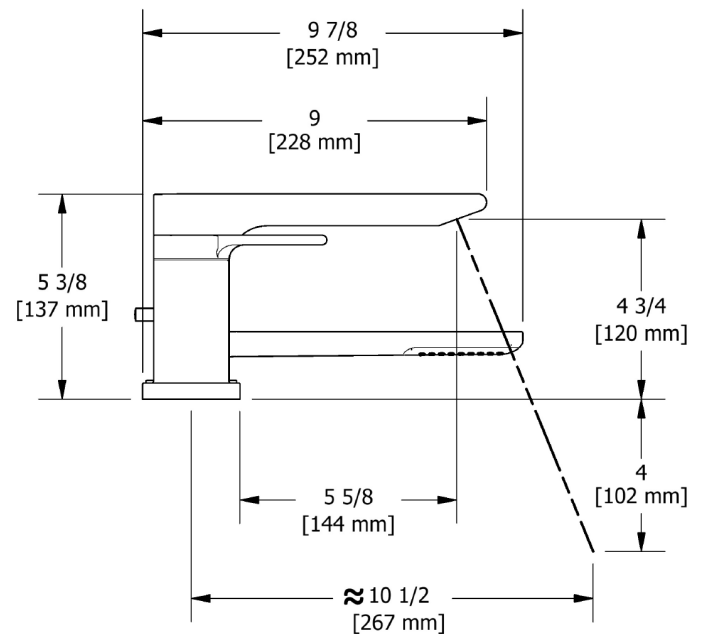

### Fresh

Garniture de robinet de bain 3 morceaux avec douchette

**MODELS:** TFR10

ADA cUPC®

U.S.A.  
[houseofrohl.ca/support](http://houseofrohl.ca/support)  
1-800-777-9762

QUÉBEC / MARITIMES / OUEST CANADIEN  
[houseofrohl.ca/support](http://houseofrohl.ca/support)  
1-866-473-8442