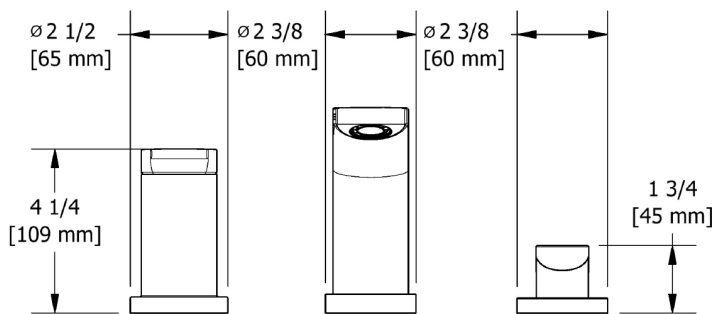

### Fresh

Garniture de robinet de bain 3 morceaux avec douchette

**MODELS:** TFR10

ADA cUPC®

U.S.A.  
[houseofrohl.ca/support](http://houseofrohl.ca/support)  
1-800-777-9762

QUÉBEC / MARITIMES / OUEST CANADIEN  
[houseofrohl.ca/support](http://houseofrohl.ca/support)  
1-866-473-8442