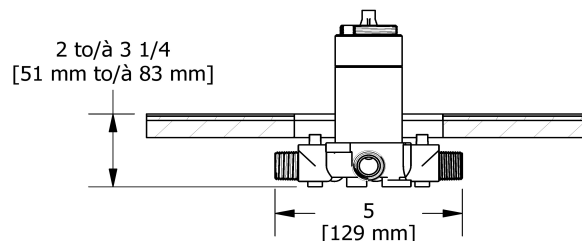

Certifications

- CSA B125.1
- ASME A112.18.1
- ASSE 1016
- Approbation CMR248

UPC®