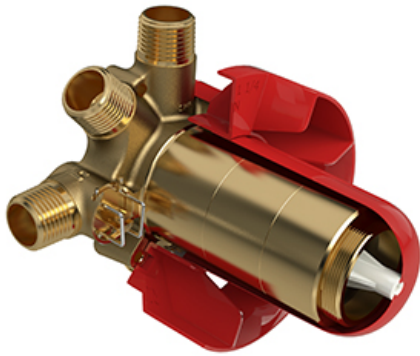

3-way Type T/P coaxial valve rough
R45

Specifications

Descriptions

- TXX45XX or TXX47XX trim required to complete
- ½" inlet male NPT or sweat
- Service valves
- Rough only
- Three ½" outlets male NPT or sweat
- Test cap

Available colors

- :

Certifications

- CSA B125.1
- ASME A112.18.1
- ASSE 1016
- CMR248 Approval

UPC®

Sizes, models and finishes may differ from those presented.

Warranty

This **Riobel Inc.** product you have purchased carries a Limited Lifetime Warranty on the chrome, PVD finish, blacks and all working parts and is guaranteed from the initial purchase date against all manufacturing defects. All other finishes, including plastic components, are guaranteed for one year. All electric and/or electronic parts are covered by a 5-year limited warranty.

Customer Service

Ontario, West Canada : 888-287-5354 Quebec, Maritimes, United States : 866-473-8442