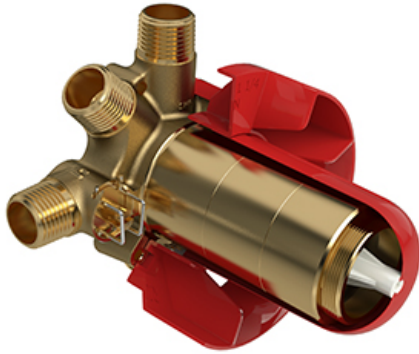

Brut de valve 3 voies coaxiale, Type T/P
(thermo/pression équilibrée)

R45

Spécifications

Descriptions

- Commandez la garniture TXX45XX ou TXX47XX pour compléter
- Entrée d'eau 1/2" mâle NPT ou soudée
- Valves de service
- Brut seul
- Trois sorties d'eau 1/2" mâle NPT ou soudée
- Capuchon d'essai

Couleur disponible

- :

Certifications

- CSA B125.1
- ASME A112.18.1
- ASSE 1016
- Approbation CMR248

UPC®

Les dimensions, les modèles et les finis présentés peuvent différer.

Garantie

Le produit **Riobel Inc.** que vous venez d'acquérir est couvert par une garantie À VIE limitée contre tout vice de fabrication sur les pièces et les finis chrome, PVS et noirs et toutes les pièces actives à partir de la date d'achat. Les autres finis, notamment les plastiques, sont garantis un an. Tous les composants électriques et électroniques sont couverts par une garantie limitée de 5 ans.

Service à la clientèle

Ontario, Ouest Canadien : 888-287-5354 Québec, Maritimes, États-Unis : 866-473-8442

2020.11.07