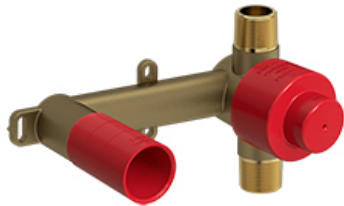

Brut de lavabo mural
RH360

Spécifications

Descriptions

- Brut seul
- Capuchon d'essai
- Entrée d'eau 1/2" femelle NPT
- Peut être installé 360°

Certifications

- CSA B125.1
- NSF/ANSI standard 61 et 372
- ASME A112.18.1

UPC®

Les dimensions, les modèles et les finis présentés peuvent différer.

Garantie

Le produit **Riobel Inc.** que vous venez d'acquérir est couvert par une garantie À VIE limitée contre tout vice de fabrication sur les pièces et les finis chrome, PVS et noirs et toutes les pièces actives à partir de la date d'achat. Les autres finis, notamment les plastiques, sont garantis un an. Tous les composants électriques et électroniques sont couverts par une garantie limitée de 5 ans.

Service à la clientèle

Ontario, Ouest Canadien : 888-287-5354 Québec, Maritimes, États-Unis : 866-473-8442

2020.11.07