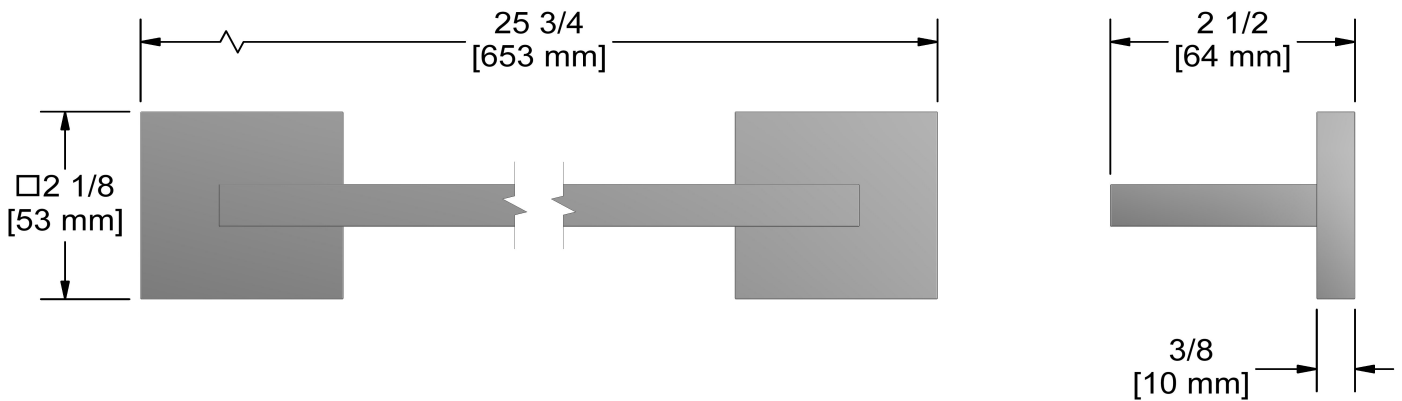

Porte-serviette 60 cm (24")

P945

Spécifications

Description

- 2 trous d'ancrage

Les dimensions, les modèles et les finis présentés peuvent différer.

Garantie

La robinetterie **Riobel PRO** que vous venez d'acquérir est couverte par une garantie à VIE limitée sur les cartouches. Toutes les autres pièces et finis sont garantis pour un période de cinq (5) ans à partir de la date d'achat contre tous vices de fabrication. Toutes les composantes électriques et/ou électroniques sont couvertes par une garantie limitée de 5 ans.

Service à la clientèle

Ontario, Ouest Canadien : 888-287-5354 Québec, Maritimes, États-Unis : 866-473-8442

2020.11.07

60 cm (24") towel bar

P945

Specifications

Description

- 2 anchor points