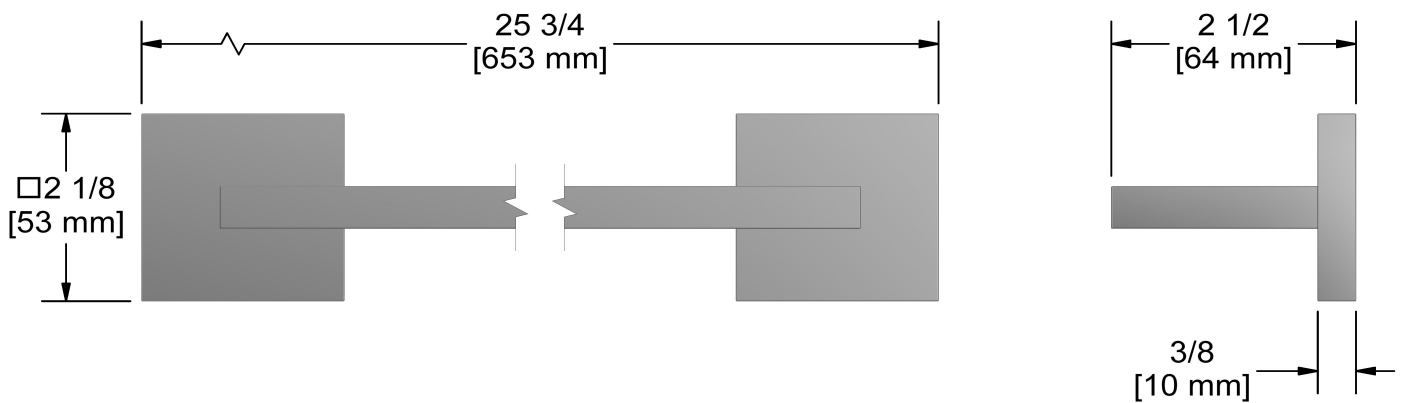

Porte-serviette 60 cm (24")

P945

Spécifications

Description

- 2 trous d'ancrage

Les dimensions, les modèles et les finis présentés peuvent différer.

Garantie

La robinetterie **Riobel PRO** que vous venez d'acquérir est couverte par une garantie à VIE limitée sur les cartouches. Toutes les autres pièces et finis sont garantis pour un période de cinq (5) ans à partir de la date d'achat contre tous vices de fabrication. Toutes les composantes électriques et/ou électroniques sont couvertes par une garantie limitée de 5 ans.

Service à la clientèle

Ontario, Ouest Canadien : 888-287-5354 Québec, Maritimes, États-Unis : 866-473-8442

2020.11.07

60 cm (24") towel bar

P945

Specifications

Description

- 2 anchor points