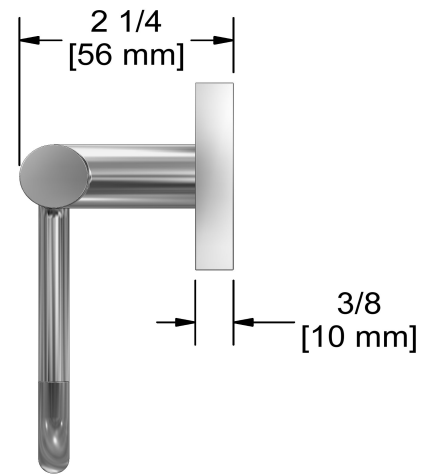

Porte-papier
P943

Spécifications

Description

- 2 trous d'ancrage

Les dimensions, les modèles et les finis présentés peuvent différer.

Garantie

La robinetterie **Riobel PRO** que vous venez d'acquérir est couverte par une garantie à VIE limitée sur les cartouches. Toutes les autres pièces et finis sont garantis pour un période de cinq (5) ans à partir de la date d'achat contre tous vices de fabrication. Toutes les composantes électriques et/ou électroniques sont couvertes par une garantie limitée de 5 ans.

Service à la clientèle

Ontario, Ouest Canadien : 888-287-5354 Québec, Maritimes, États-Unis : 866-473-8442

Paper holder
P943

Specifications

Description

- 2 anchor points

Sizes, models and finishes may differ from those presented.