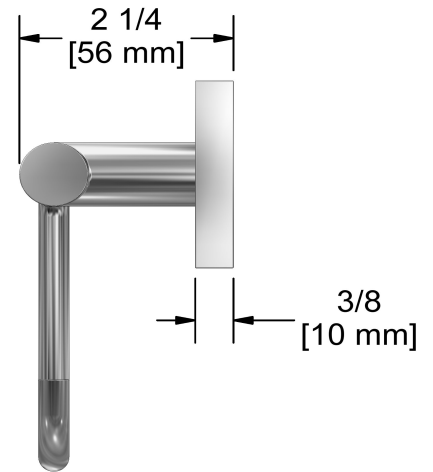

Porte-papier
P943

Spécifications

Description

- 2 trous d'ancrage

Les dimensions, les modèles et les finis présentés peuvent différer.

Garantie

La robinetterie **Riobel PRO** que vous venez d'acquérir est couverte par une garantie à VIE limitée sur les cartouches. Toutes les autres pièces et finis sont garantis pour un période de cinq (5) ans à partir de la date d'achat contre tous vices de fabrication. Toutes les composantes électriques et/ou électroniques sont couvertes par une garantie limitée de 5 ans.

Service à la clientèle

Ontario, Ouest Canadien : 888-287-5354 Québec, Maritimes, États-Unis : 866-473-8442

Paper holder
P943

Specifications

Description

- 2 anchor points

Sizes, models and finishes may differ from those presented.