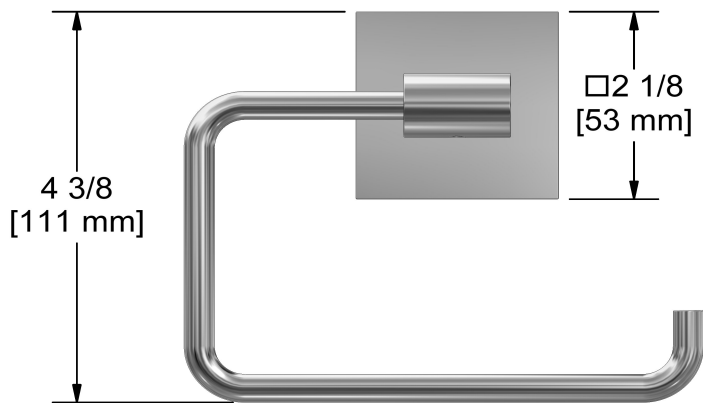

Porte-papier
P943

Spécifications

Description

- 2 trous d'ancrage

Les dimensions, les modèles et les finis présentés peuvent différer.

Garantie

La robinetterie **Riobel PRO** que vous venez d'acquérir est couverte par une garantie à VIE limitée sur les cartouches. Toutes les autres pièces et finis sont garantis pour un période de cinq (5) ans à partir de la date d'achat contre tous vices de fabrication. Toutes les composantes électriques et/ou électroniques sont couvertes par une garantie limitée de 5 ans.

Service à la clientèle

Ontario, Ouest Canadien : 888-287-5354 Québec, Maritimes, États-Unis : 866-473-8442

Paper holder
P943

Specifications

Description

- 2 anchor points

Sizes, models and finishes may differ from those presented.