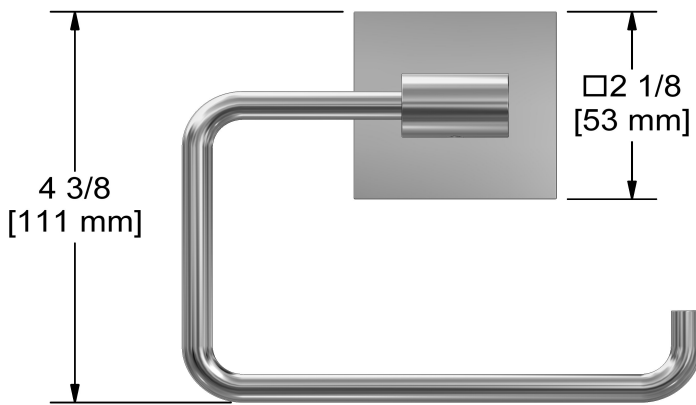

Porte-papier
P943

Spécifications

Description

- 2 trous d'ancrage

Les dimensions, les modèles et les finis présentés peuvent différer.

Garantie

La robinetterie **Riobel PRO** que vous venez d'acquérir est couverte par une garantie à VIE limitée sur les cartouches. Toutes les autres pièces et finis sont garantis pour un période de cinq (5) ans à partir de la date d'achat contre tous vices de fabrication. Toutes les composantes électriques et/ou électroniques sont couvertes par une garantie limitée de 5 ans.

Service à la clientèle

Ontario, Ouest Canadien : 888-287-5354 Québec, Maritimes, États-Unis : 866-473-8442

Paper holder
P943

Specifications

Description

- 2 anchor points

Sizes, models and finishes may differ from those presented.