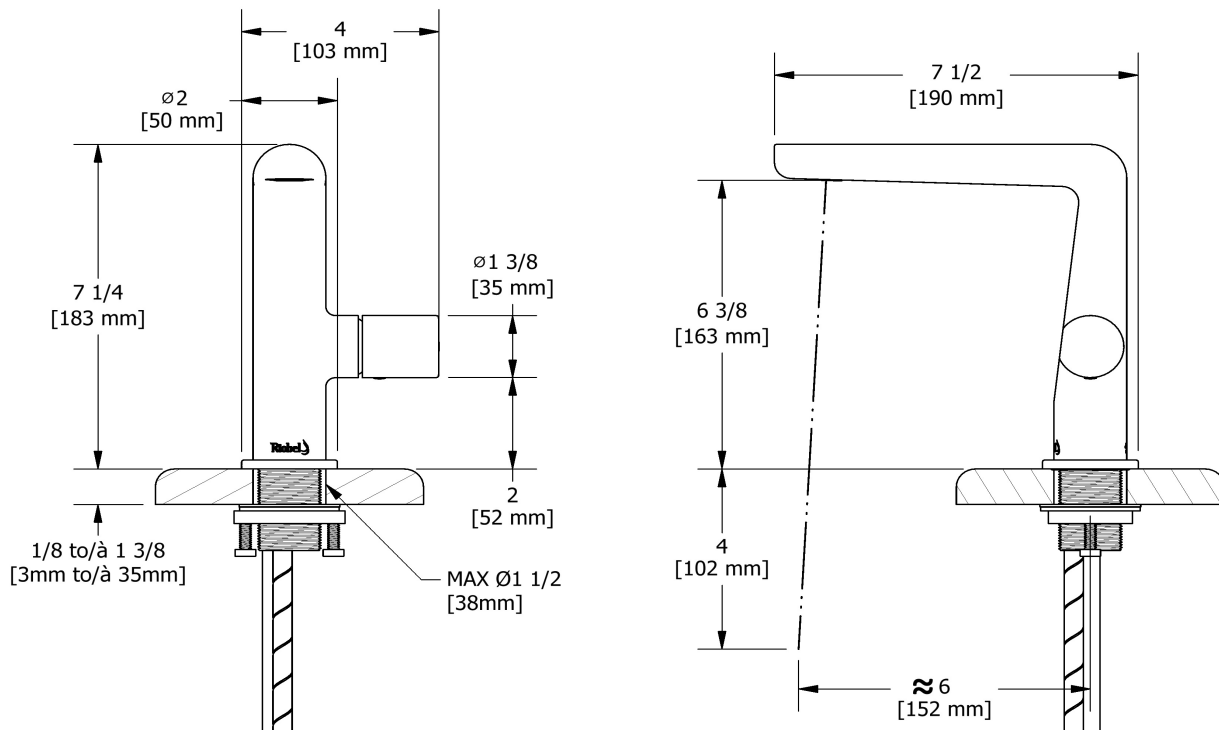

Les dimensions, les modèles et les finis présentés peuvent différer.

Garantie

Le produit **Riobel Inc.** que vous venez d'acquérir est couvert par une garantie À VIE limitée contre tout vice de fabrication sur les pièces et les finis chrome, PVS et noirs et toutes les pièces actives à partir de la date d'achat. Les autres finis, notamment les plastiques, sont garantis un an. Tous les composants électriques et électroniques sont couverts par une garantie limitée de 5 ans.

Service à la clientèle

Ontario, Ouest Canadien : 888-287-5354 Québec, Maritimes, États-Unis : 866-473-8442