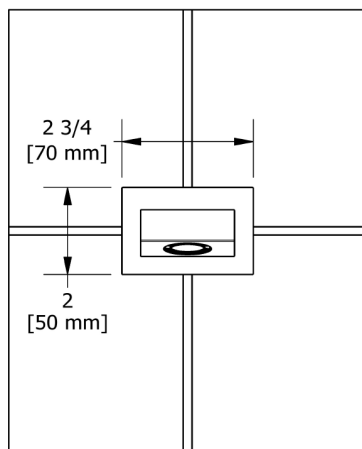

U.S.A.
houseofrohl.ca/support
1-800-777-9762

QUEBEC / MARITIMOS / CANADA OCCIDENTAL
houseofrohl.ca/support
1-866-473-8442

ONTARIO
houseofrohl.ca/support
1-800-287-5354