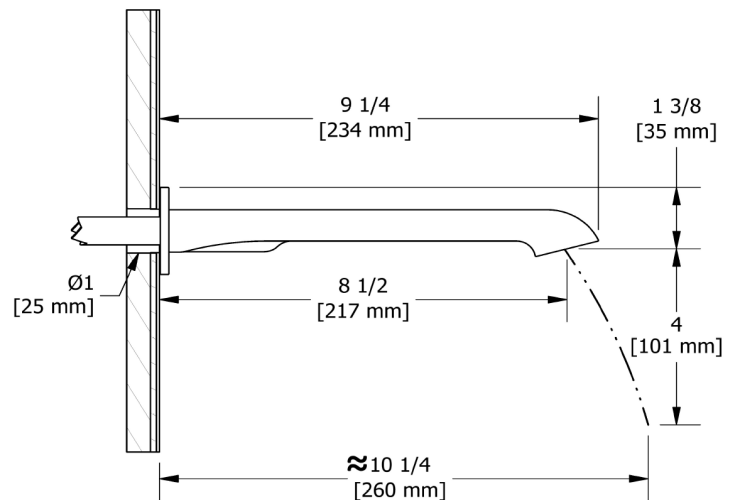

U.S.A.
houseofrohl.ca/support
1-800-777-9762

QUEBEC / MARITIMES / WESTERN CANADA
houseofrohl.ca/support
1-866-473-8442

ONTARIO
houseofrohl.ca/support
1-800-287-5354