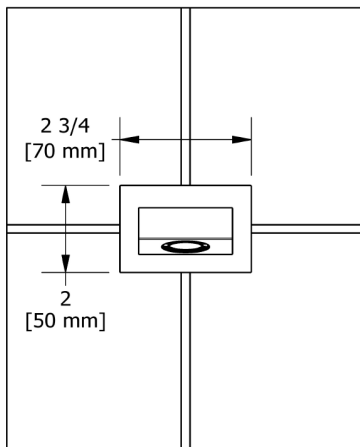

U.S.A.
houseofrohl.ca/support
1-800-777-9762

QUEBEC / MARITIMES / WESTERN CANADA
houseofrohl.ca/support
1-866-473-8442

ONTARIO
houseofrohl.ca/support
1-800-287-5354