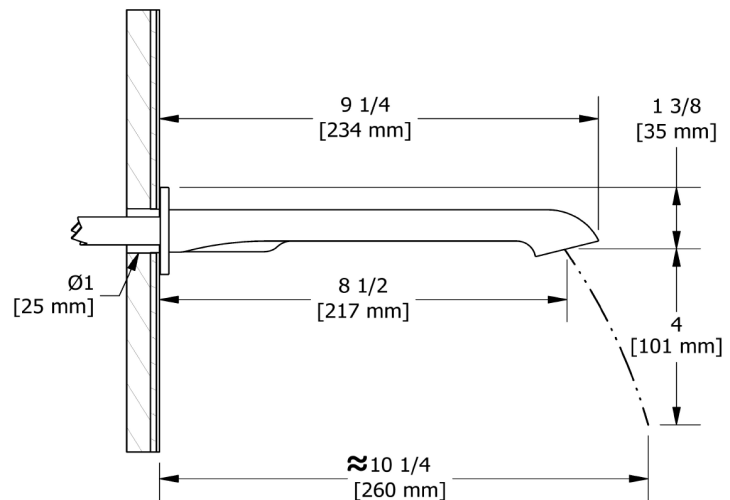

SPÉCIFICATIONS

DESCRIPTION

- Entrée d'eau ½" cuivre "slip fit"
- Laiton

NORMES

- CSA B125.1
- ASME A112.18.1

GARANTIE

- La plupart des produits ou des pièces sont protégés par une « Garantie limitée » contre tout défaut de fabrication. Pour consulter l'ensemble des garanties liées aux produits et à leur fini, les clients des États-Unis peuvent consulter le site houseofrohl.com/support, et les clients canadiens, le site riobel.ca

ESPECIFICACIONES

DESCRIPCIÓN

- Entrada de cobre con ajuste deslizante de ½"
- Construcción de latón

ESTÁNDARES

- CSA B125.1
- ASME A112.18.1

GARANTÍA

- La mayoría de los productos o piezas presentan "Garantías limitadas" contra defectos de fabricación. La mayoría de los productos o piezas cuentan con "Garantías Limitadas" por defectos de fabricación. A los clientes en EE. UU. se les recomienda visitar houseofrohl.com/support y a los clientes en Canadá, riobel.ca, para consultar las condiciones completas de la garantía de los productos y acabados.

Zendo

Pico de tina para montaje en pared

MODELOS: Z080

UPC®

U.S.A.
houseofrohl.ca/support
1-800-777-9762

QUEBEC / MARITIMOS / CANADA OCCIDENTAL
houseofrohl.ca/support
1-866-473-8442

ONTARIO
houseofrohl.ca/support
1-800-287-5354