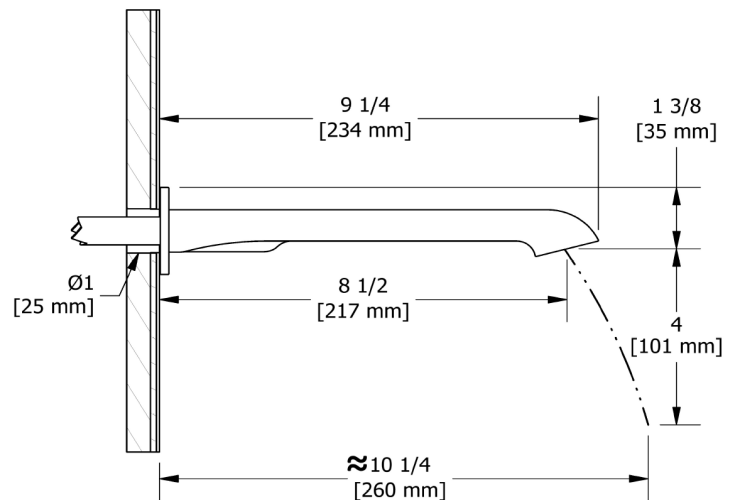

U.S.A.
houseofrohl.ca/support
1-800-777-9762

QUÉBEC / MARITIMES / OUEST CANADIEN
houseofrohl.ca/support
1-866-473-8442

ONTARIO
houseofrohl.ca/support
1-800-287-5354