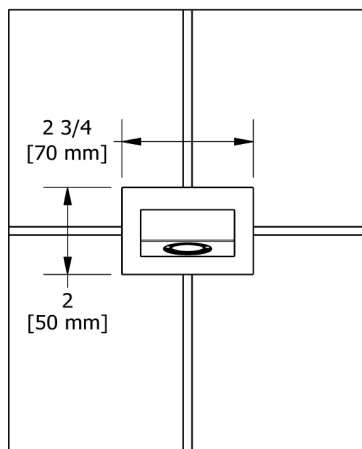

U.S.A.
houseofrohl.ca/support
1-800-777-9762

QUÉBEC / MARITIMES / OUEST CANADIEN
houseofrohl.ca/support
1-866-473-8442

ONTARIO
houseofrohl.ca/support
1-800-287-5354