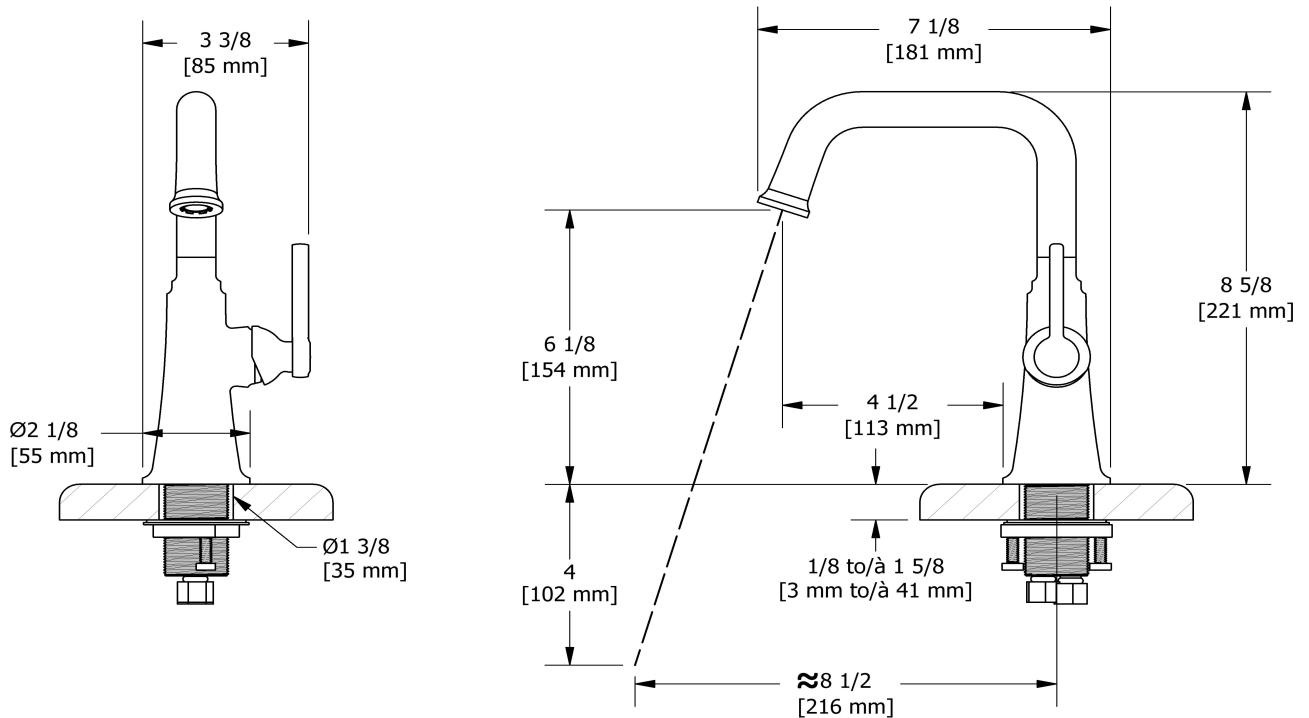

Certifications

- CSA B125.1
- NSF/ANSI standard 61 et 372
- ASME A112.18.1
- ADA