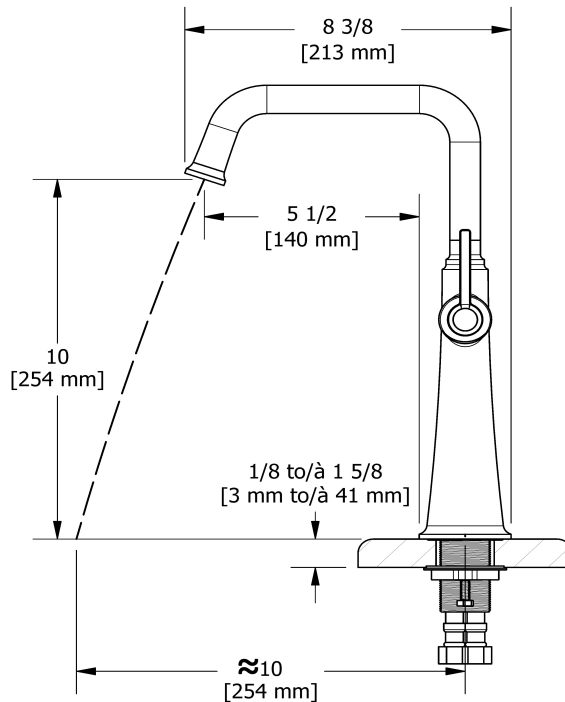

Les dimensions, les modèles et les finis présentés peuvent différer.

Garantie

Le produit **Riobel Inc.** que vous venez d'acquérir est couvert par une garantie À VIE limitée contre tout vice de fabrication sur les pièces et les finis chrome, PVS et noirs et toutes les pièces actives à partir de la date d'achat. Les autres finis, notamment les plastiques, sont garantis un an. Tous les composants électriques et électroniques sont couverts par une garantie limitée de 5 ans.

Service à la clientèle

Ontario, Ouest Canadien : 888-287-5354 Québec, Maritimes, États-Unis : 866-473-8442