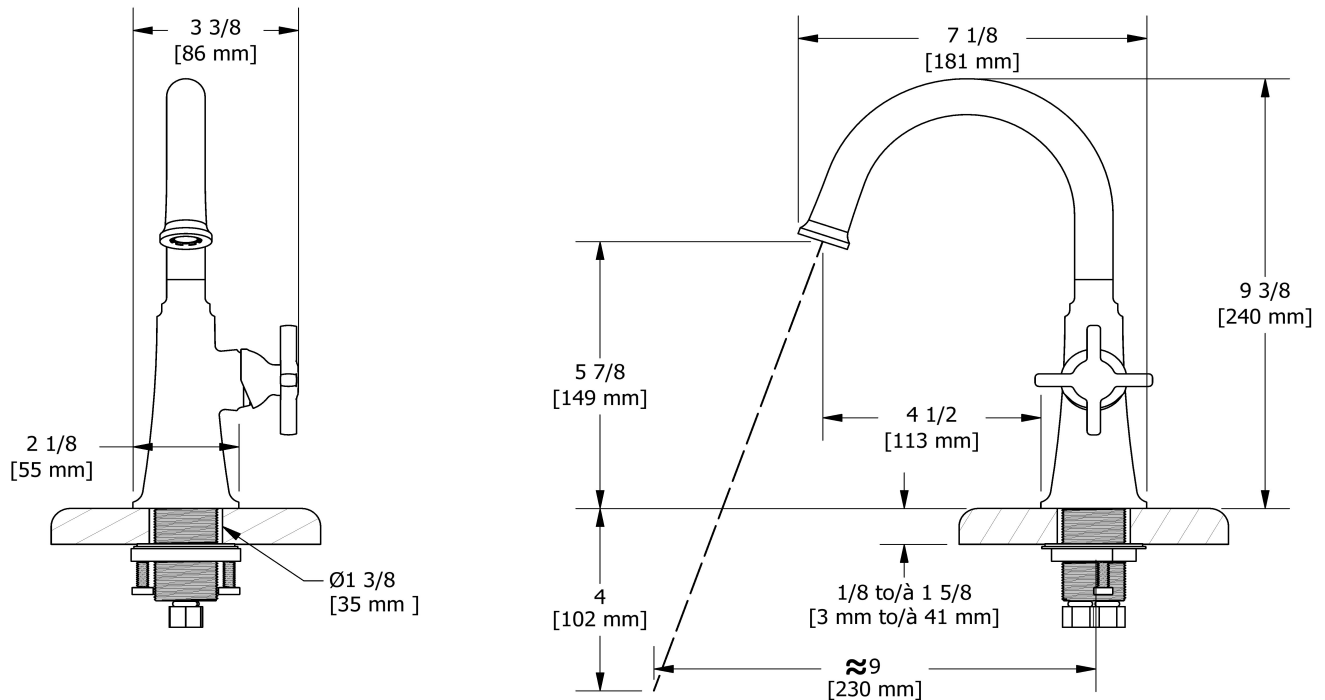

Certifications

- CSA B125.1
- NSF/ANSI standard 61 et 372
- ASME A112.18.1
- ADA