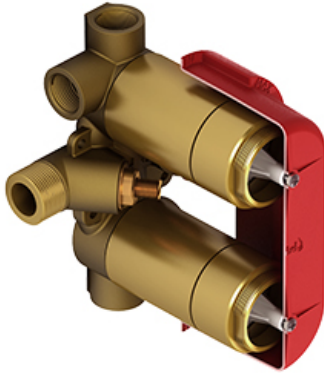

Brut de valve double 4 voies coaxiale, Type T/P
(thermo/pression équilibrée)

R46

Spécifications

Descriptions

- Brut seul
- Entrée d'eau ¾" mâle NPT
- Doit être alimentée en minimum ¾" PEX, ¾" PEX EXPANSION ou ½" cuivre
- Quatre sorties ½" femelles NPT
- Valves de service
- Capuchon d'essai
- Commandez la garniture TXX46XX ou TXX88XX pour compléter

Couleur disponible

- :

Certifications

- CSA B125.1
- ASME A112.18.1
- ASSE 1016
- Approbation CMR248

UPC®

Les dimensions, les modèles et les finis présentés peuvent différer.

Garantie

Le produit **Riobel Inc.** que vous venez d'acquérir est couvert par une garantie À VIE limitée contre tout vice de fabrication sur les pièces et les finis chrome, PVS et noirs et toutes les pièces actives à partir de la date d'achat. Les autres finis, notamment les plastiques, sont garantis un an. Tous les composants électroniques et électroniques sont couverts par une garantie limitée de 5 ans.

Service à la clientèle

Ontario, Ouest Canadien : 888-287-5354 Québec, Maritimes, États-Unis : 866-473-8442

2020.11.07