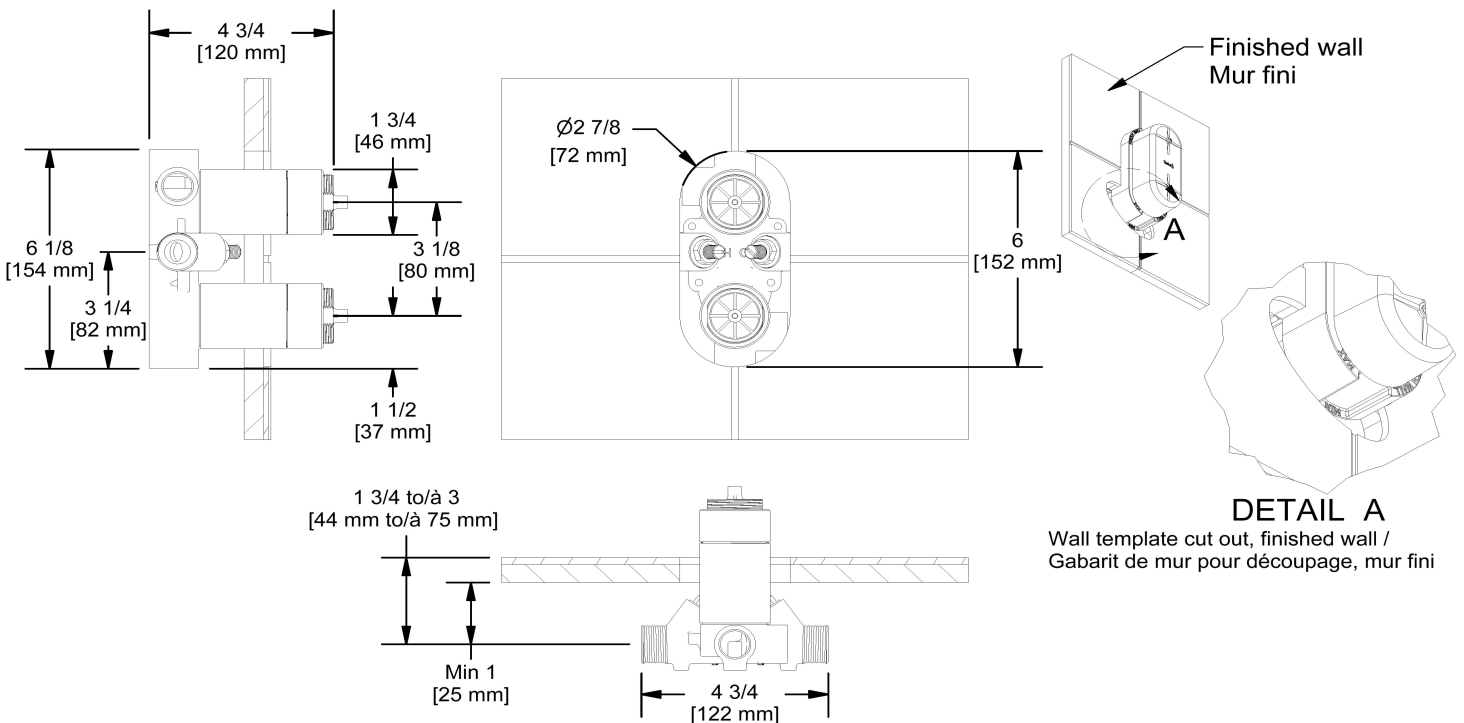

Certifications

- CSA B125.1
- ASME A112.18.1
- ASSE 1016
- Approbation CMR248

UPC®