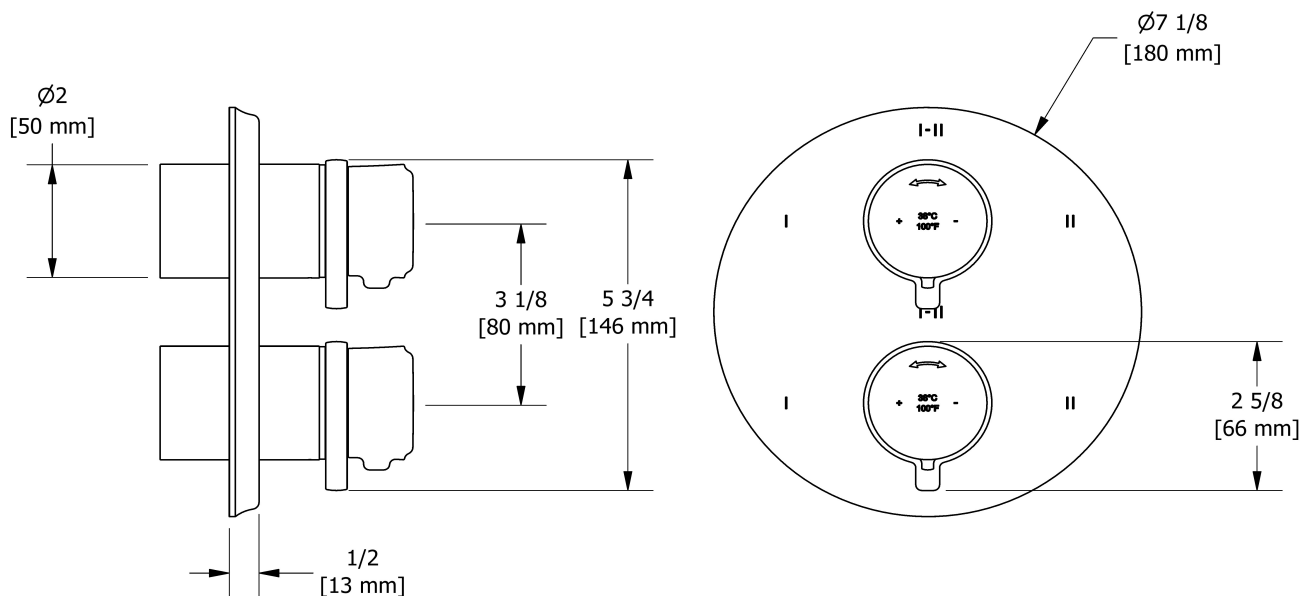

Les dimensions, les modèles et les finis présentés peuvent différer.

Garantie

Le produit **Riobel Inc.** que vous venez d'acquérir est couvert par une garantie À VIE limitée contre tout vice de fabrication sur les pièces et les finis chrome, PVS et noirs et toutes les pièces actives à partir de la date d'achat. Les autres finis, notamment les plastiques, sont garantis un an. Tous les composants électriques et électroniques sont couverts par une garantie limitée de 5 ans.

Service à la clientèle

Ontario, Ouest Canadien : 888-287-5354 Québec, Maritimes, États-Unis : 866-473-8442