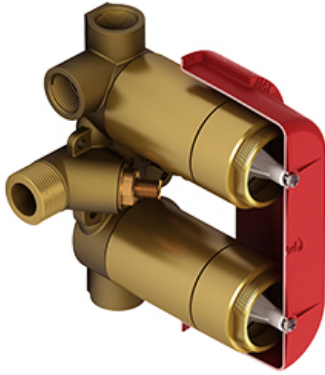

Brut de valve double 4 voies coaxiale, Type T/P
(thermo/pression équilibrée)

R46

Spécifications

Descriptions

- Brut seul
- Entrée d'eau 3/4" mâle NPT
- Doit être alimentée en minimum 3/4" PEX, 3/4" PEX EXPANSION ou 1/2" cuivre
- Quatre sorties 1/2" femelles NPT
- Valves de service
- Capuchon d'essai
- Commandez la garniture TXX46XX ou TXX88XX pour compléter

Couleur disponible

- :

Certifications

- CSA B125.1
- ASME A112.18.1
- ASSE 1016
- Approbation CMR248

UPC®

Les dimensions, les modèles et les finis présentés peuvent différer.

Garantie

Le produit **Riobel Inc.** que vous venez d'acquérir est couvert par une garantie À VIE limitée contre tout vice de fabrication sur les pièces et les finis chrome, PVS et noirs et toutes les pièces actives à partir de la date d'achat. Les autres finis, notamment les plastiques, sont garantis un an. Tous les composants électriques et électroniques sont couverts par une garantie limitée de 5 ans.

Service à la clientèle

Ontario, Ouest Canadien : 888-287-5354 Québec, Maritimes, États-Unis : 866-473-8442

2020.11.07