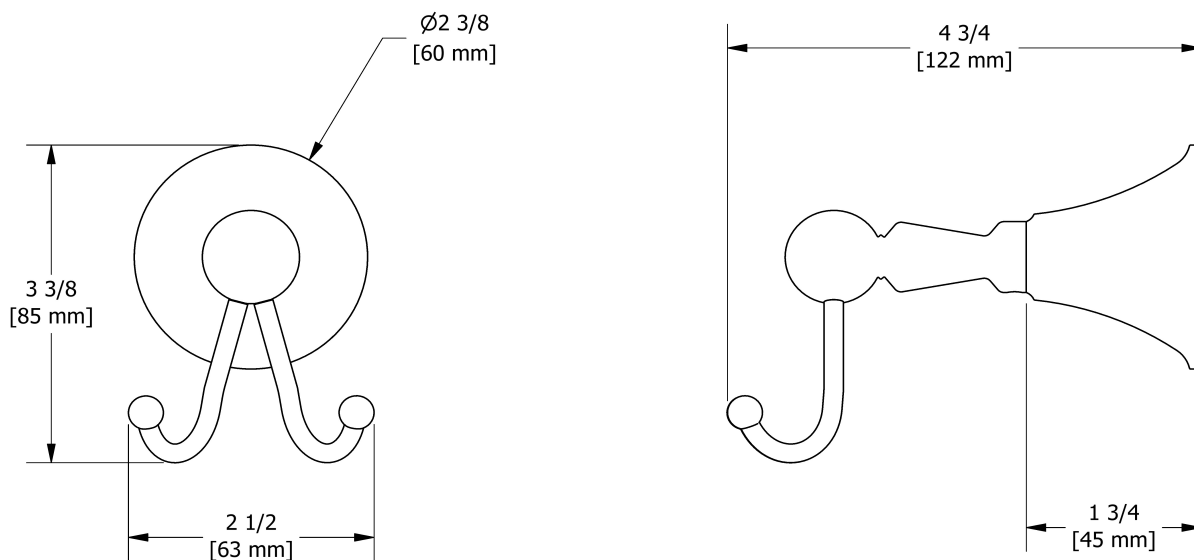

Crochet
MM0

Spécifications

Description

- 4 trous d'ancrage

Couleurs disponible

- C : Chrome
- BN : Nickel brossé (PVS)
- PN : Nickel poli (PVS)
- BK : Noir

Les dimensions, les modèles et les finis présentés peuvent différer.

Service à la clientèle

Ontario, Ouest Canadien : 888-287-5354 Québec, Maritimes, États-Unis : 866-473-8442

Robe hook
MM0

Specifications

Description

- 4 anchor points

Available colors

- C : Chrome
- BN : Brushed Nickel (PVD)
- PN : Polished Nickel (PVD)
- BK : Black