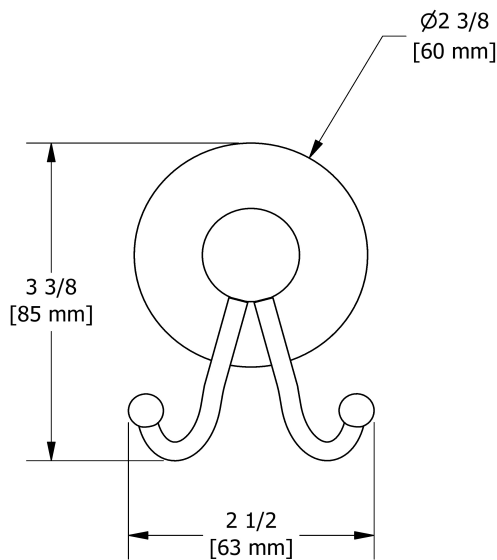

Crochet
MM0

Spécifications

Description

- 4 trous d'ancrage

Couleurs disponible

- C : Chrome
- BN : Nickel brossé (PVS)
- PN : Nickel poli (PVS)
- BK : Noir

Les dimensions, les modèles et les finis présentés peuvent différer.

Service à la clientèle

Ontario, Ouest Canadien : 888-287-5354 Québec, Maritimes, États-Unis : 866-473-8442

Robe hook
MM0

Specifications

Description

- 4 anchor points

Available colors

- C : Chrome
- BN : Brushed Nickel (PVD)
- PN : Polished Nickel (PVD)
- BK : Black