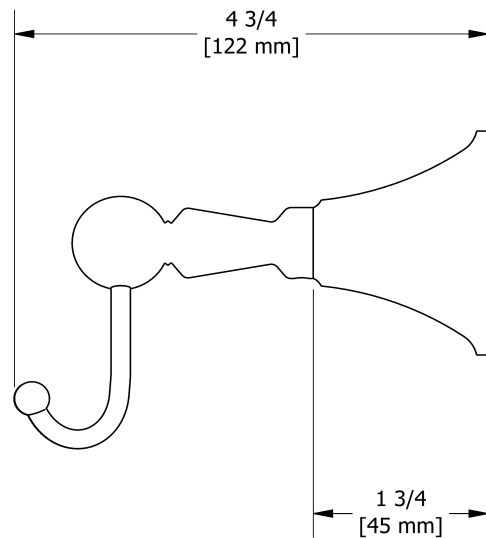

Crochet
MM0

Spécifications

Description

- 4 trous d'ancrage

Couleurs disponible

- C : Chrome
- BN : Nickel brossé (PVS)
- PN : Nickel poli (PVS)
- BK : Noir

Les dimensions, les modèles et les finis présentés peuvent différer.

Service à la clientèle

Ontario, Ouest Canadien : 888-287-5354 Québec, Maritimes, États-Unis : 866-473-8442

Robe hook
MM0

Specifications

Description

- 4 anchor points

Available colors

- C : Chrome
- BN : Brushed Nickel (PVD)
- PN : Polished Nickel (PVD)
- BK : Black