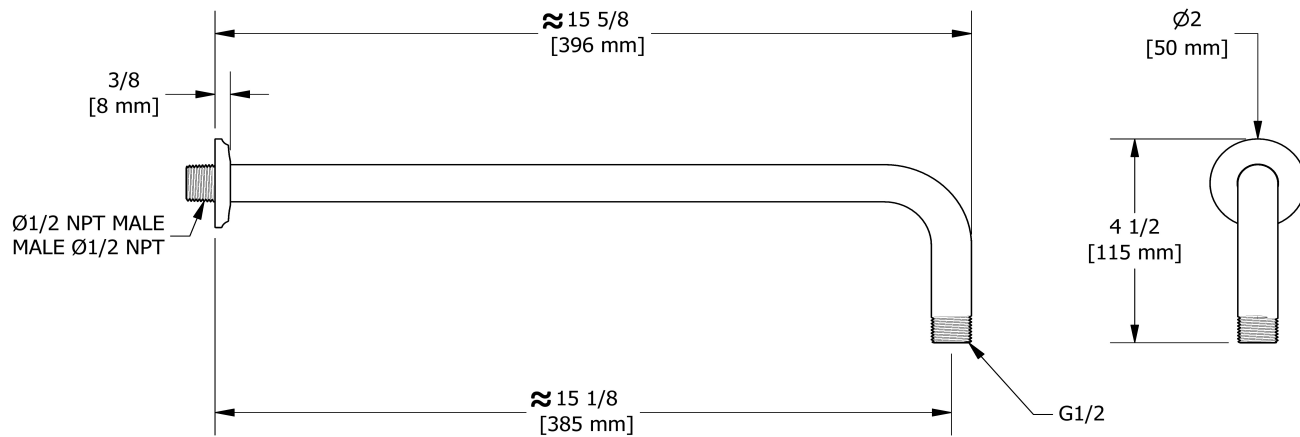

Les dimensions, les modèles et les finis présentés peuvent différer.

Garantie

Le produit **Riobel Inc.** que vous venez d'acquérir est couvert par une garantie À VIE limitée contre tout vice de fabrication sur les pièces et les finis chrome, PVS et noirs et toutes les pièces actives à partir de la date d'achat. Les autres finis, notamment les plastiques, sont garantis un an. Tous les composants électriques et électroniques sont couverts par une garantie limitée de 5 ans.

Service à la clientèle

Ontario, Ouest Canadien : 888-287-5354 Québec, Maritimes, États-Unis : 866-473-8442

2020.11.06