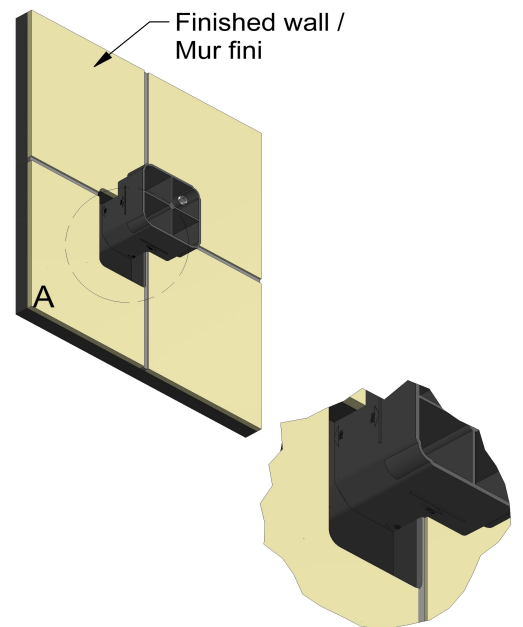

DETAIL A
Wall template cut out, finished wall. /
Gabarit de mur pour découpage, mur fini.

Les dimensions, les modèles et les finis présentés peuvent différer.

Garantie

Le produit **Riobel Inc.** que vous venez d'acquérir est couvert par une garantie À VIE limitée contre tout vice de fabrication sur les pièces et les finis chrome, PVS et noirs et toutes les pièces actives à partir de la date d'achat. Les autres finis, notamment les plastiques, sont garantis un an. Tous les composants électriques et électroniques sont couverts par une garantie limitée de 5 ans.

Service à la clientèle

Ontario, Ouest Canadien : 888-287-5354 Québec, Maritimes, États-Unis : 866-473-8442