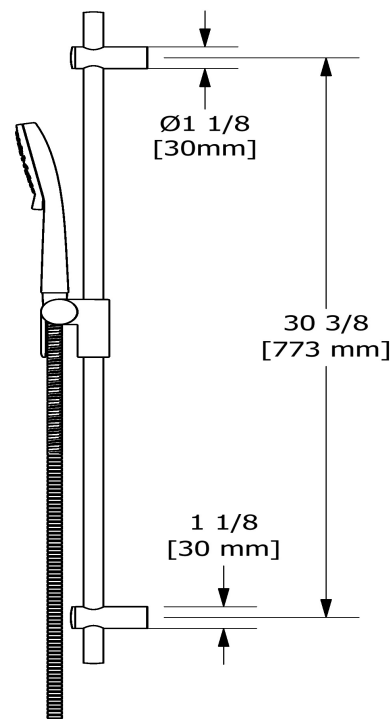

Certifications

- CSA B125.1
- ASME A112.18.1
- Approbation CMR248

Les dimensions, les modèles et les finis présentés peuvent différer.

Garantie

Le produit **Riobel Inc.** que vous venez d'acquérir est couvert par une garantie À VIE limitée contre tout vice de fabrication sur les pièces et les finis chrome, PVS et noirs et toutes les pièces actives à partir de la date d'achat. Les autres finis, notamment les plastiques, sont garantis un an. Tous les composants électroniques et électroniques sont couverts par une garantie limitée de 5 ans.

Service à la clientèle

Ontario, Ouest Canadien : 888-287-5354 Québec, Maritimes, États-Unis : 866-473-8442