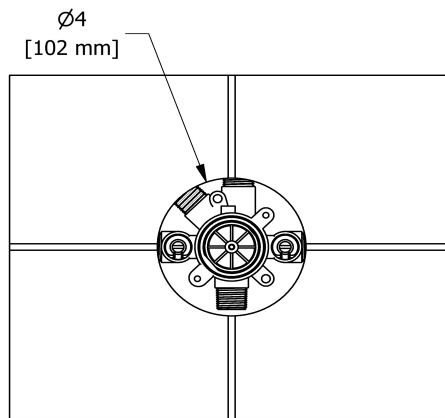

Certifications

- CSA B125.1
- ASME A112.18.1
- ASSE 1016
- Approbation CMR248

UPC®