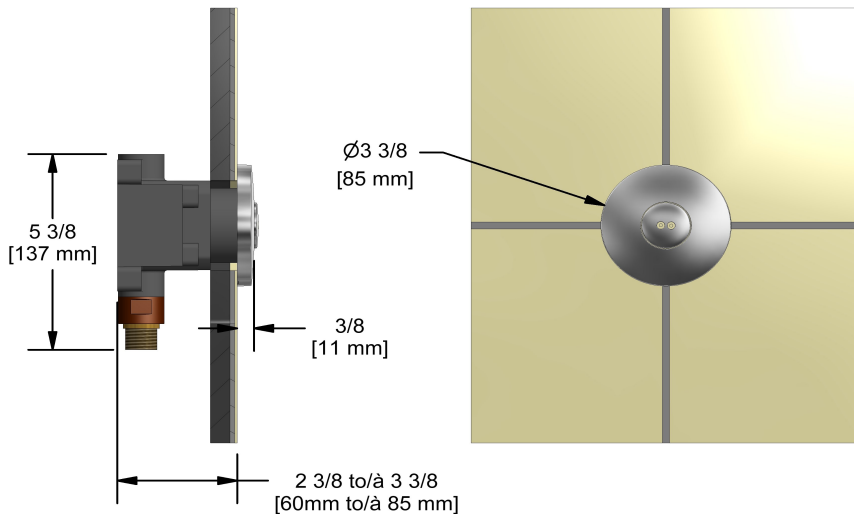

DETAIL A
Wall template cut out, finished wall. /
Gabarit de mur pour découpage, mur fini.

Les dimensions, les modèles et les finis présentés peuvent différer.

Garantie

Le produit **Riobel Inc.** que vous venez d'acquérir est couvert par une garantie À VIE limitée contre tout vice de fabrication sur les pièces et les finis chrome, PVS et noirs et toutes les pièces actives à partir de la date d'achat. Les autres finis, notamment les plastiques, sont garantis un an. Tous les composants électriques et électroniques sont couverts par une garantie limitée de 5 ans.

Service à la clientèle

Ontario, Ouest Canadien : 888-287-5354 Québec, Maritimes, États-Unis : 866-473-8442