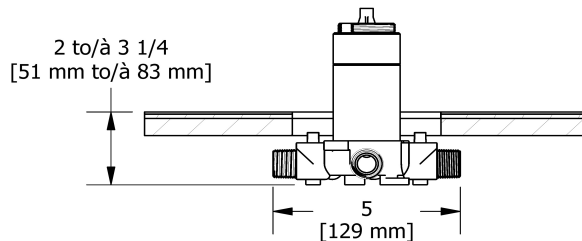

Les dimensions, les modèles et les finis présentés peuvent différer.

Garantie

Le produit **Riobel Inc.** que vous venez d'acquérir est couvert par une garantie À VIE limitée contre tout vice de fabrication sur les pièces et les finis chrome, PVS et noirs et toutes les pièces actives à partir de la date d'achat. Les autres finis, notamment les plastiques, sont garantis un an. Tous les composants électriques et électroniques sont couverts par une garantie limitée de 5 ans.

Service à la clientèle

Ontario, Ouest Canadien : 888-287-5354 Québec, Maritimes, États-Unis : 866-473-8442