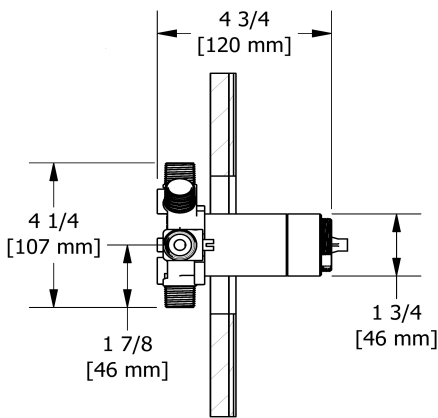

Les dimensions, les modèles et les finis présentés peuvent différer.

Garantie

Le produit **Riobel Inc.** que vous venez d'acquérir est couvert par une garantie À VIE limitée contre tout vice de fabrication sur les pièces et les finis chrome, PVS et noirs et toutes les pièces actives à partir de la date d'achat. Les autres finis, notamment les plastiques, sont garantis un an. Tous les composants électriques et électroniques sont couverts par une garantie limitée de 5 ans.

Service à la clientèle

Ontario, Ouest Canadien : 888-287-5354 Québec, Maritimes, États-Unis : 866-473-8442