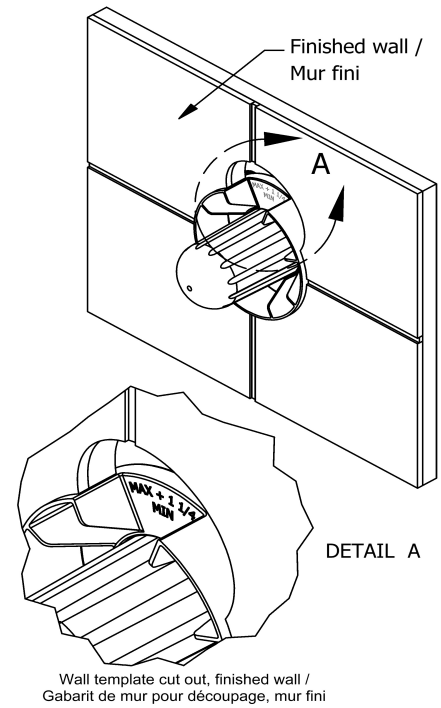

Les dimensions, les modèles et les finis présentés peuvent différer.

Garantie

Le produit **Riobel Inc.** que vous venez d'acquérir est couvert par une garantie À VIE limitée contre tout vice de fabrication sur les pièces et les finis chrome, PVS et noirs et toutes les pièces actives à partir de la date d'achat. Les autres finis, notamment les plastiques, sont garantis un an. Tous les composants électriques et électroniques sont couverts par une garantie limitée de 5 ans.

Service à la clientèle

Ontario, Ouest Canadien : 888-287-5354 Québec, Maritimes, États-Unis : 866-473-8442