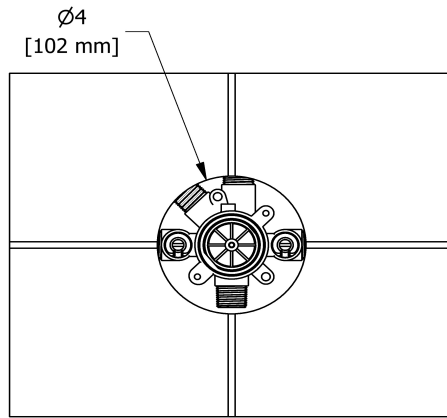

Les dimensions, les modèles et les finis présentés peuvent différer.

Garantie

Le produit **Riobel Inc.** que vous venez d'acquérir est couvert par une garantie À VIE limitée contre tout vice de fabrication sur les pièces et les finis chrome, PVS et noirs et toutes les pièces actives à partir de la date d'achat. Les autres finis, notamment les plastiques, sont garantis un an. Tous les composants électriques et électroniques sont couverts par une garantie limitée de 5 ans.

Service à la clientèle

Ontario, Ouest Canadien : 888-287-5354 Québec, Maritimes, États-Unis : 866-473-8442