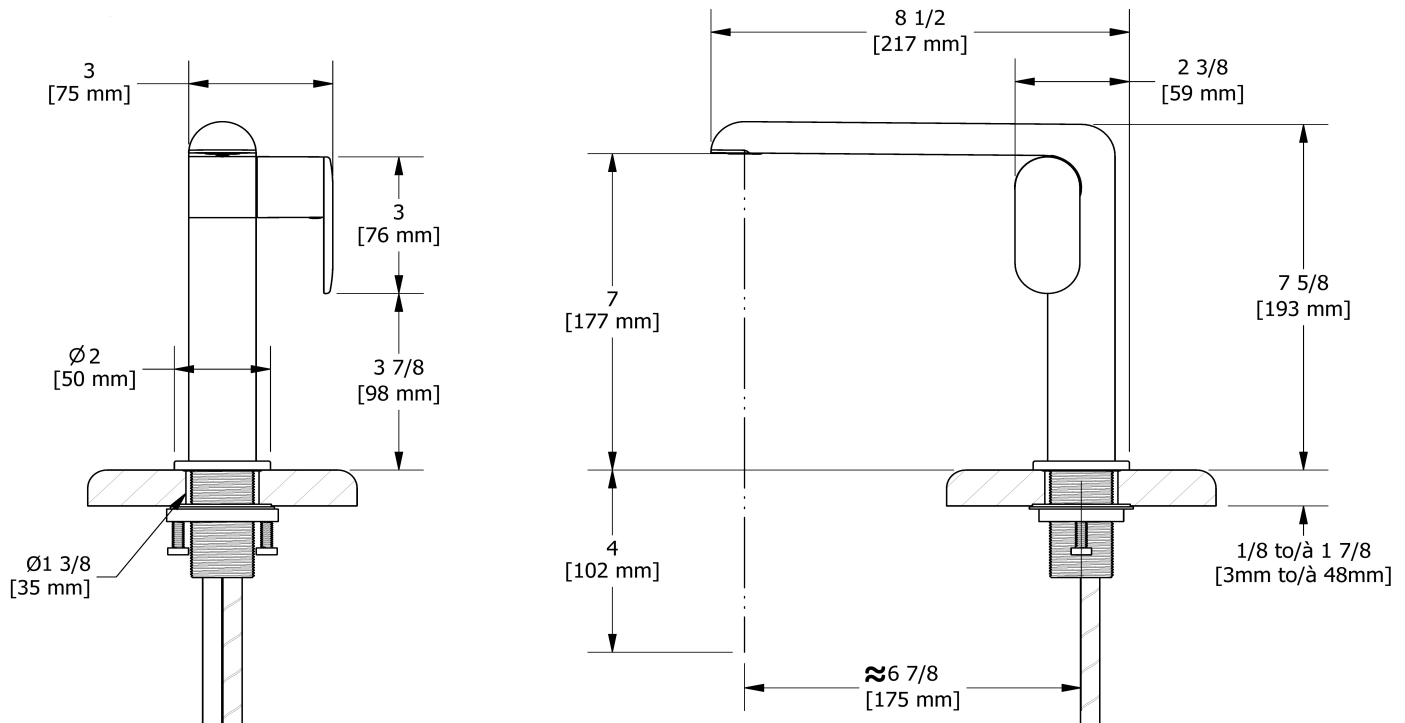

Certifications

- CSA B125.1
- NSF/ANSI standard 61 et 372
- ASME A112.18.1

Les dimensions, les modèles et les finis présentés peuvent différer.

Garantie

Le produit **Riobel Inc.** que vous venez d'acquérir est couvert par une garantie À VIE limitée contre tout vice de fabrication sur les pièces et les finis chrome, PVS et noirs et toutes les pièces actives à partir de la date d'achat. Les autres finis, notamment les plastiques, sont garantis un an. Tous les composants électroniques et électroniques sont couverts par une garantie limitée de 5 ans.

Service à la clientèle

Ontario, Ouest Canadien : 888-287-5354 Québec, Maritimes, États-Unis : 866-473-8442

2021.03.03