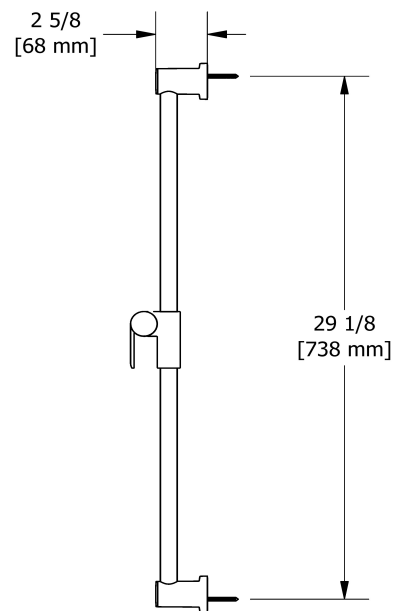

Sizes, models and finishes may differ from thoses presented.

Warranty

This **Riobel Inc.** product you have purchased carries a Limited Lifetime Warranty on the chrome, PVD finish, blacks and all working parts and is guaranteed from the initial purchase date against all manufacturing defects. All other finishes, including plastic components, are guaranteed for one year. All electric and/or electronic parts are covered by a 5-year limited warranty.

Customer Service

Ontario, West Canada : 888-287-5354 Quebec, Maritimes, United States : 866-473-8442