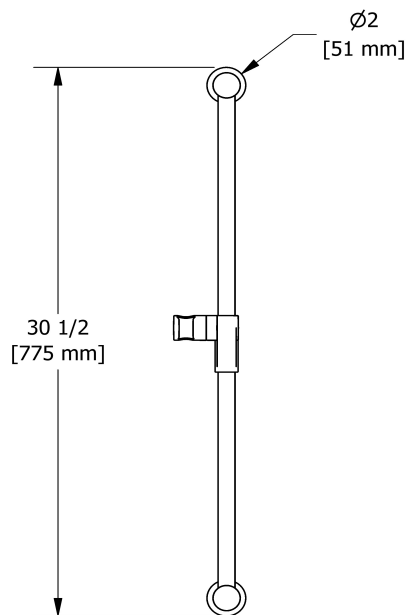

Rail de douche pour 5055, 5063
4855

Spécifications

Descriptions

- Barre Ø22 mm (7/8")
- Curseur Easy-Glide à gauche

Couleur disponible

- C : Chrome

Les dimensions, les modèles et les finis présentés peuvent différer.

Service à la clientèle

Ontario, Ouest Canadien : 888-287-5354 Québec, Maritimes, États-Unis : 866-473-8442

5055, 5063 shower rail
4855

Specifications

Descriptions

- Ø22 mm (7/8") slide bar
- Easy-Glide left cursor