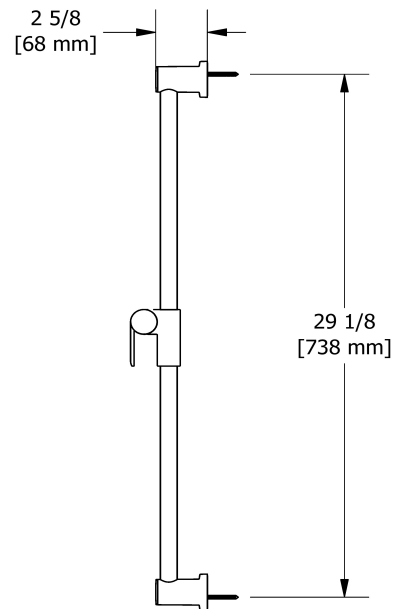

Rail de douche pour 5055, 5063
4855

Spécifications

Descriptions

- Barre Ø22 mm (7/8")
- Curseur Easy-Glide à gauche

Couleur disponible

- C : Chrome

Les dimensions, les modèles et les finis présentés peuvent différer.

Service à la clientèle

Ontario, Ouest Canadien : 888-287-5354 Québec, Maritimes, États-Unis : 866-473-8442

5055, 5063 shower rail
4855

Specifications

Descriptions

- Ø22 mm (7/8") slide bar
- Easy-Glide left cursor