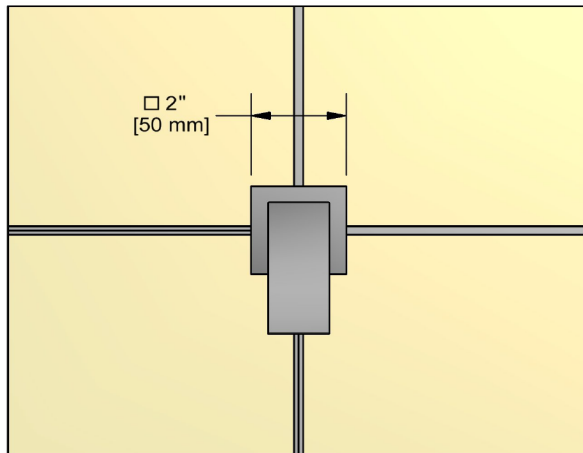

U.S.A.
houseofrohl.ca/support
1-800-777-9762

QUÉBEC / MARITIMES / OUEST CANADIEN
houseofrohl.ca/support
1-866-473-8442

ONTARIO
houseofrohl.ca/support
1-800-287-5354