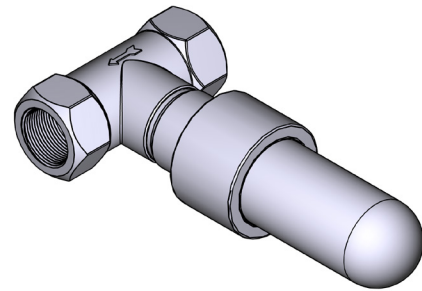

SPÉCIFICATIONS

DESCRIPTION

- Entrée d'eau ½" femelle NPT
- Cartouche de céramique ½"

NORMES

- CSA B125.1
- ASME A112.18.1
- Approbation CMR248

GARANTIE

- La plupart des produits ou des pièces sont protégés par une « Garantie limitée » contre tout défaut de fabrication. Pour consulter l'ensemble des garanties liées aux produits et à leur fini, les clients des États-Unis peuvent consulter le site houseofrohl.com/support, et les clients canadiens, le site riobel.ca

DESCRIPTION

- Cartouche de céramique ½"
- Entrée d'eau ½" femelle NPT
- Brut seul
- Commandez la garniture XX20XX pour compléter

NORMES

- CSA B125.1
- ASME A112.18.1
- Approbation CMR248

GARANTIE

- La plupart des produits ou pièces comprend des «garanties limitées» contre les défauts de fabrication. Pour les clients des États-Unis : veuillez consulter houseofrohl.com/support; Pour les clients du Canada : veuillez consulter riobel.ca pour connaître les conditions complètes de la garantie des produits et finis.

ESPECIFICACIONES

DESCRIPCIÓN

- NPT hembra de entrada de ½"
- Cartucho de cerámica ½"

ESTÁNDARES

- CSA B125.1
- ASME A112.18.1
- CMR248 Aprobación

GARANTÍA

- La mayoría de los productos o piezas presentan "Garantías limitadas" contra defectos de fabricación. La mayoría de los productos o piezas cuentan con "Garantías Limitadas" por defectos de fabricación. A los clientes en EE. UU. se les recomienda visitar houseofrohl.com/support y a los clientes en Canadá, riobel.ca, para consultar las condiciones completas de la garantía de los productos y acabados.