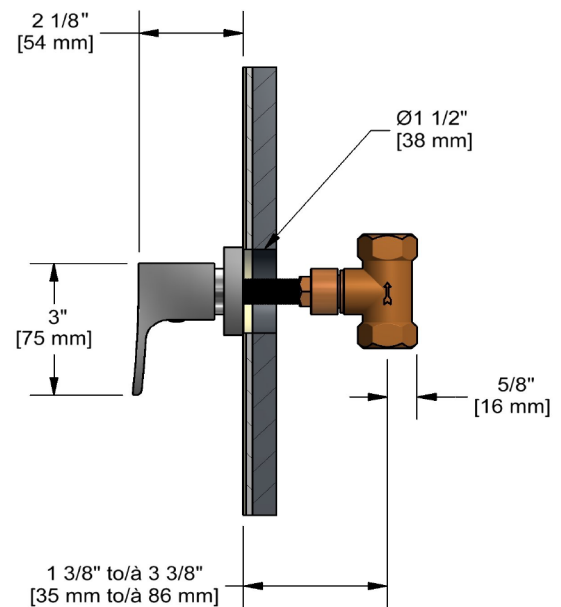

U.S.A.
houseofrohl.ca/support
1-800-777-9762

QUÉBEC / MARITIMES / OUEST CANADIEN
houseofrohl.ca/support
1-866-473-8442

ONTARIO
houseofrohl.ca/support
1-800-287-5354