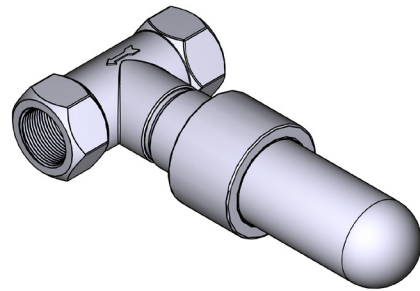

ESPECIFICACIONES

DESCRIPCIÓN

- Cartucho de cerámica de 1/2"
- Toma hembra de rosca de 1/2"
- Solo plomería básica
- Se requiere moldura XX20XX para terminar la instalación

ESTÁNDARES

- CSA B125.1
- ASME A112.18.1
- Aprobación CMR248

GARANTÍA

- La mayoría de los productos o piezas presentan "Garantías limitadas" contra defectos de fabricación. La mayoría de los productos o piezas cuentan con "Garantías Limitadas" por defectos de fabricación. A los clientes en EE. UU. se les recomienda visitar houseofrohl.com/support y a los clientes en Canadá, riobel.ca, para consultar las condiciones completas de la garantía de los productos y acabados.

R20

Válvula de cierre de 1/2"

MODELOS: R20

UPC®