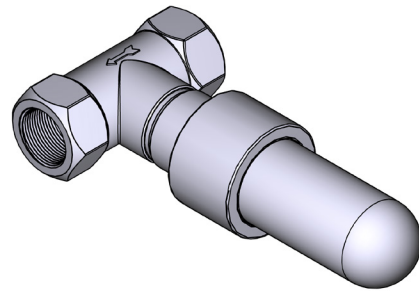

SPECIFICATIONS

DESCRIPTION

- ½" inlet female NPT
- ½" ceramic cartridge

STANDARDS

- CSA B125.1
- ASME A112.18.1
- CMR248 Approval

WARRANTY

- Most products or parts carry "Limited Warranties" against manufacturing defects. For US customers please visit houseofrohl.com/support and for Canadian customers please visit riobel.ca for complete product and finish warranty.

DESCRIPTION

- 1/2" ceramic cartridge
- 1/2" inlet female NPT
- Rough only
- XX20XX trim required to complete

STANDARDS

- CSA B125.1
- ASME A112.18.1
- CMR248 Approval

WARRANTY

- Most products or parts carry "Limited Warranties" against manufacturing defects. For US customers please visit houseofrohl.com/support and for Canadian customers please visit riobel.ca for complete product and finish warranty.

SPÉCIFICATIONS

DESCRIPTION

- Entrée d'eau ½" femelle NPT
- Cartouche de céramique ½"

NORMES

- CSA B125.1
- ASME A112.18.1
- Approbation CMR248

GARANTIE

- La plupart des produits ou des pièces sont protégés par une « Garantie limitée » contre tout défaut de fabrication. Pour consulter l'ensemble des garanties liées aux produits et à leur fini, les clients des États-Unis peuvent consulter le site houseofrohl.com/support, et les clients canadiens, le site riobel.ca

DESCRIPTION

- Cartouche de céramique ½"
- Entrée d'eau ½" femelle NPT
- Brut seul
- Commandez la garniture XX20XX pour compléter

NORMES

- CSA B125.1
- ASME A112.18.1
- Approbation CMR248

GARANTIE

- La plupart des produits ou pièces comprend des «garanties limitées» contre les défauts de fabrication. Pour les clients des États-Unis : veuillez consulter houseofrohl.com/support; Pour les clients du Canada : veuillez consulter riobel.ca pour connaître les conditions complètes de la garantie des produits et finis.