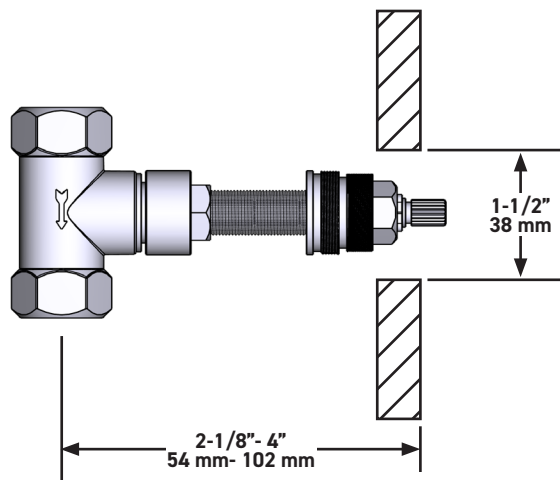

SIDE

U.S.A.
houseofrohl.ca/support
1-800-777-9762

QUEBEC / MARITIMES / WESTERN CANADA
houseofrohl.ca/support
1-866-473-8442

ONTARIO
houseofrohl.ca/support
1-800-287-5354