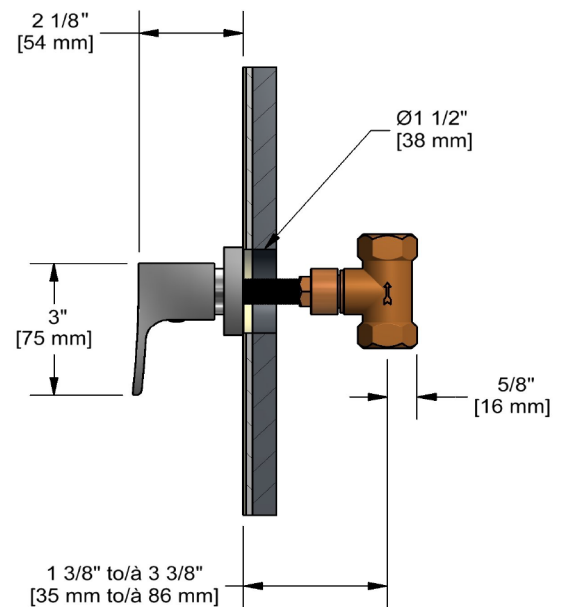

U.S.A.
houseofrohl.ca/support
1-800-777-9762

QUEBEC / MARITIMES / WESTERN CANADA
houseofrohl.ca/support
1-866-473-8442

ONTARIO
houseofrohl.ca/support
1-800-287-5354