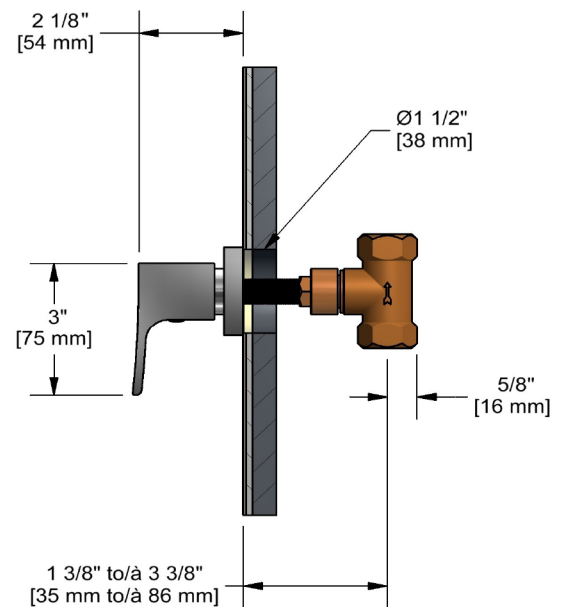

U.S.A.
houseofrohl.ca/support
1-800-777-9762

QUEBEC / MARITIMOS / CANADA OCCIDENTAL
houseofrohl.ca/support
1-866-473-8442

ONTARIO
houseofrohl.ca/support
1-800-287-5354