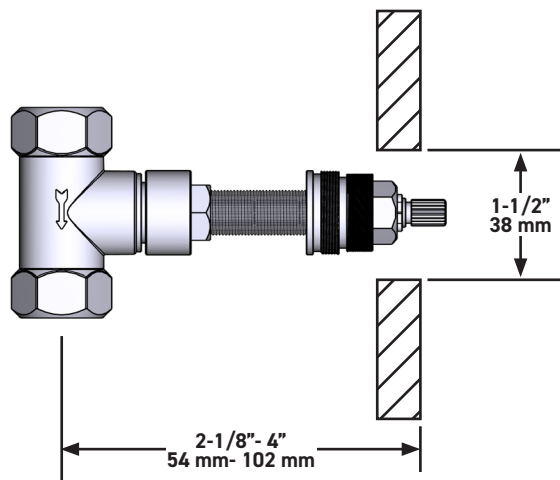

ESPECIFICACIONES

DESCRIPCIÓN

- NPT hembra de entrada de ½"
- Cartucho de cerámica ½"

ESTÁNDARES

- CSA B125.1
- ASME A112.18.1
- CMR248 Aprobación

GARANTÍA

- La mayoría de los productos o piezas presentan "Garantías limitadas" contra defectos de fabricación. La mayoría de los productos o piezas cuentan con "Garantías Limitadas" por defectos de fabricación. A los clientes en EE. UU. se les recomienda visitar houseofrohl.com/support y a los clientes en Canadá, riobel.ca, para consultar las condiciones completas de la garantía de los productos y acabados.

ESPECIFICACIONES

DESCRIPCIÓN

- Cartucho de cerámica de 1/2"
- Toma hembra de rosca de 1/2"
- Solo plomería básica
- Se requiere moldura XX20XX para terminar la instalación

ESTÁNDARES

- CSA B125.1
- ASME A112.18.1
- Aprobación CMR248

R20

Válvula de cierre de 1/2"

MODELOS: R20

UPC®

LADO

U.S.A.
houseofrohl.ca/support
1-800-777-9762

QUEBEC / MARITIMOS / CANADA OCCIDENTAL
houseofrohl.ca/support
1-866-473-8442

ONTARIO
houseofrohl.ca/support
1-800-287-5354