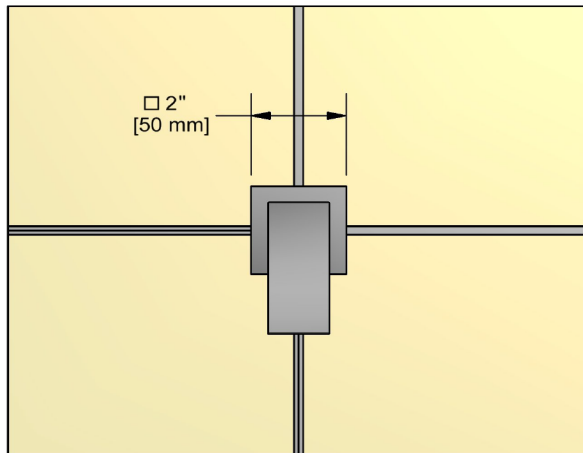

U.S.A.
houseofrohl.ca/support
1-800-777-9762

QUEBEC / MARITIMOS / CANADA OCCIDENTAL
houseofrohl.ca/support
1-866-473-8442

ONTARIO
houseofrohl.ca/support
1-800-287-5354