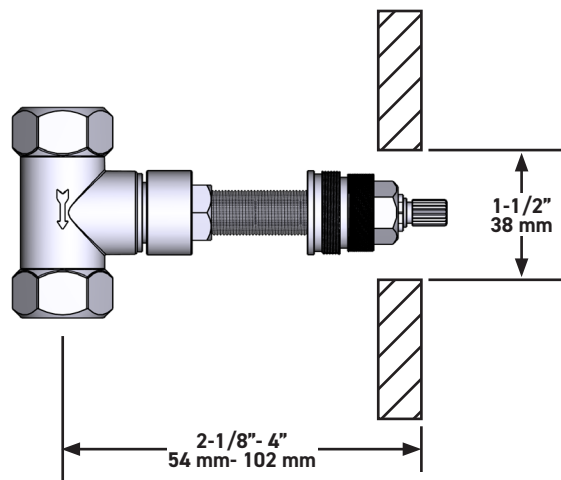

CÔTÉ

U.S.A.
houseofrohl.ca/support
1-800-777-9762

QUÉBEC / MARITIMES / OUEST CANADIEN
houseofrohl.ca/support
1-866-473-8442

ONTARIO
houseofrohl.ca/support
1-800-287-5354