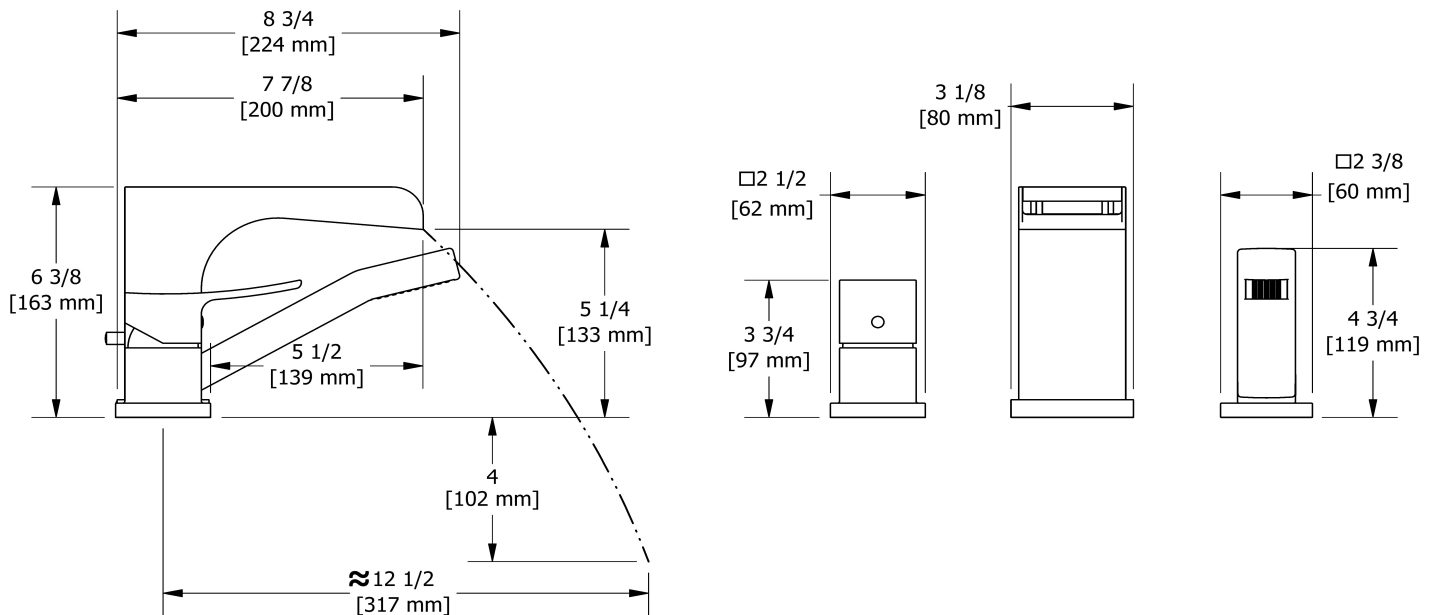

Les dimensions, les modèles et les finis présentés peuvent différer.

Garantie

Le produit **Riobel Inc.** que vous venez d'acquérir est couvert par une garantie À VIE limitée contre tout vice de fabrication sur les pièces et les finis chrome, PVS et noirs et toutes les pièces actives à partir de la date d'achat. Les autres finis, notamment les plastiques, sont garantis un an. Tous les composants électriques et électroniques sont couverts par une garantie limitée de 5 ans.

Service à la clientèle

Ontario, Ouest Canadien : 888-287-5354 Québec, Maritimes, États-Unis : 866-473-8442